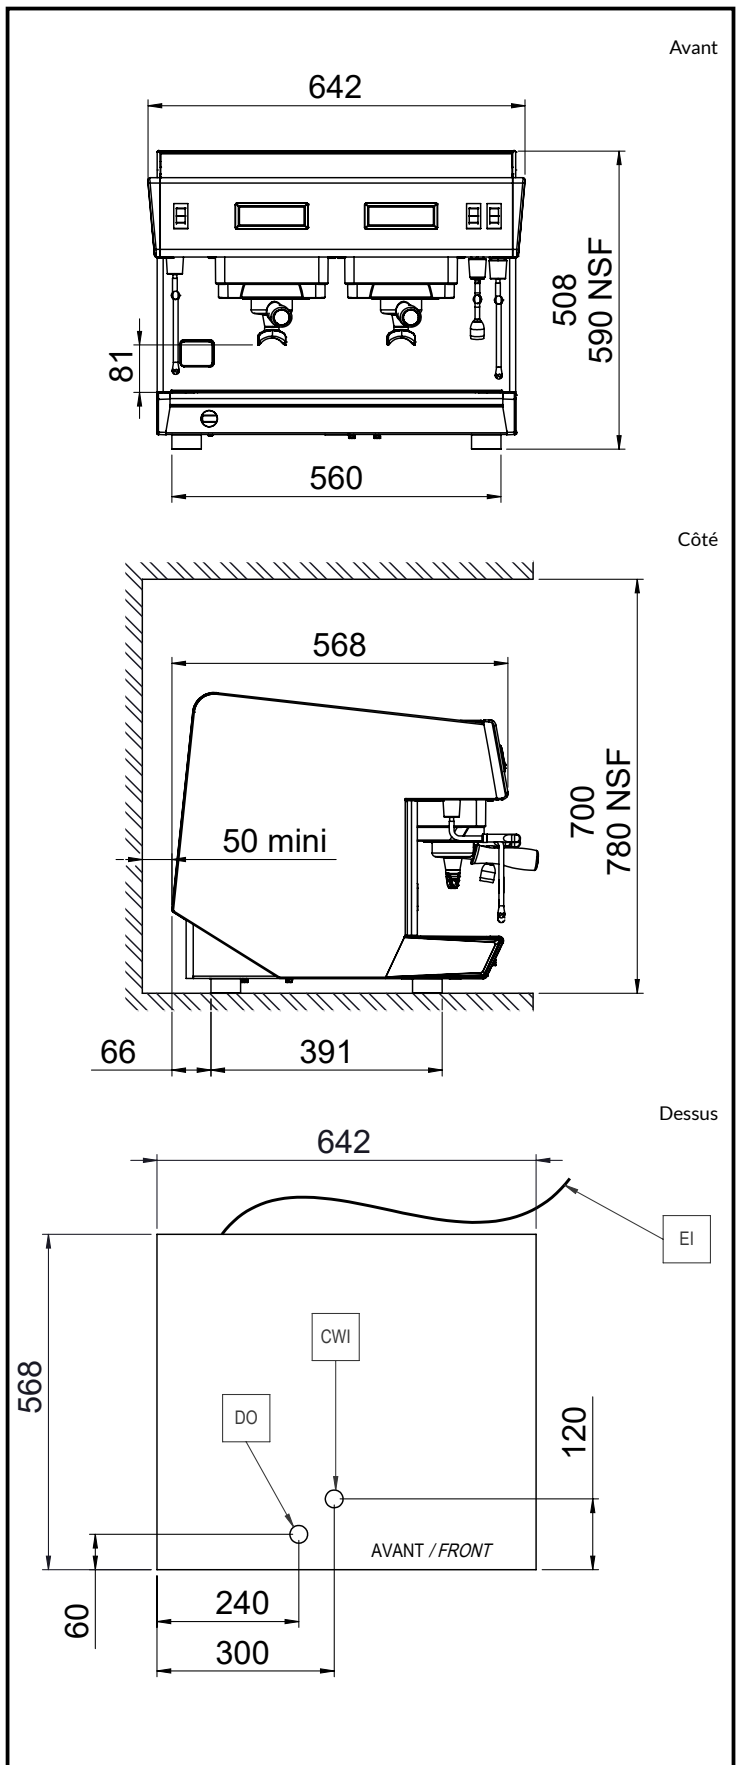

Classic 2 groupes, 230V 50Hz Mono

Électrique

Voltage : 230 V/1N ph/50 Hz

Puissance de raccordement : 3 kW

Type de prise : Cable without plug

Eau

Température de l'eau froide (min / max): 5 / 60 °C

Informations générales

Poids net : 55 kg

Volume brut : 0.69 m³

Durabilité

Consommation de courant: 13 Amps

Certifications

La société se réserve le droit de modifier les spécifications techniques sans préavis.

2026.04.18

Part of

Electrolux
Professional
Group

UNIC