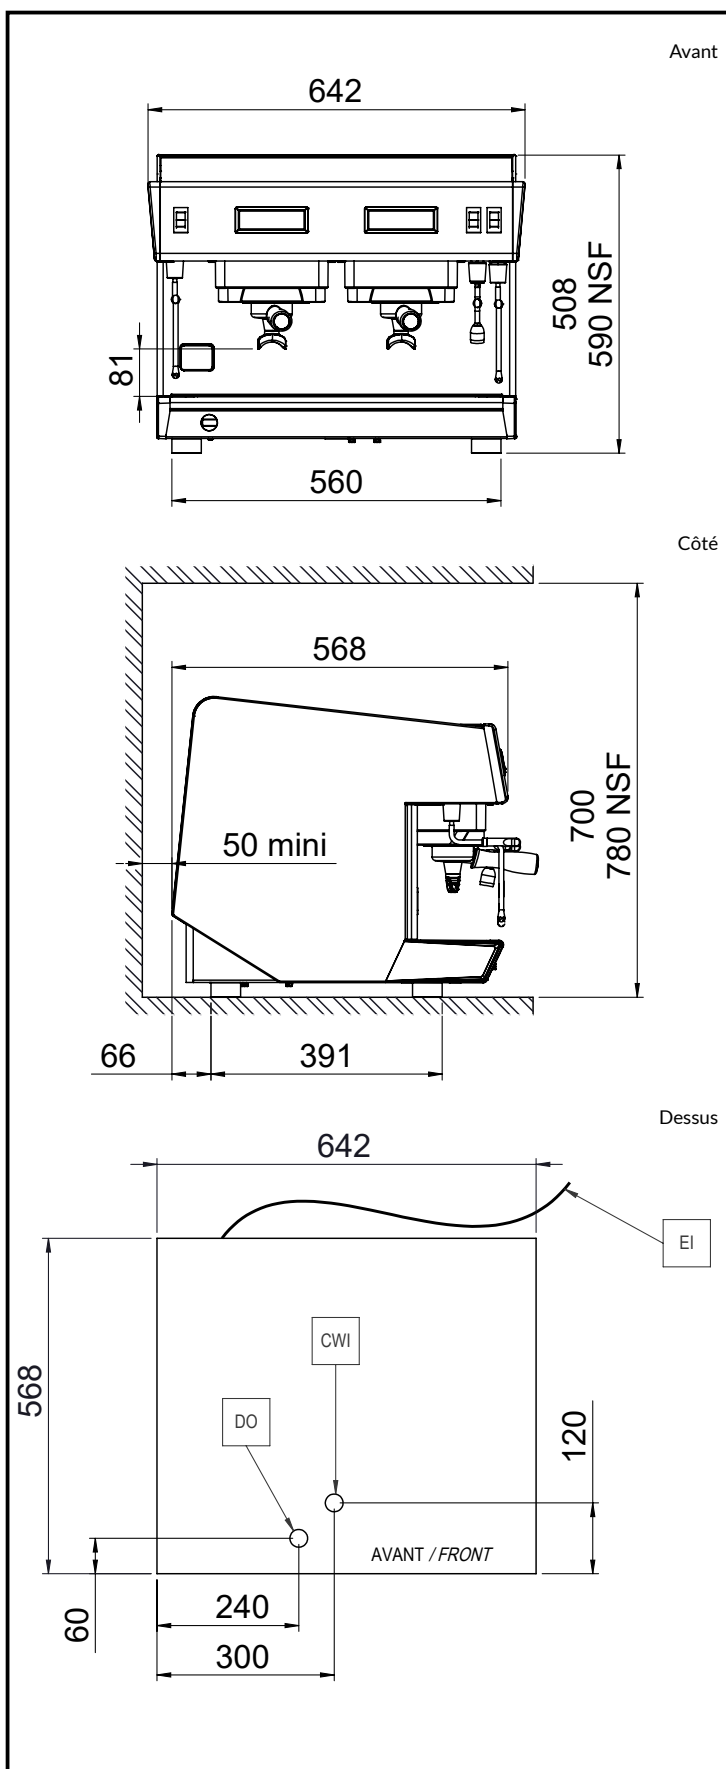

Classic 2 groupes

Électrique

Voltage : 400 V/3N ph/50 Hz

Puissance de raccordement : 4.7 kW

Type de prise : Cable without plug

Eau

Température de l'eau froide (min / max): 5 / 60 °C

Informations générales

Poids net : 55 kg

Volume brut : 0.69 m³

Durabilité

Consommation de courant: 7.2 Amps

Certifications

La société se réserve le droit de modifier les spécifications techniques sans préavis.

2026.05.29

Part of

Electrolux
Professional
Group

UNIC