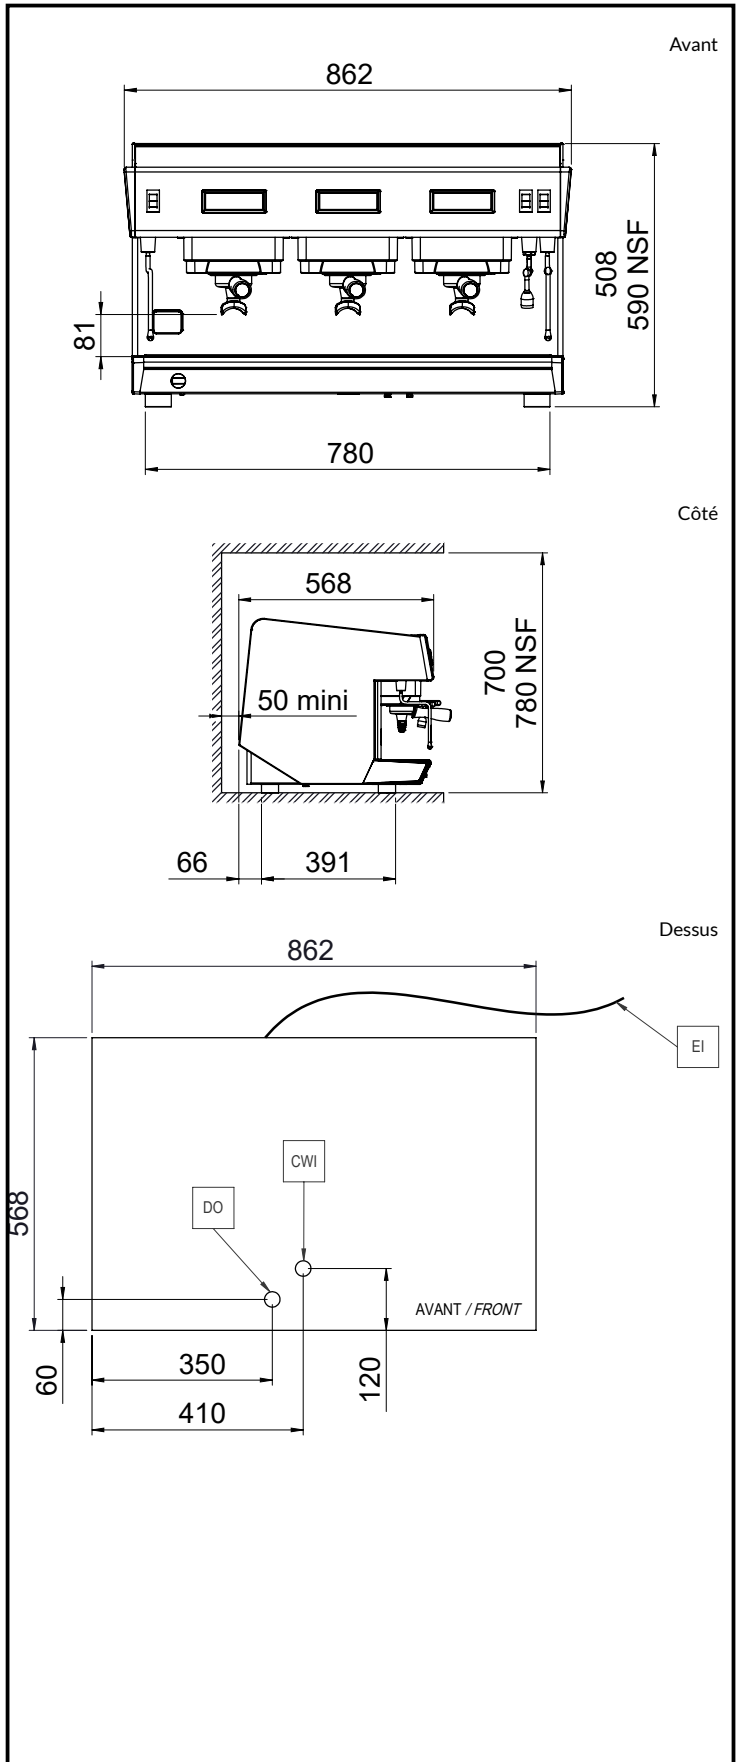

Construction

- Chauffe-tasse intégré.

Accessoires inclus

- 1 X Porte filtre pour une tasse PNC 871002
- 3 X Porte filtre pour 2 tasses PNC 871003

Accessoires en option

- Porte filtre pour une tasse PNC 871002
- Porte filtre pour 2 tasses PNC 871003
- Porte filtre pour 3 tasses PNC 871004
- Tiroir à café pour Mira3 et Classic3 PNC 871007
- Filtre pour une tasse, 12g PNC 871017
- Filtre pour 2 tasses, 18g PNC 871018
- Base inox avec tiroir à marc pour moulin à café Larg. 30cm x Long. 40cm PNC 871019

Poids net : 76 kg

Volume brut : 0.8 m³

Durabilité

Consommation de courant: 7.2 Amps

Certifications

La société se réserve le droit de modifier les spécifications techniques sans préavis.

2026.04.16

Part of  Electrolux Professional Group