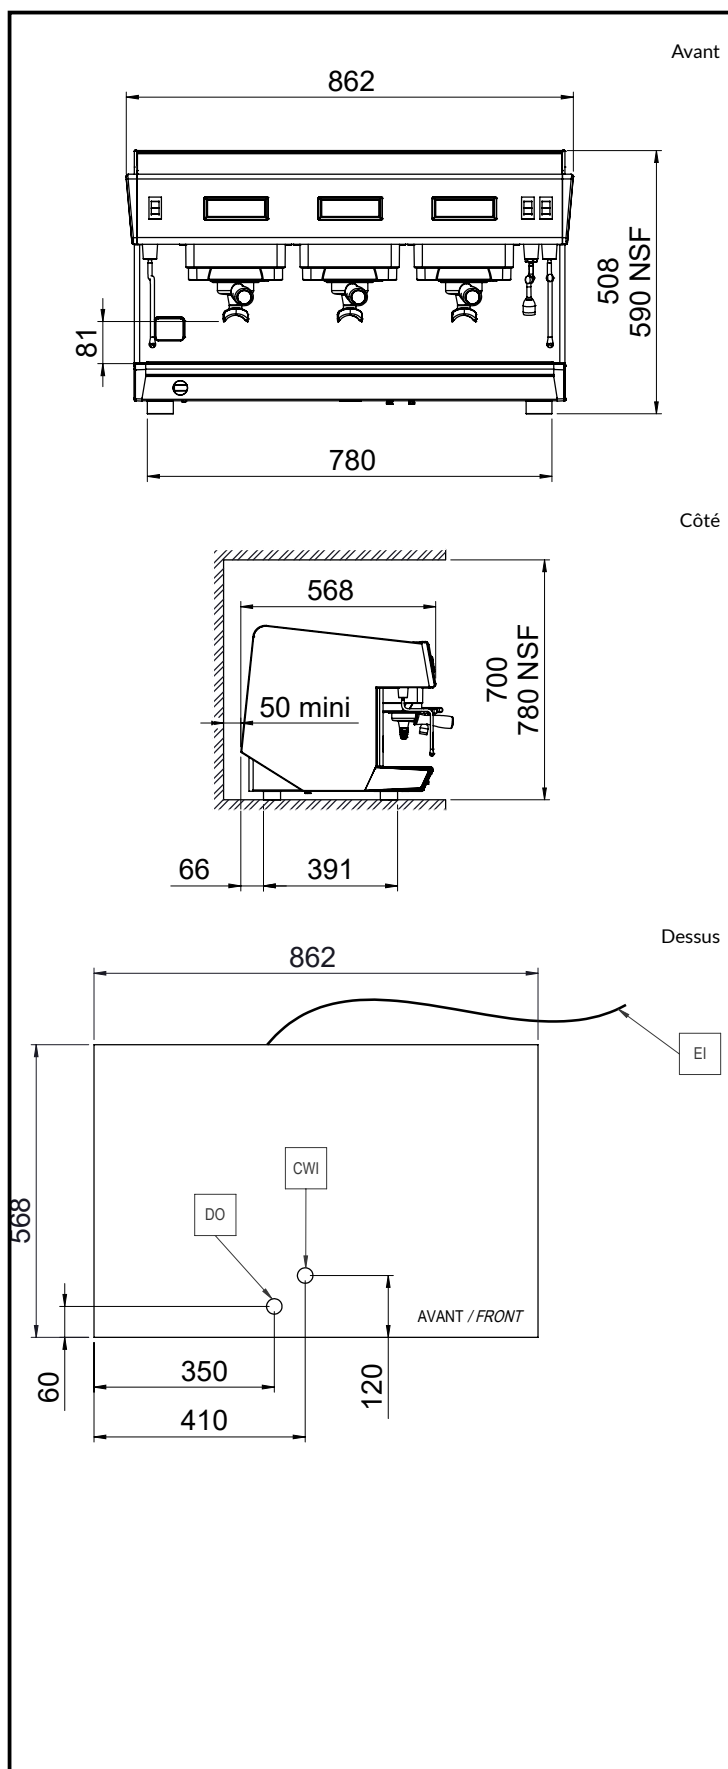

Construction

- Chauffe-tasse intégré.

Accessoires inclus

- 1 X Porte filtre pour une tasse PNC 871002
- 3 X Porte filtre pour 2 tasses PNC 871003

Accessoires en option

- Porte filtre pour une tasse PNC 871002
- Porte filtre pour 2 tasses PNC 871003
- Porte filtre pour 3 tasses PNC 871004
- Tiroir à café pour Mira3 et Classic3 PNC 871007
- Filtre pour une tasse, 12g PNC 871017
- Filtre pour 2 tasses, 18g PNC 871018
- Base inox avec tiroir à marc pour moulin à café Larg. 30cm x Long. 40cm PNC 871019

Poids net : 76 kg

Volume brut : 0.8 m³

Durabilité

Consommation de courant: 7.2 Amps

Certifications

La société se réserve le droit de modifier les spécifications techniques sans préavis.

2026.04.04

Part of