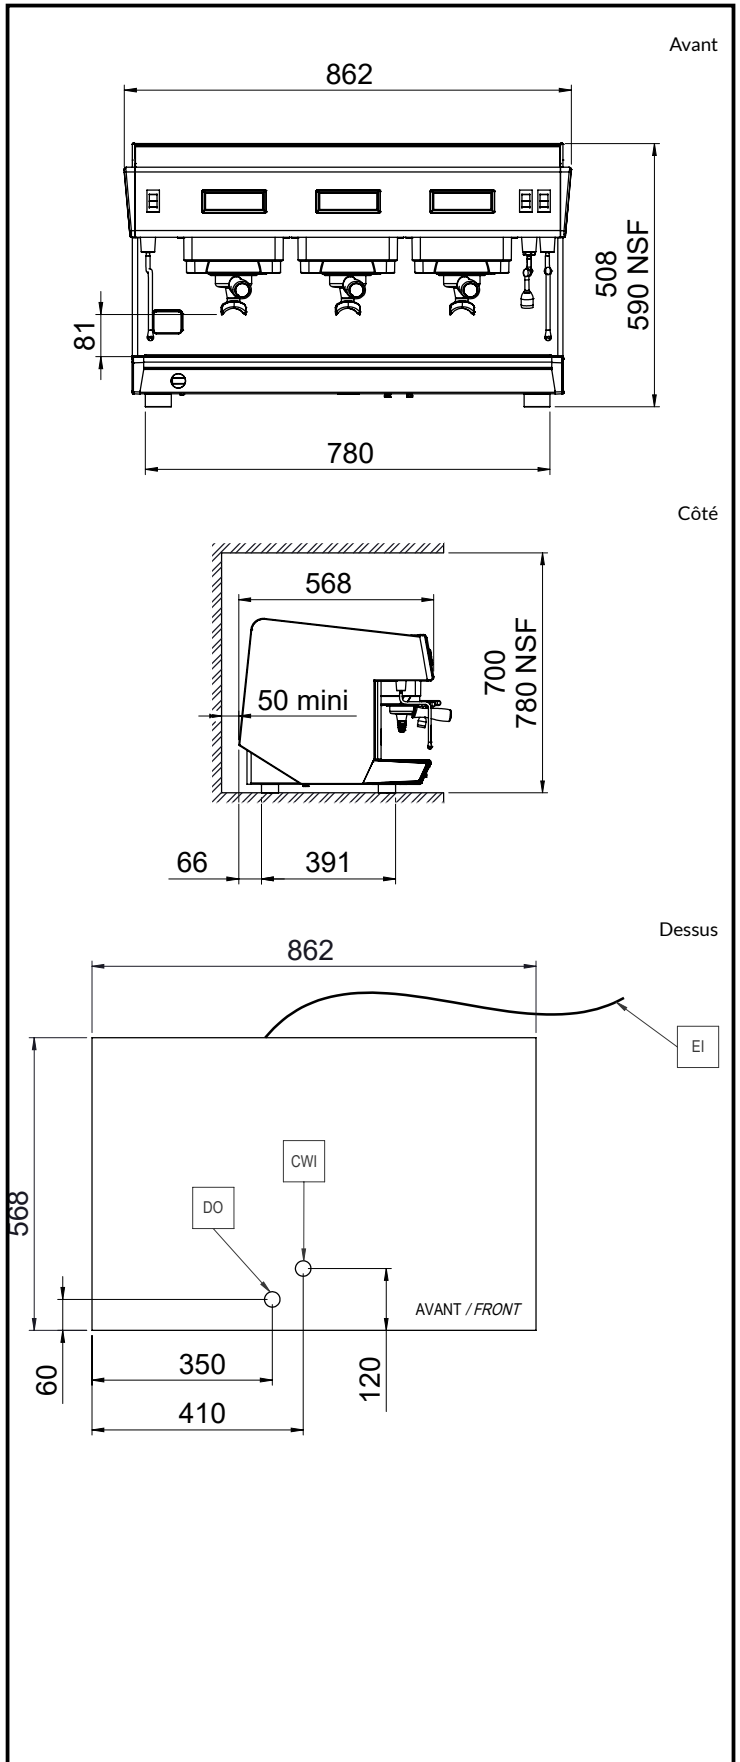

Construction

- Chauffe-tasse intégré.

Accessoires inclus

- 1 X Porte filtre pour une tasse PNC 871002
- 3 X Porte filtre pour 2 tasses PNC 871003

Accessoires en option

- Porte filtre pour une tasse PNC 871002
- Porte filtre pour 2 tasses PNC 871003
- Porte filtre pour 3 tasses PNC 871004
- Tiroir à café pour Mira3 et Classic3 PNC 871007
- Filtre pour une tasse, 12g PNC 871017
- Filtre pour 2 tasses, 18g PNC 871018
- Base inox avec tiroir à marc pour moulin à café Larg. 30cm x Long. 40cm PNC 871019

Poids net : 76 kg

Volume brut : 0.8 m³

Durabilité

Consommation de courant: 7.2 Amps

Certifications

La société se réserve le droit de modifier les spécifications techniques sans préavis.

2026.04.18

Part of  Electrolux Professional Group