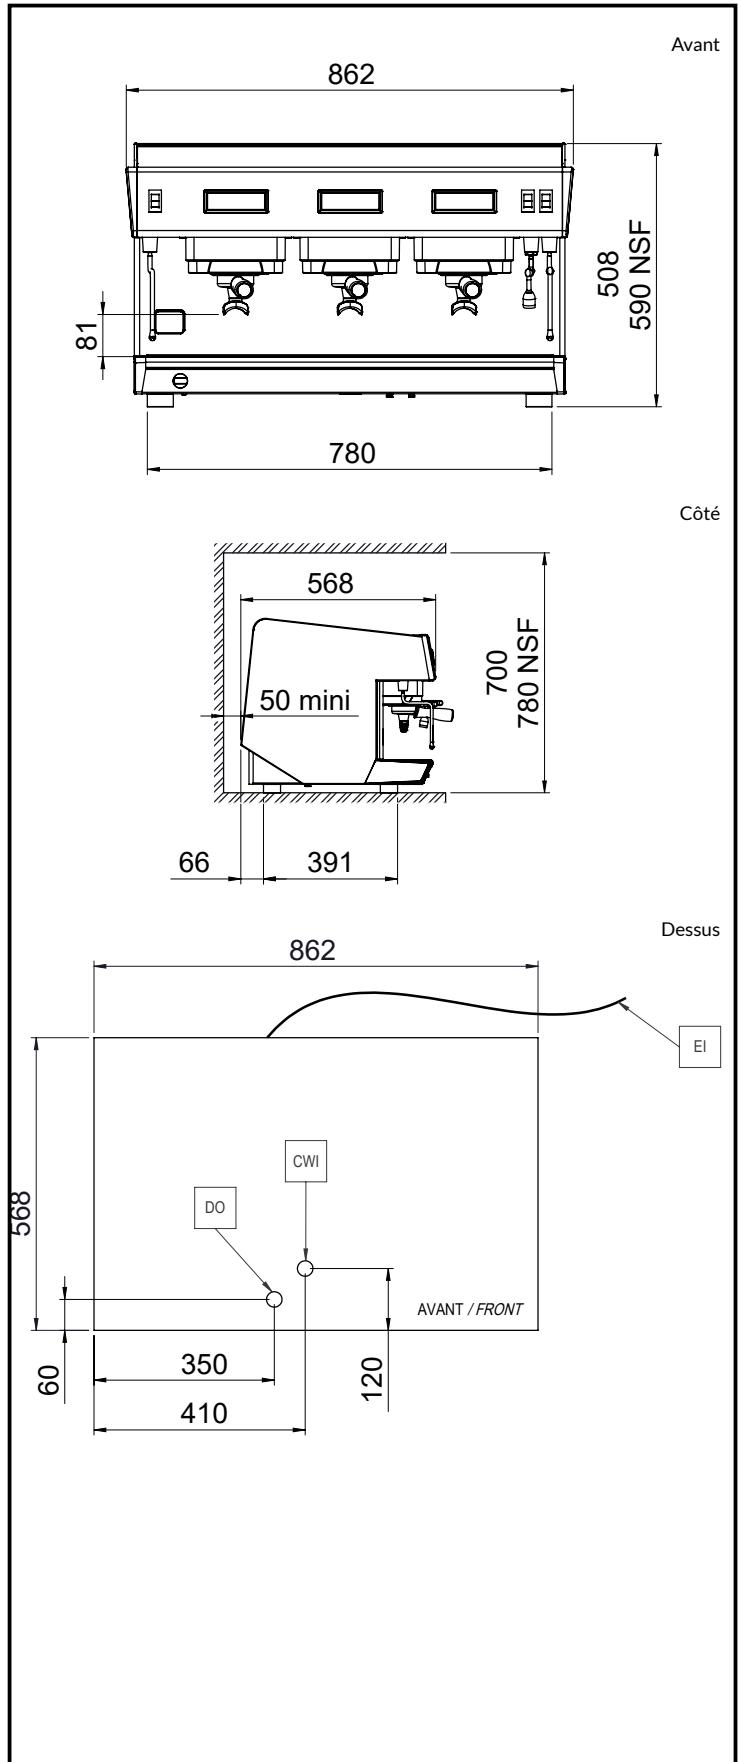

Construction

- Chauffe-tasse intégré.

Accessoires inclus

- 1 X Porte filtre pour une tasse PNC 871002
- 3 X Porte filtre pour 2 tasses PNC 871003

Accessoires en option

- Porte filtre pour une tasse PNC 871002
- Porte filtre pour 2 tasses PNC 871003
- Porte filtre pour 3 tasses PNC 871004
- Tiroir à café pour Mira3 et Classic3 PNC 871007
- Filtre pour une tasse, 12g PNC 871017
- Filtre pour 2 tasses, 18g PNC 871018
- Base inox avec tiroir à marc pour moulin à café Larg. 30cm x Long. 40cm PNC 871019

Poids net : 76 kg

Volume brut : 0.83 m³

Durabilité

Consommation de courant: 7.2 Amps

Certifications

La société se réserve le droit de modifier les spécifications techniques sans préavis.

2026.05.29

Part of  Electrolux Professional Group