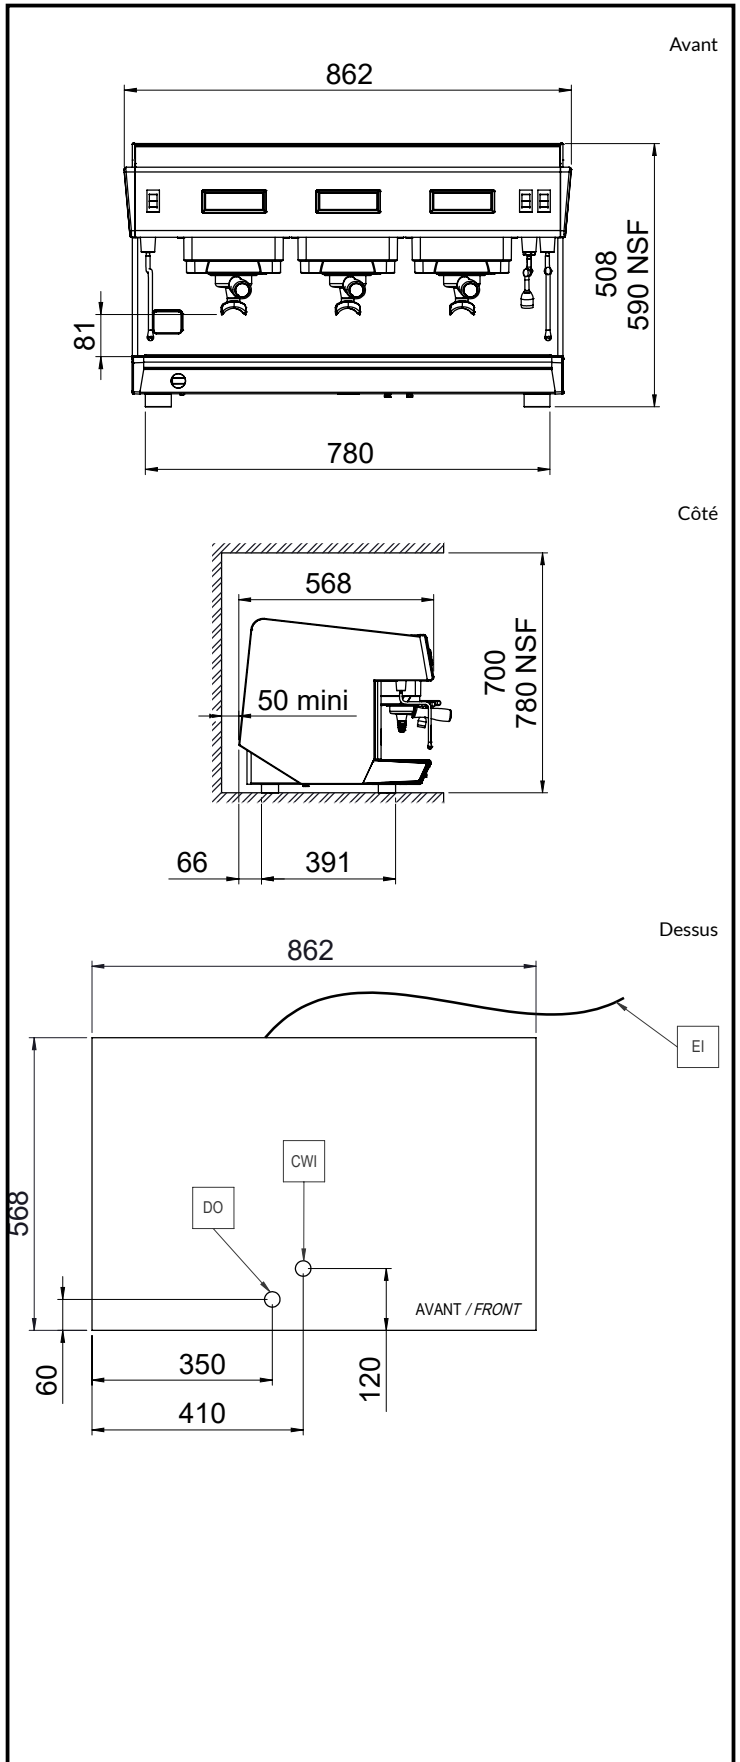

Construction

- Chauffe-tasse intégré.

Accessoires inclus

- 1 X Porte filtre pour une tasse PNC 871002
- 3 X Porte filtre pour 2 tasses PNC 871003

Accessoires en option

- Porte filtre pour une tasse PNC 871002
- Porte filtre pour 2 tasses PNC 871003
- Porte filtre pour 3 tasses PNC 871004
- Tiroir à café pour Mira3 et Classic3 PNC 871007
- Filtre pour une tasse, 12g PNC 871017
- Filtre pour 2 tasses, 18g PNC 871018
- Base inox avec tiroir à marc pour moulin à café Larg. 30cm x Long. 40cm PNC 871019

Poids net : 76 kg

Volume brut : 0.83 m³

Durabilité

Consommation de courant: 7.2 Amps

Certifications

La société se réserve le droit de modifier les spécifications techniques sans préavis.

2026.06.18

Part of  Electrolux Professional Group