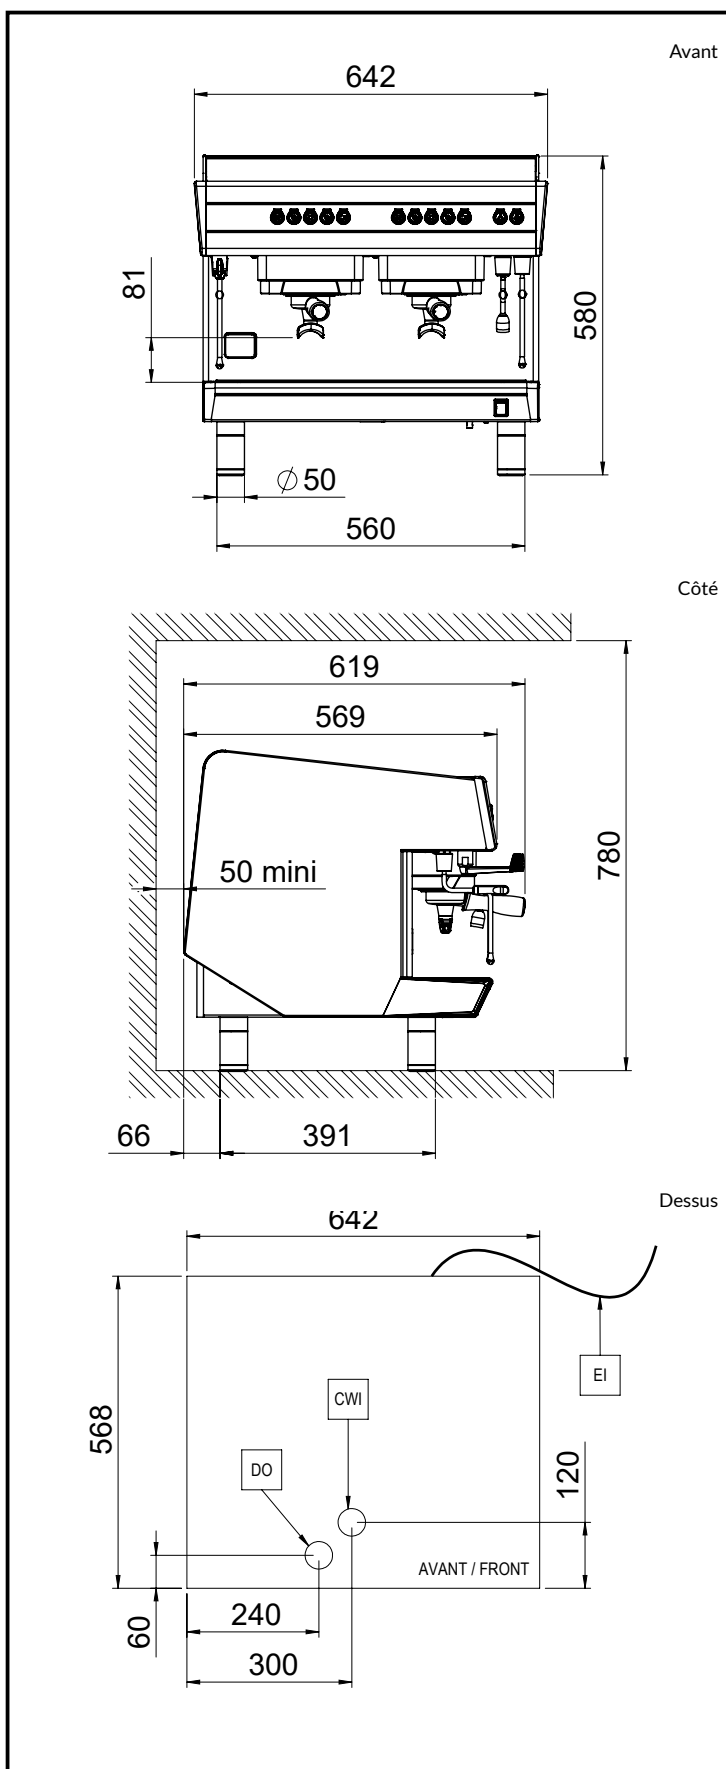

Classic e 2 groups

Électrique

Voltage :	200-240 V/1N ph/50/60 Hz
Puissance de raccordement	3.6 kW
Consommation électrique	15 Amps
Type de prise	Cable without plug

Eau

Température de l'eau froide (min / max):	5 / 60 °C

Informations générales

Poids net :	54 kg
Poids brut :	80 kg
Hauteur brute :	840 mm
Largeur brute :	1100 mm
Profondeur brute :	750 mm
Volume brut :	0.69 m³

Certifications

La société se réserve le droit de modifier les spécifications techniques sans préavis.

2026.04.18

Part of Electrolux
Professional
Group

UNIC