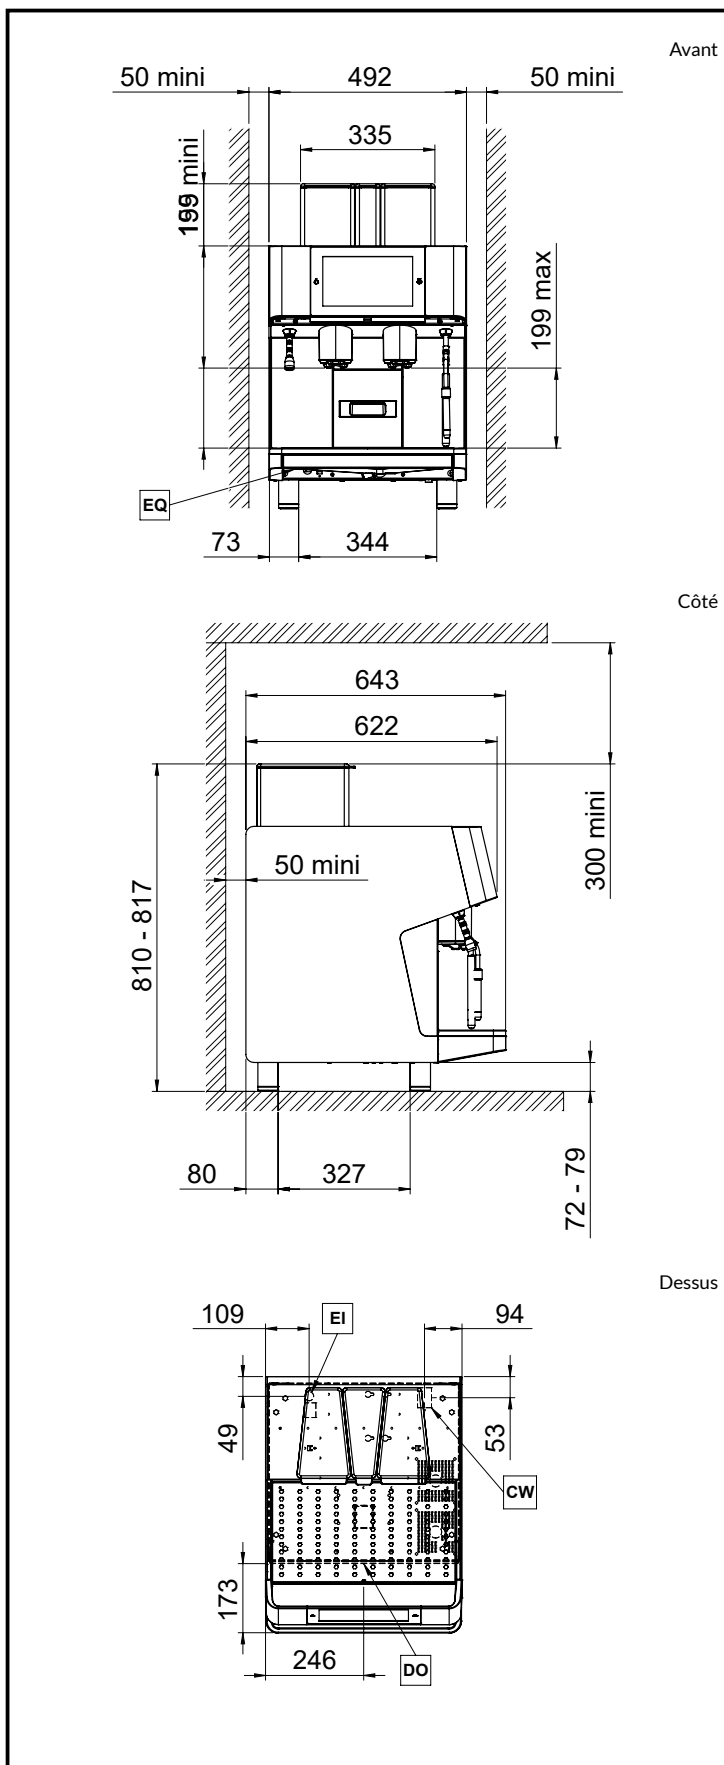

TANGO XP Duo 22P, Steamair, couleur gris foncé mat

Électrique

Voltage :	380-415 V/3N ph/50/60 Hz
Puissance de raccordement	9.6 kW
Consommation électrique	13.3 Amps
Type de prise	Cable without plug

Eau

Température de l'eau froide (min / max):	5 / 60 °C

Informations générales

Poids net :	99 kg
Poids brut :	116 kg
Hauteur brute :	840 mm
Largeur brute :	1100 mm
Profondeur brute :	750 mm
Volume brut :	0.69 m³

Certifications

La société se réserve le droit de modifier les spécifications techniques sans préavis.

2026.03.24

Part of Electrolux
Professional
Group

UNIC