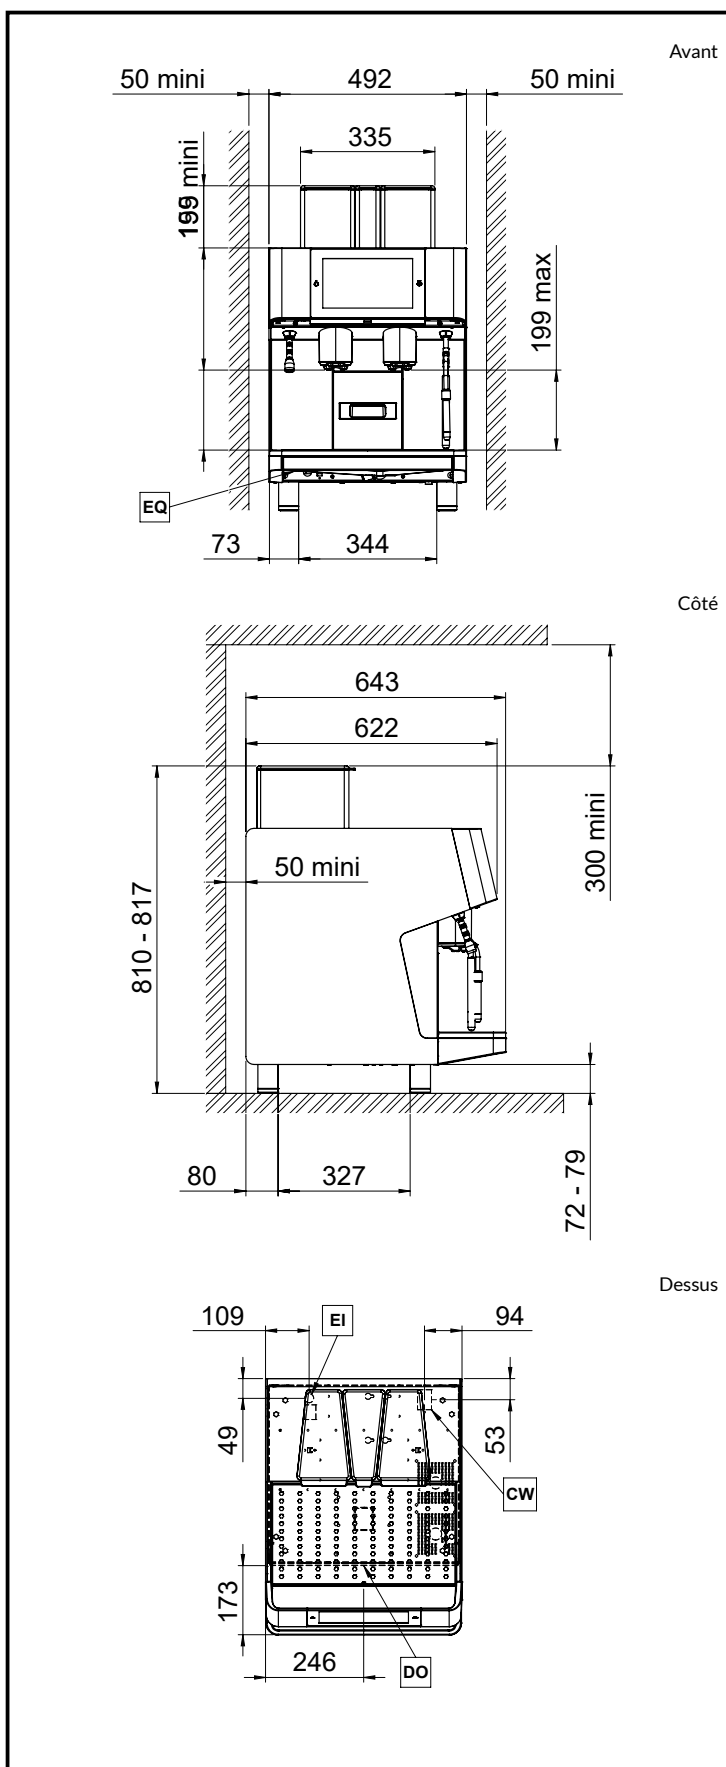

TANGO XP Duo 22P, Steamair, couleur gris foncé mat

Électrique

Voltage :	380-415 V/3N ph/50/60 Hz
Puissance de raccordement	9.6 kW
Consommation électrique	13.3 Amps
Type de prise	Cable without plug

Eau

Température de l'eau froide (min / max):	5 / 60 °C

Informations générales

Poids net :	99 kg
Poids brut :	116 kg
Hauteur brute :	840 mm
Largeur brute :	1100 mm
Profondeur brute :	750 mm
Volume brut :	0.69 m³

Certifications

La société se réserve le droit de modifier les spécifications techniques sans préavis.

2026.04.18

Part of Electrolux
Professional
Group

UNIC