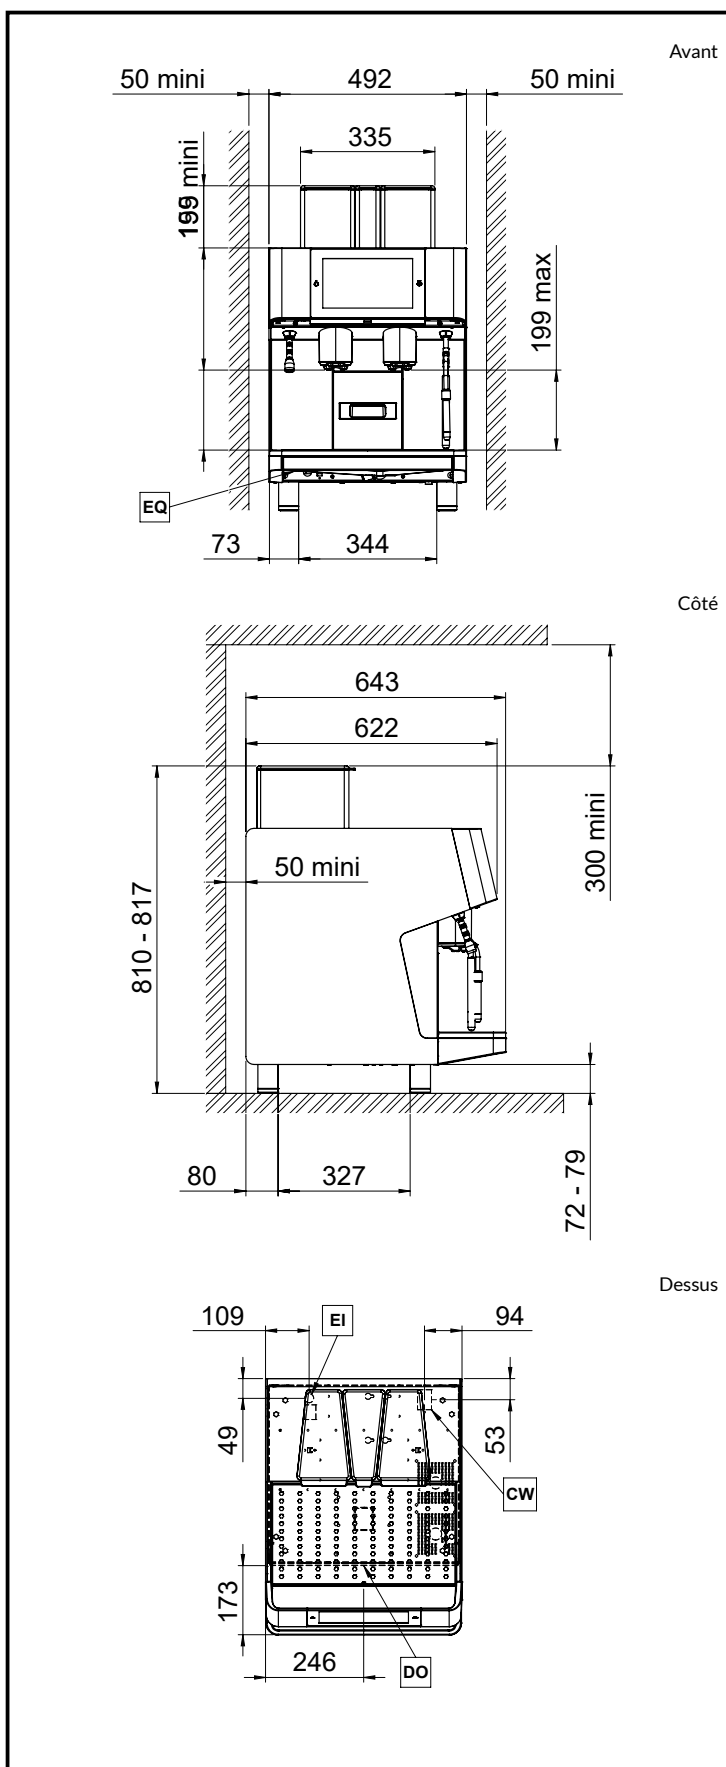

TANGO XP Duo 22P, couleur gris foncé mat

Électrique

Voltage :	380-415 V/3N ph/50/60 Hz
Puissance de raccordement	9.6 kW
Consommation électrique	13.3 Amps
Type de prise	Cable without plug

Eau

Température de l'eau froide (min / max):	5 / 60 °C

Informations générales

Poids net :	99 kg
Poids brut :	112 kg
Hauteur brute :	860 mm
Largeur brute :	1100 mm
Profondeur brute :	760 mm
Volume brut :	0.72 m³

Certifications

La société se réserve le droit de modifier les spécifications techniques sans préavis.

2026.04.18

Part of Electrolux
Professional
Group

UNIC