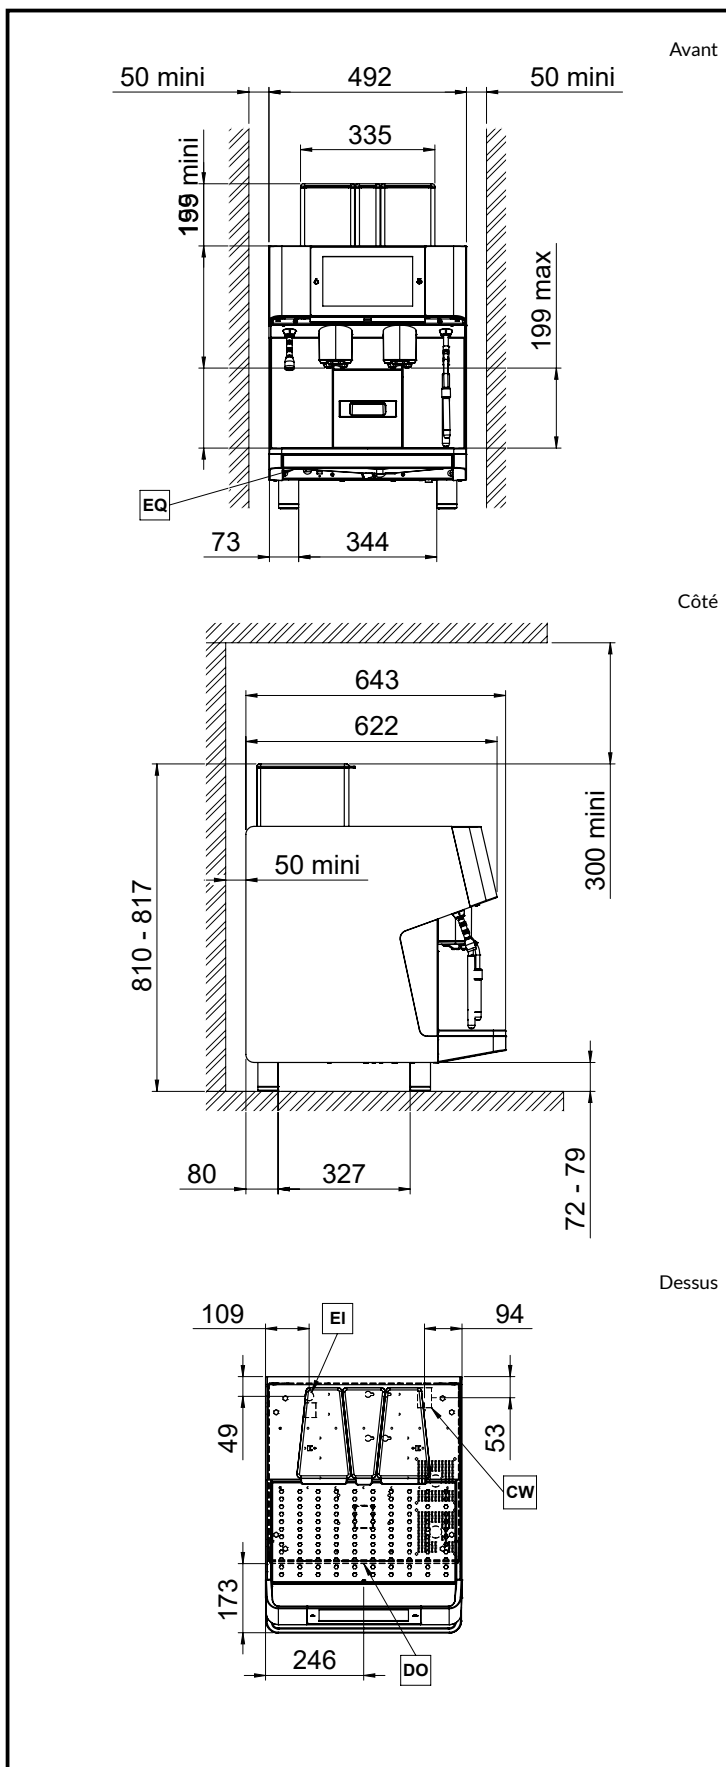

TANGO XP Duo 22P, couleur gris foncé mat

Électrique

Voltage :	380-415 V/3N ph/50/60 Hz
Puissance de raccordement	9.6 kW
Consommation électrique	13.3 Amps
Type de prise	Cable without plug

Eau

Température de l'eau froide (min / max):	5 / 60 °C

Informations générales

Poids net :	99 kg
Poids brut :	112 kg
Hauteur brute :	840 mm
Largeur brute :	1100 mm
Profondeur brute :	750 mm
Volume brut :	0.69 m³

Certifications

La société se réserve le droit de modifier les spécifications techniques sans préavis.

2026.05.29

Part of Electrolux
Professional
Group

UNIC