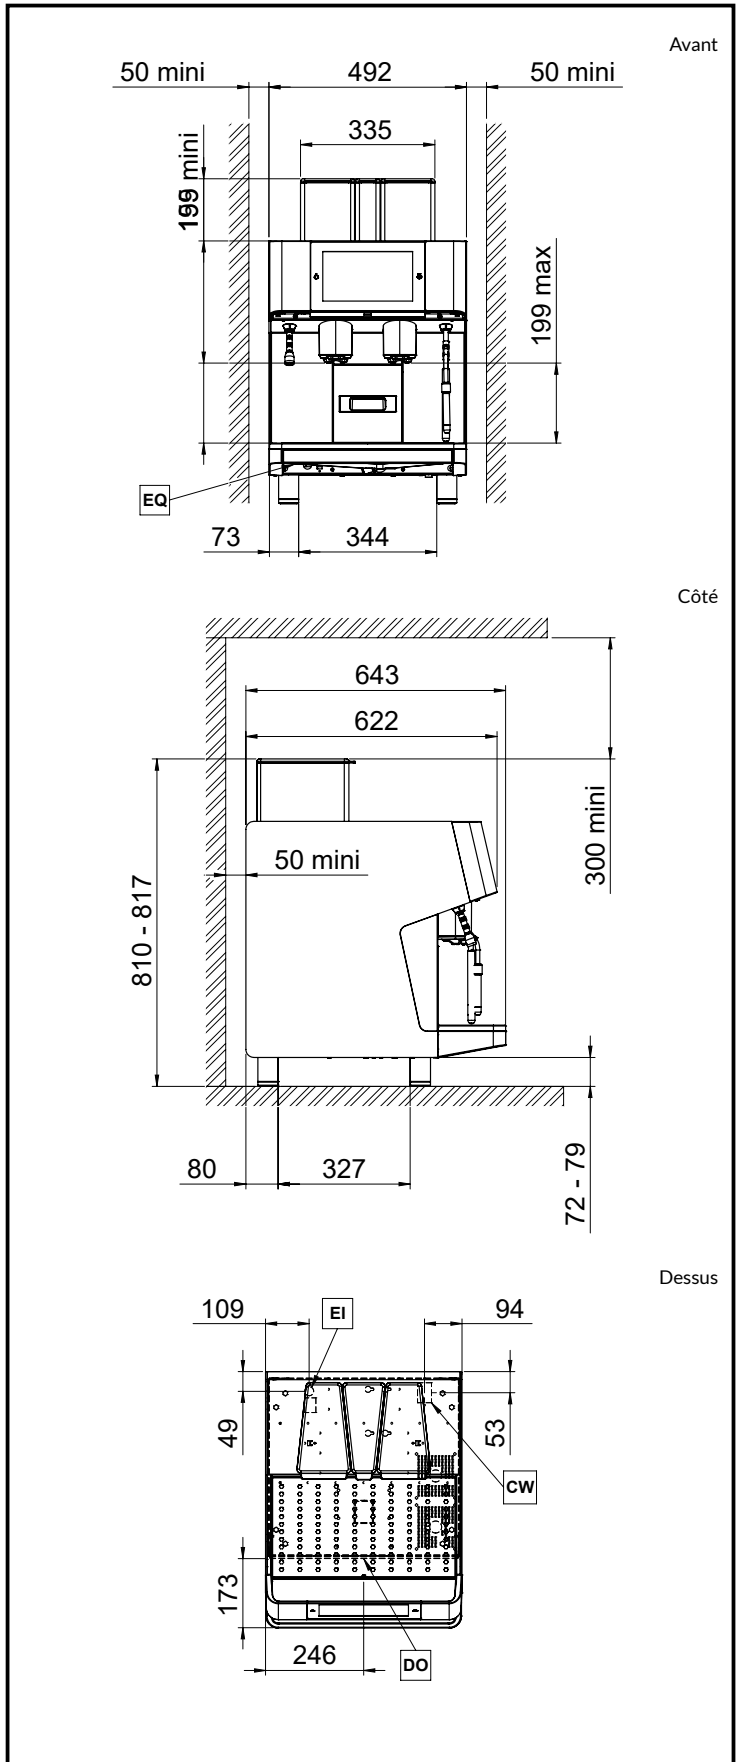

TANGO XP Duo 230, Steamair, couleur gris foncé mat

Électrique

Voltage :	380-415 V/3N ph/50/60 Hz
Puissance de raccordement	9.6 kW
Consommation électrique	13.3 Amps
Type de prise	Cable without plug

Eau

Température de l'eau froide (min / max):	5 / 60 °C

Informations générales

Poids net :	103 kg
Poids brut :	120 kg
Hauteur brute :	840 mm
Largeur brute :	1100 mm
Profondeur brute :	750 mm
Volume brut :	0.69 m³

Certifications

La société se réserve le droit de modifier les spécifications techniques sans préavis.

2026.03.24

Part of Electrolux
Professional
Group

UNIC