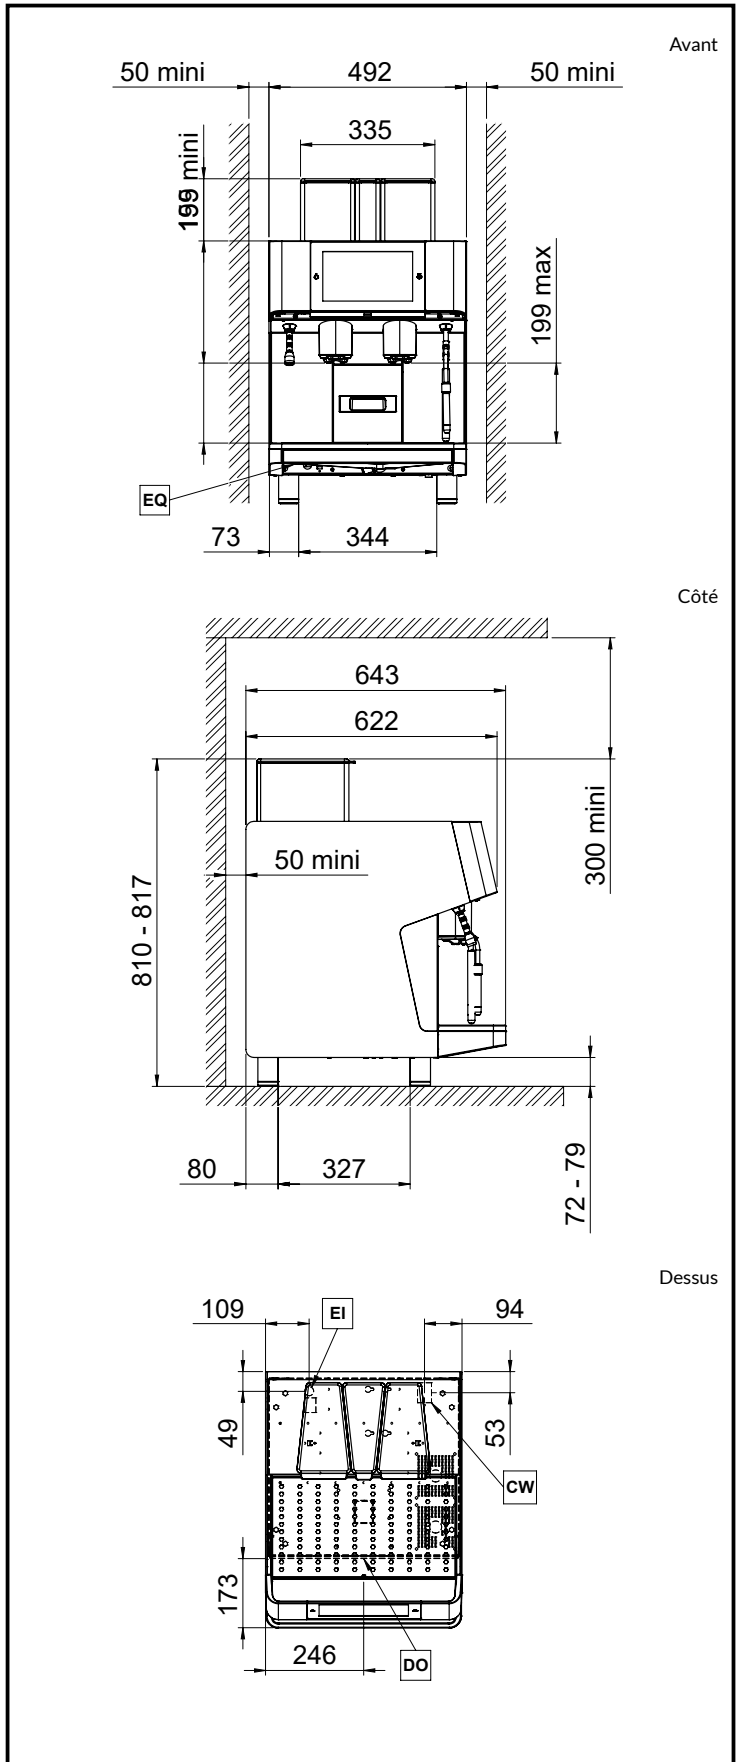

TANGO XP Duo 230, Steamair, couleur gris foncé mat

Électrique

Voltage :	380-415 V/3N ph/50/60 Hz
Puissance de raccordement	9.6 kW
Consommation électrique	13.3 Amps
Type de prise	Cable without plug

Eau

Température de l'eau froide (min / max):	5 / 60 °C

Informations générales

Poids net :	103 kg
Poids brut :	120 kg
Hauteur brute :	840 mm
Largeur brute :	1100 mm
Profondeur brute :	750 mm
Volume brut :	0.69 m³

Certifications

La société se réserve le droit de modifier les spécifications techniques sans préavis.

2026.04.18

Part of Electrolux
Professional
Group

UNIC