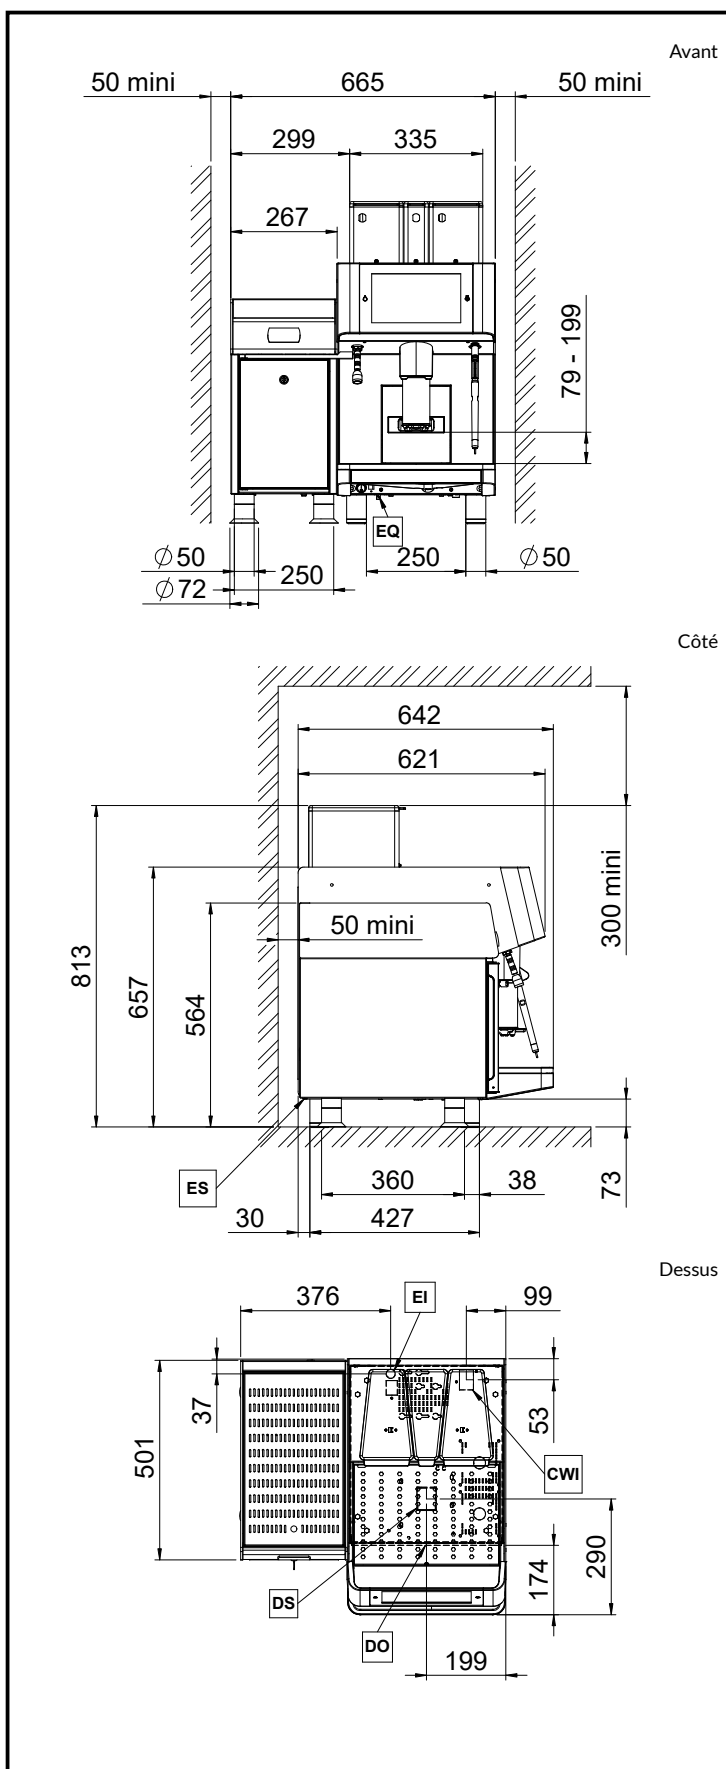

TANGO XP Solo 12P, couleur gris foncé mat

Électrique

Voltage :	380-415 V/3N ph/50/60 Hz
Puissance de raccordement	9.6 kW
Consommation électrique	13.3 Amps
Type de prise	Cable without plug

Eau

Température de l'eau froide (min / max):	5 / 60 °C

Informations générales

Poids net :	85 kg
Poids brut :	102 kg
Hauteur brute :	860 mm
Largeur brute :	1100 mm
Profondeur brute :	750 mm
Volume brut :	0.71 m³

Certifications

La société se réserve le droit de modifier les spécifications techniques sans préavis.

2026.04.18

Part of Electrolux
Professional
Group

UNIC