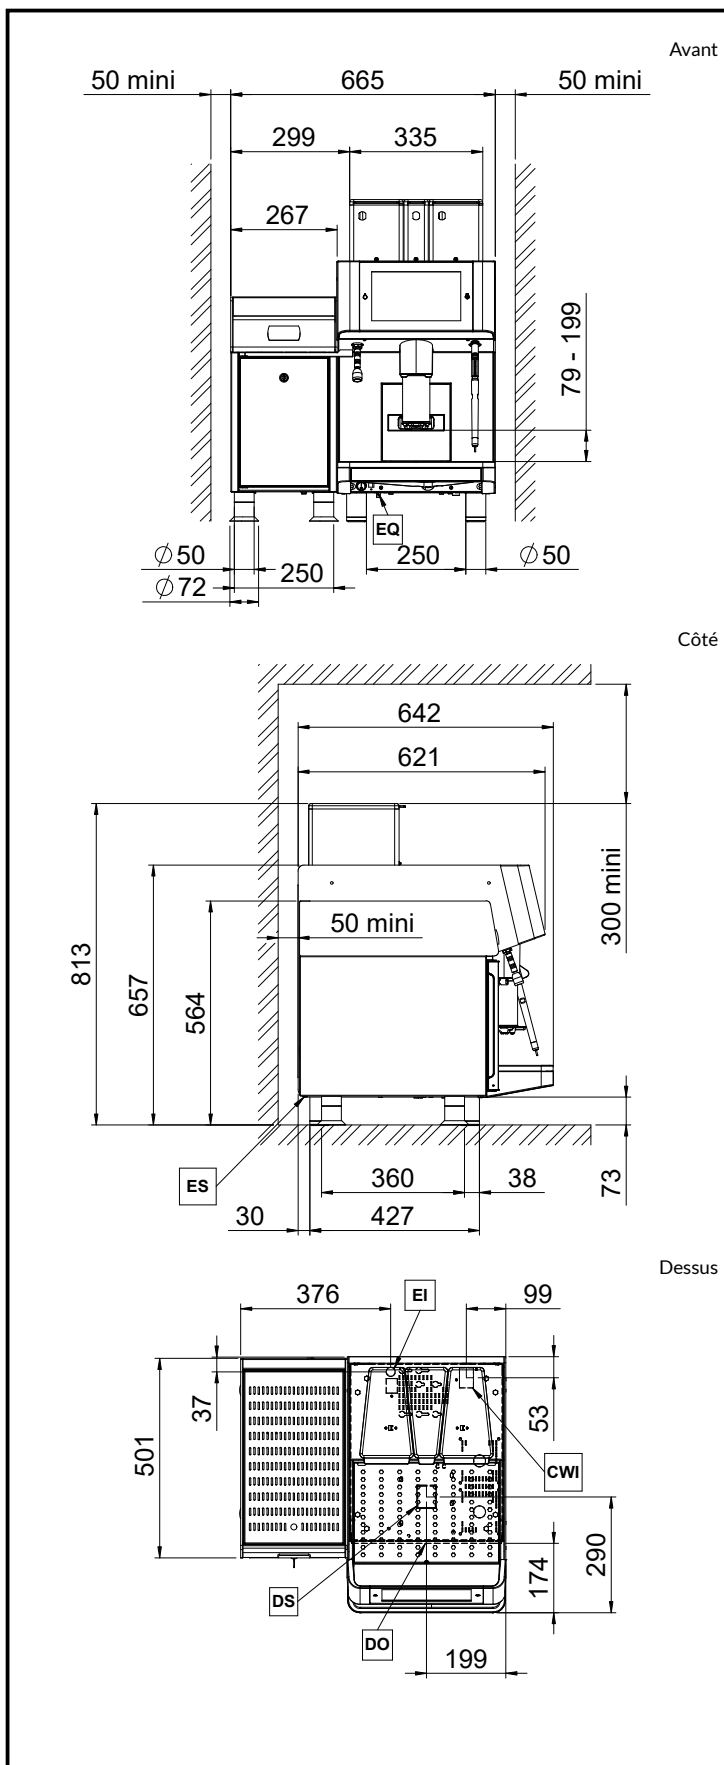

TANGO XP Solo 13P, couleur gris foncé mat

Électrique

Voltage :	380-415 V/3N ph/50/60 Hz
Puissance de raccordement	9.6 kW
Consommation électrique	13.3 Amps
Type de prise	Cable without plug

Eau

Température de l'eau froide (min / max):	5 / 60 °C

Informations générales

Poids net :	91 kg
Poids brut :	108 kg
Hauteur brute :	840 mm
Largeur brute :	1100 mm
Profondeur brute :	750 mm
Volume brut :	0.69 m³

Certifications

La société se réserve le droit de modifier les spécifications techniques sans préavis.

2026.03.24

Part of Electrolux
Professional
Group

UNIC