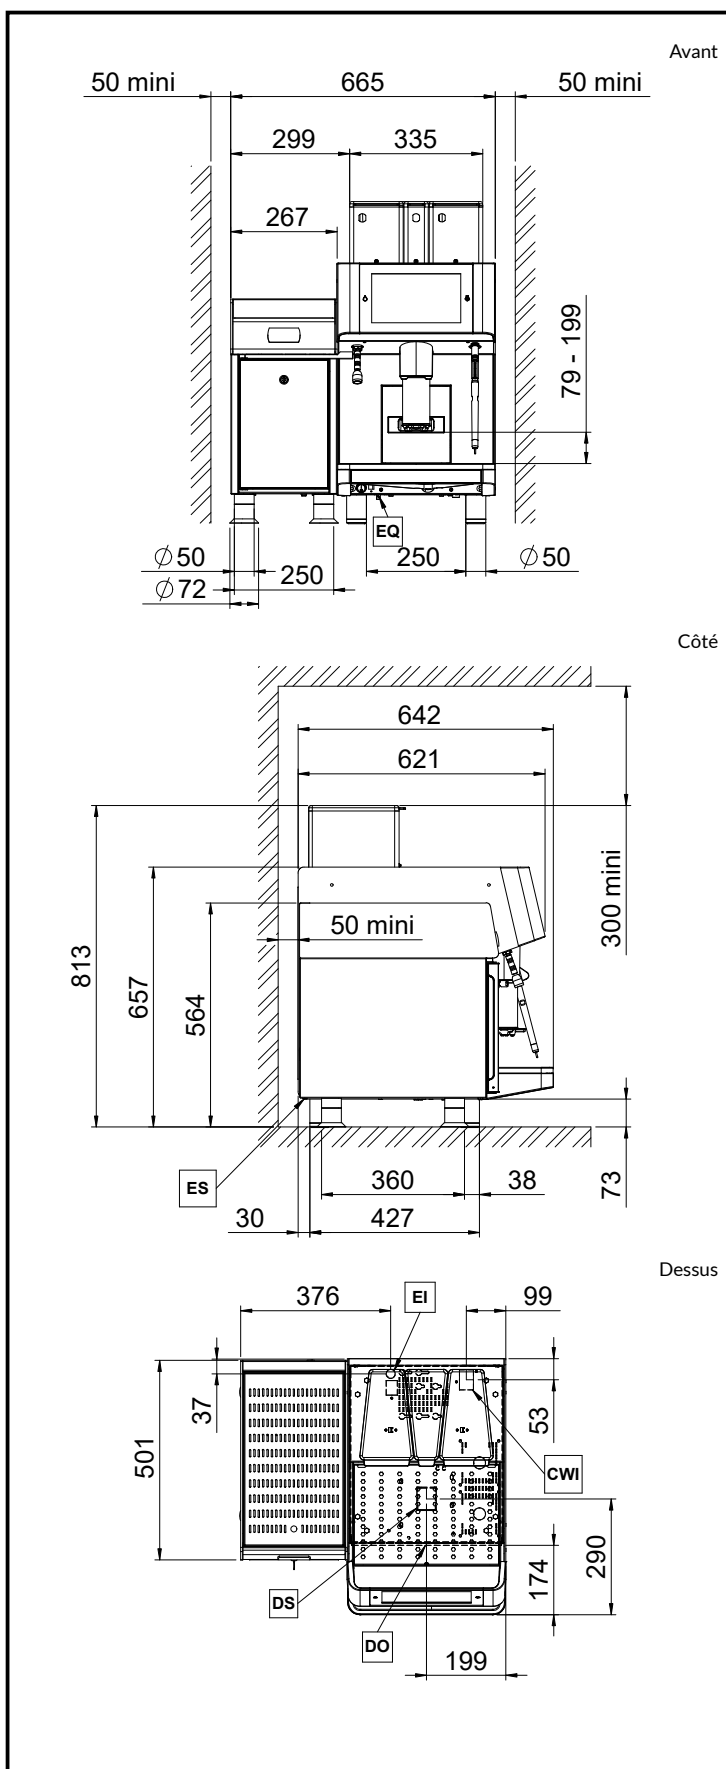

TANGO XP Solo 13P, couleur gris foncé mat

Électrique

Voltage :	380-415 V/3N ph/50/60 Hz
Puissance de raccordement	9.6 kW
Consommation électrique	13.3 Amps
Type de prise	Cable without plug

Eau

Température de l'eau froide (min / max):	5 / 60 °C

Informations générales

Poids net :	91 kg
Poids brut :	108 kg
Hauteur brute :	840 mm
Largeur brute :	1100 mm
Profondeur brute :	750 mm
Volume brut :	0.69 m³

Certifications

La société se réserve le droit de modifier les spécifications techniques sans préavis.

2026.04.18

Part of Electrolux
Professional
Group

UNIC