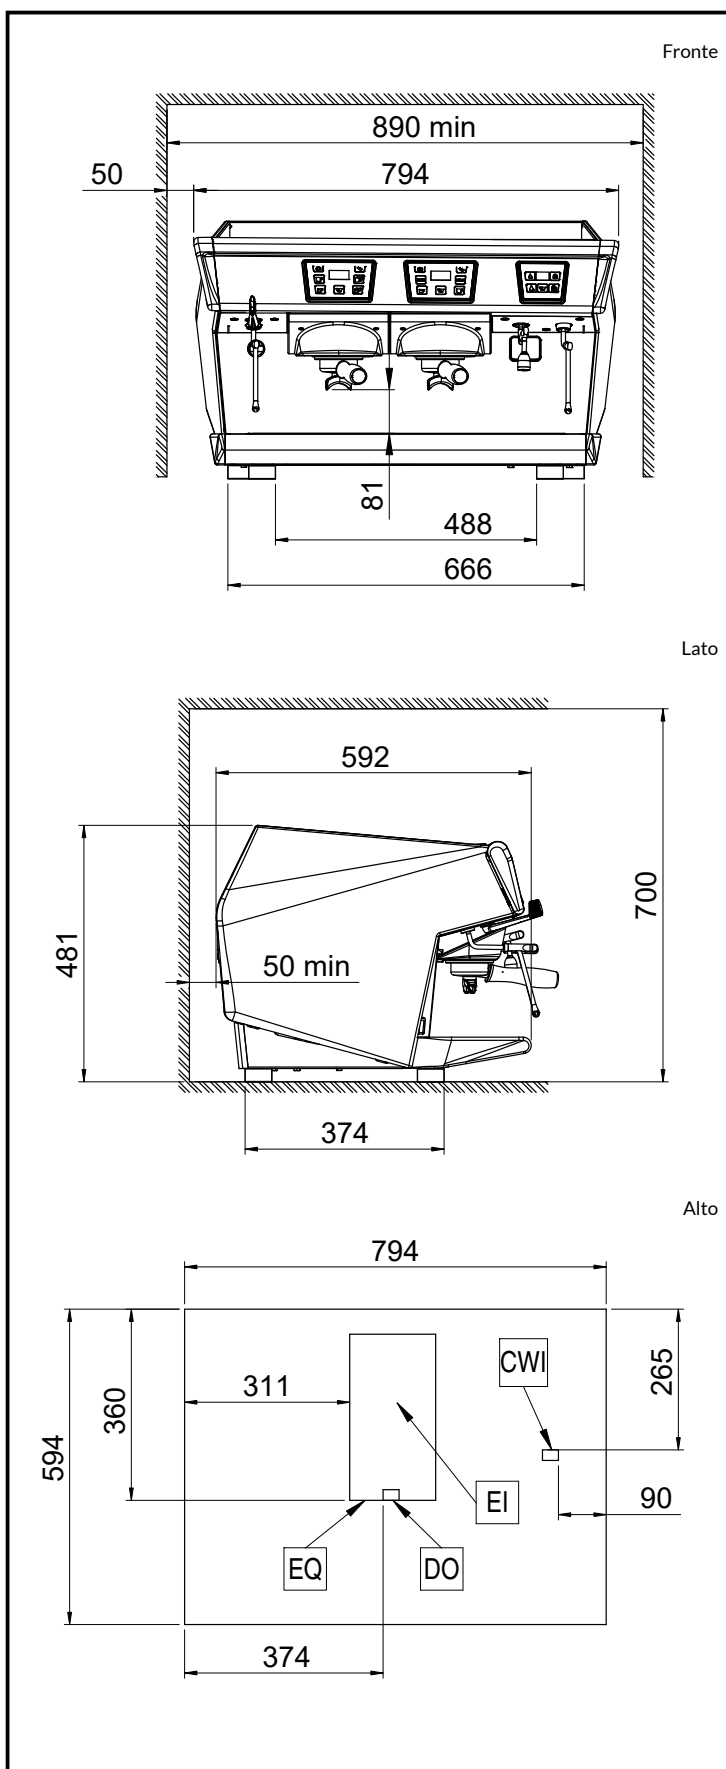

AURA 2 gruppi

Elettrico

Tensione di alimentazione: 400 V/3N ph/50 Hz

Potenza installata max: 4.8 kW

Tipo di spina: cavo senza spina

Acqua

Temperatura acqua fredda (min/max): 5 / 60 °C

Informazioni chiave

Peso netto: 73 kg

Volume imballo: 0.69 m³

Sostenibilità

Consumo di corrente: 7.2 Amps

Certificazioni

Lazienda si riserva il diritto di apportare modifiche ai prodotti senza preavviso

2026.04.04

Part of

Electrolux
Professional
Group

UNIC