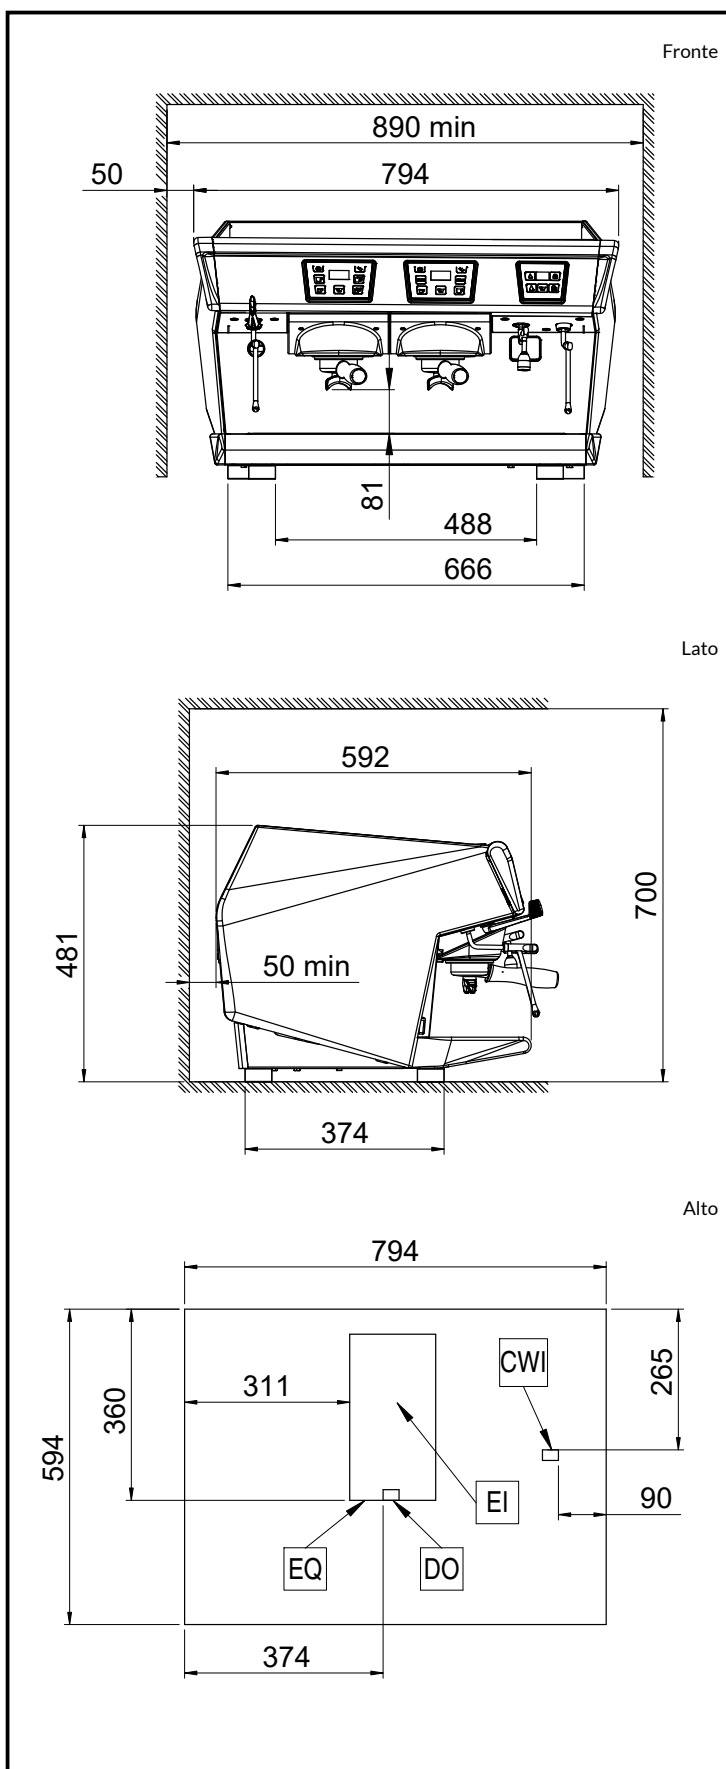

Costruzione

- Corpo in acciaio inox.
- Controllo della temperatura PID (proporzionale-integrale-derivativo): un preciso algoritmo di controllo che fornisce coerenza e accuratezza al sistema di gestione della temperatura di erogazione.
- 1 boiler da 10,1 l.
- Portafiltro Easylock.
- Protocollo RS-232 per l'interfaccia computer/cassa.

Peso netto: 73 kg

Volume imballo: 0.69 m³

Sostenibilità

Consumo di corrente: 7.2 Amps

Certificazioni

Lazienda si riserva il diritto di apportare modifiche ai prodotti senza preavviso

2026.04.18

Part of  Electrolux Professional Group