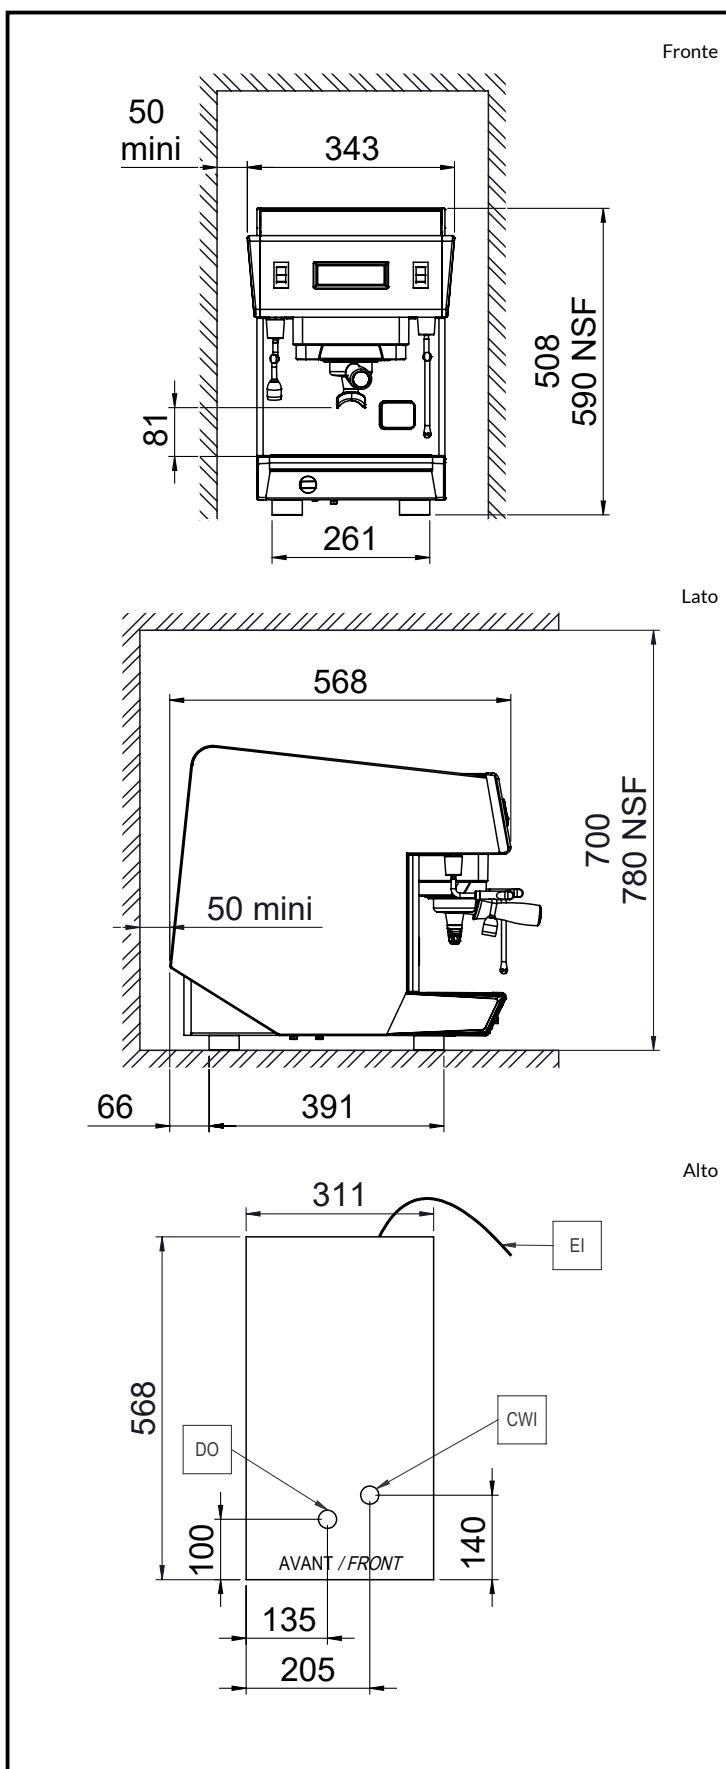

Peso netto: 41 kg

Volume imballo: 0.32 m³

Sostenibilità

Consumo di corrente: 13 Amps

Certificazioni

Lazienda si riserva il diritto di apportare modifiche ai prodotti senza preavviso

2026.04.16

Part of  Electrolux Professional Group