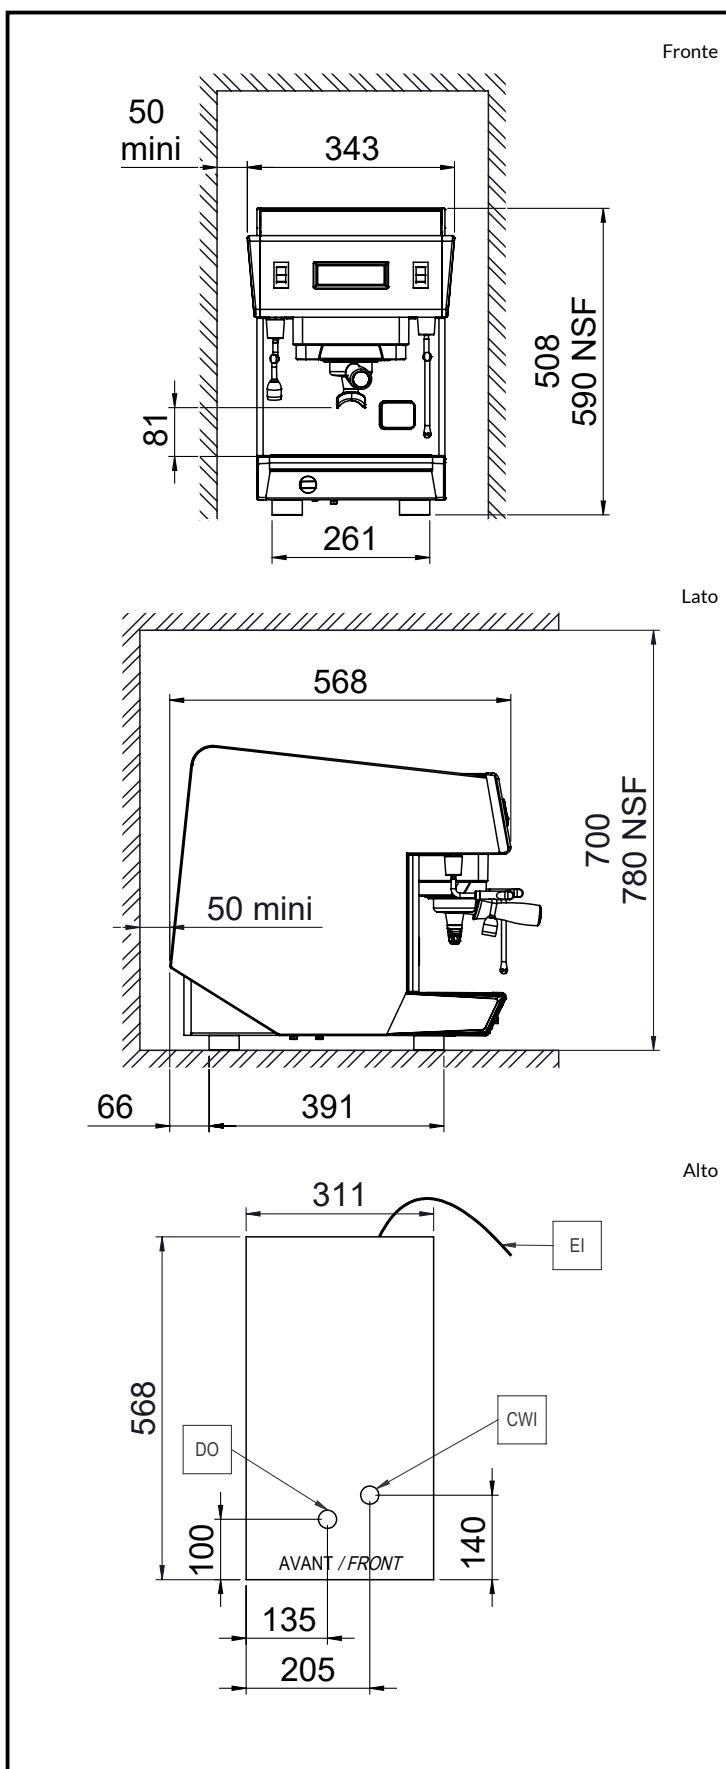

Peso netto: 41 kg

Volume imballo: 0.32 m³

Sostenibilità

Consumo di corrente: 13 Amps

Certificazioni

Lazienda si riserva il diritto di apportare modifiche ai prodotti senza preavviso

2026.04.04

Part of  Electrolux Professional Group