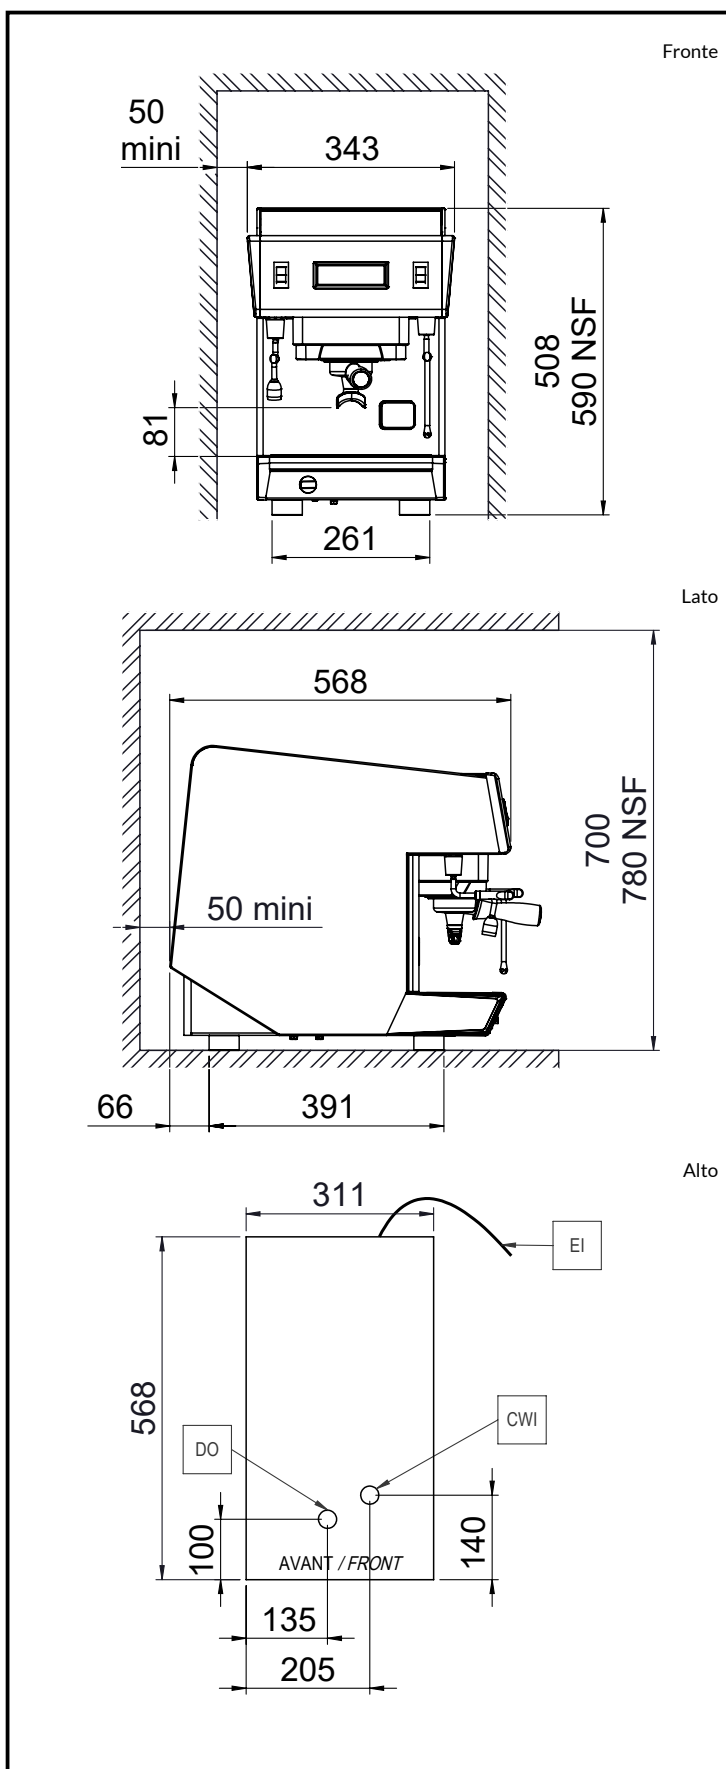

Peso netto: 41 kg

Volume imballo: 0.32 m³

Sostenibilità

Consumo di corrente: 13 Amps

Certificazioni

Lazienda si riserva il diritto di apportare modifiche ai prodotti senza preavviso

2026.04.18

Part of  Electrolux Professional Group