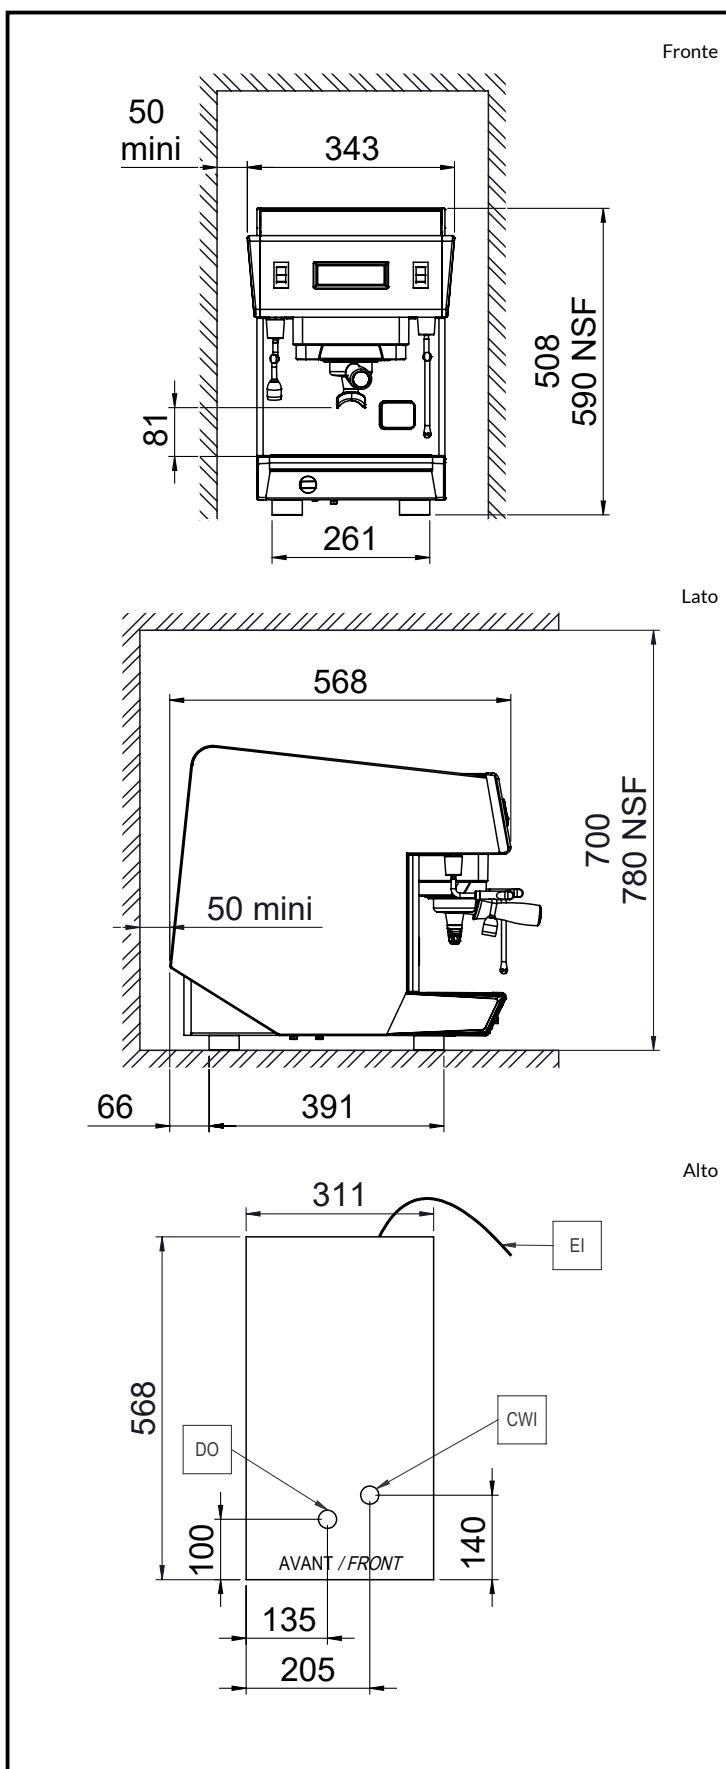

Peso netto: 41 kg

Volume imballo: 0.32 m³

Sostenibilità

Consumo di corrente: 13 Amps

Certificazioni

Lazienda si riserva il diritto di apportare modifiche ai prodotti senza preavviso

2026.06.18

Part of  Electrolux Professional Group