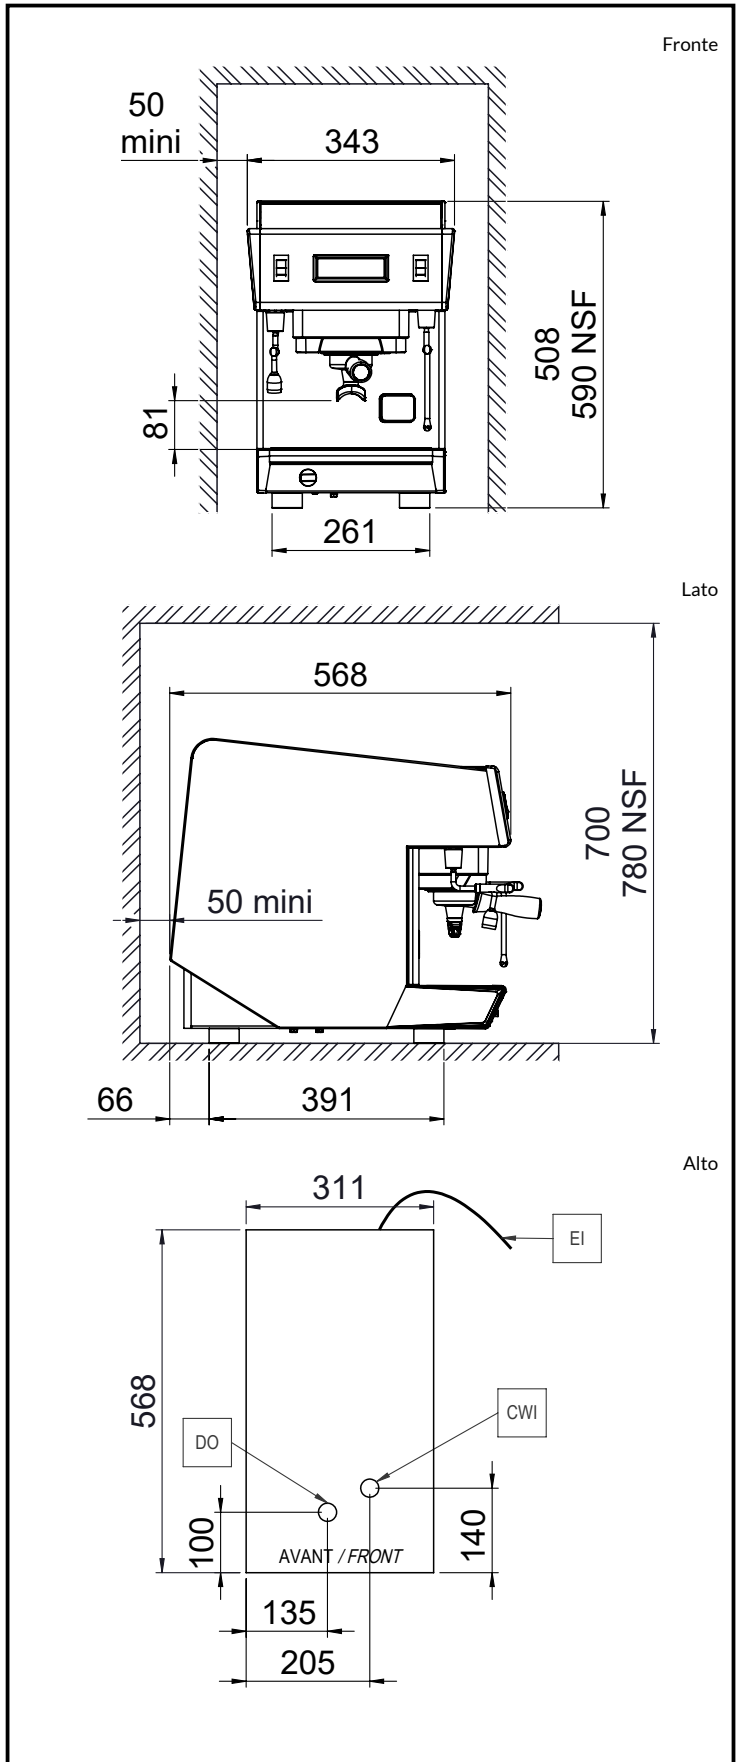

Peso netto: 41 kg

Volume imballo: 0.32 m³

Sostenibilità

Consumo di corrente: 13 Amps

Certificazioni

Lazienda si riserva il diritto di apportare modifiche ai prodotti senza preavviso

2026.04.16

Part of  Electrolux Professional Group