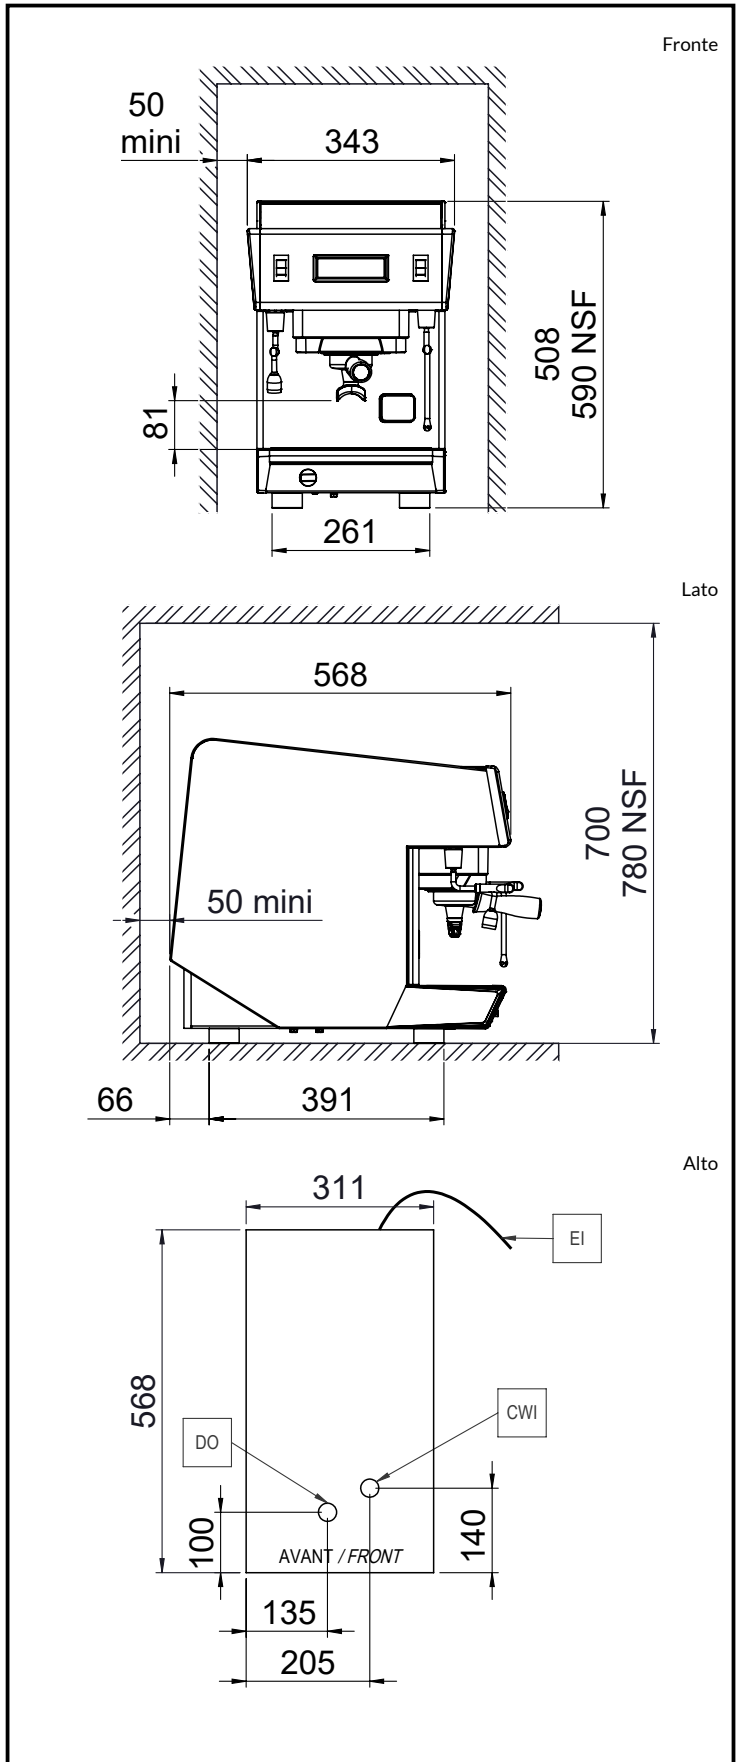

Peso netto: 41 kg

Volume imballo: 0.32 m³

Sostenibilità

Consumo di corrente: 13 Amps

Certificazioni

Lazienda si riserva il diritto di apportare modifiche ai prodotti senza preavviso

2026.04.04

Part of  Electrolux Professional Group