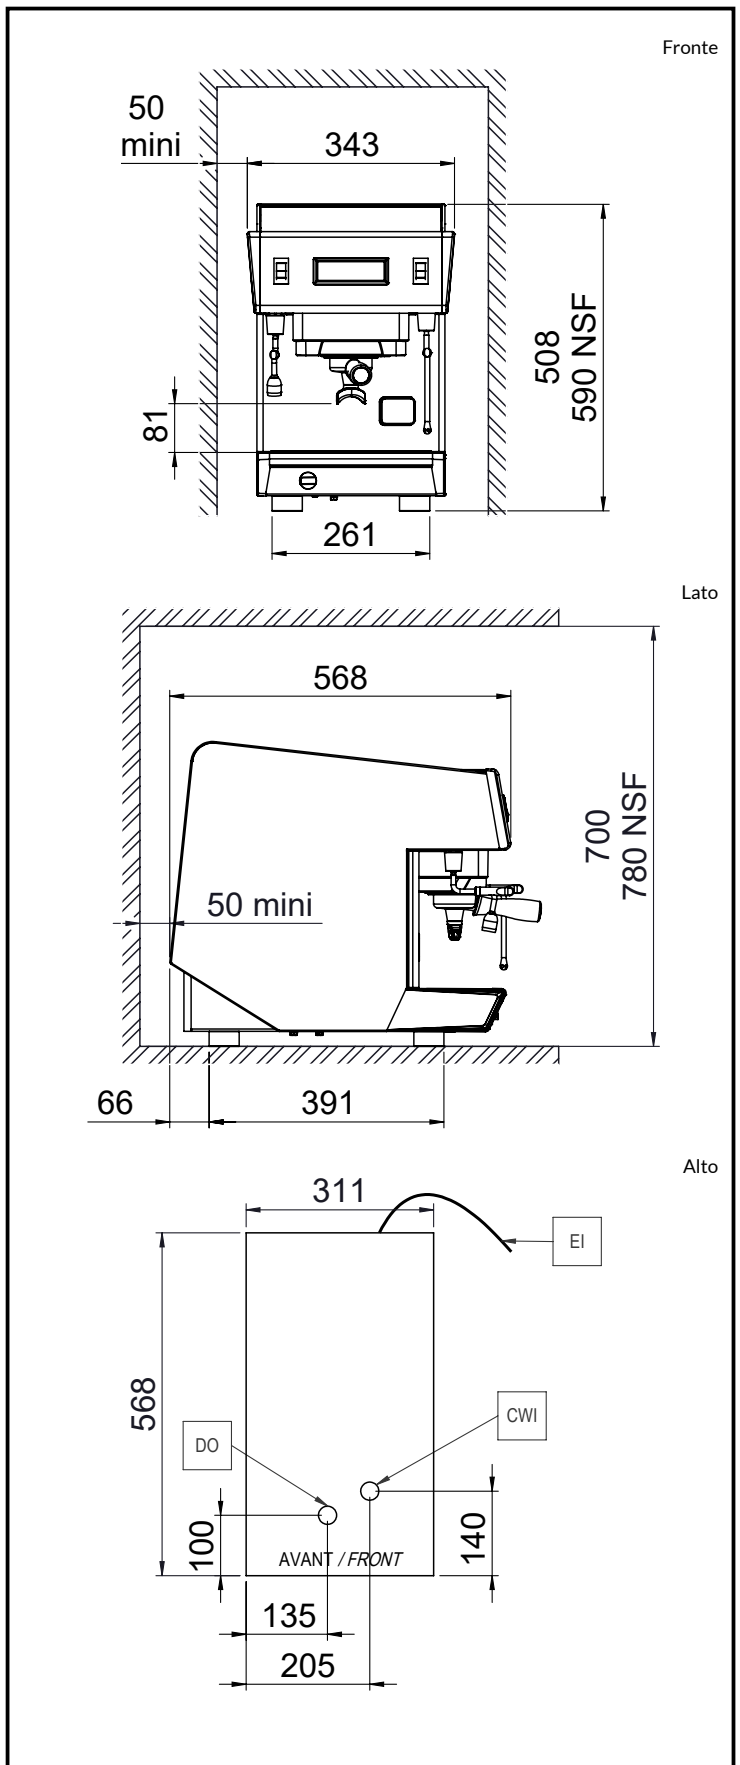

## Informazioni chiave

Peso netto: 41 kg

Volume imballo: 0.32 m<sup>3</sup>

Sostenibilità

Consumo di corrente: 13 Amps