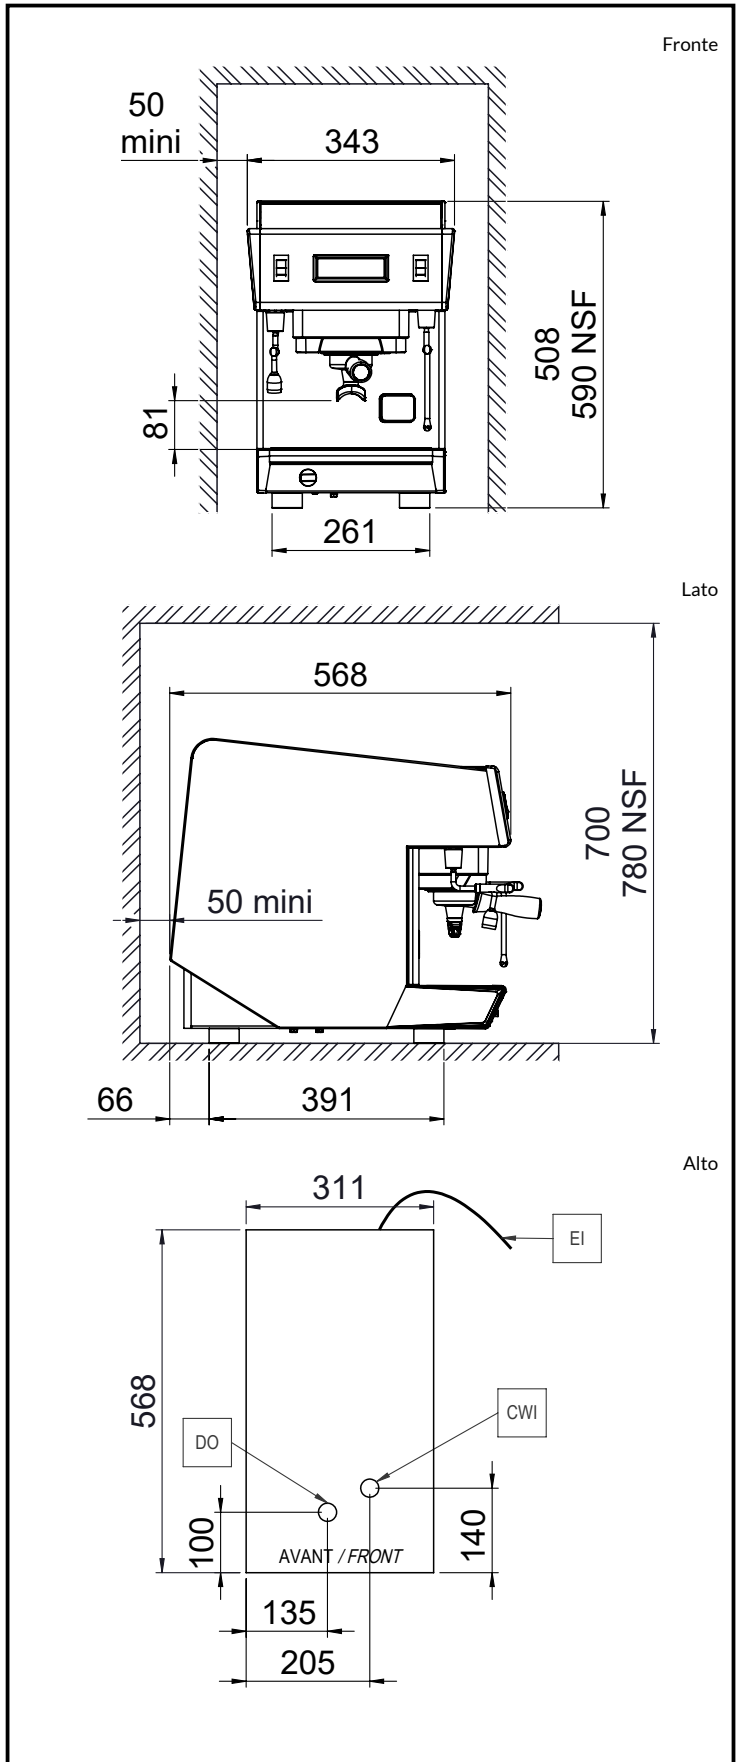

Peso netto: 41 kg

Volume imballo: 0.32 m³

Sostenibilità

Consumo di corrente: 13 Amps

Certificazioni

Lazienda si riserva il diritto di apportare modifiche ai prodotti senza preavviso

2026.06.18

Part of  Electrolux Professional Group