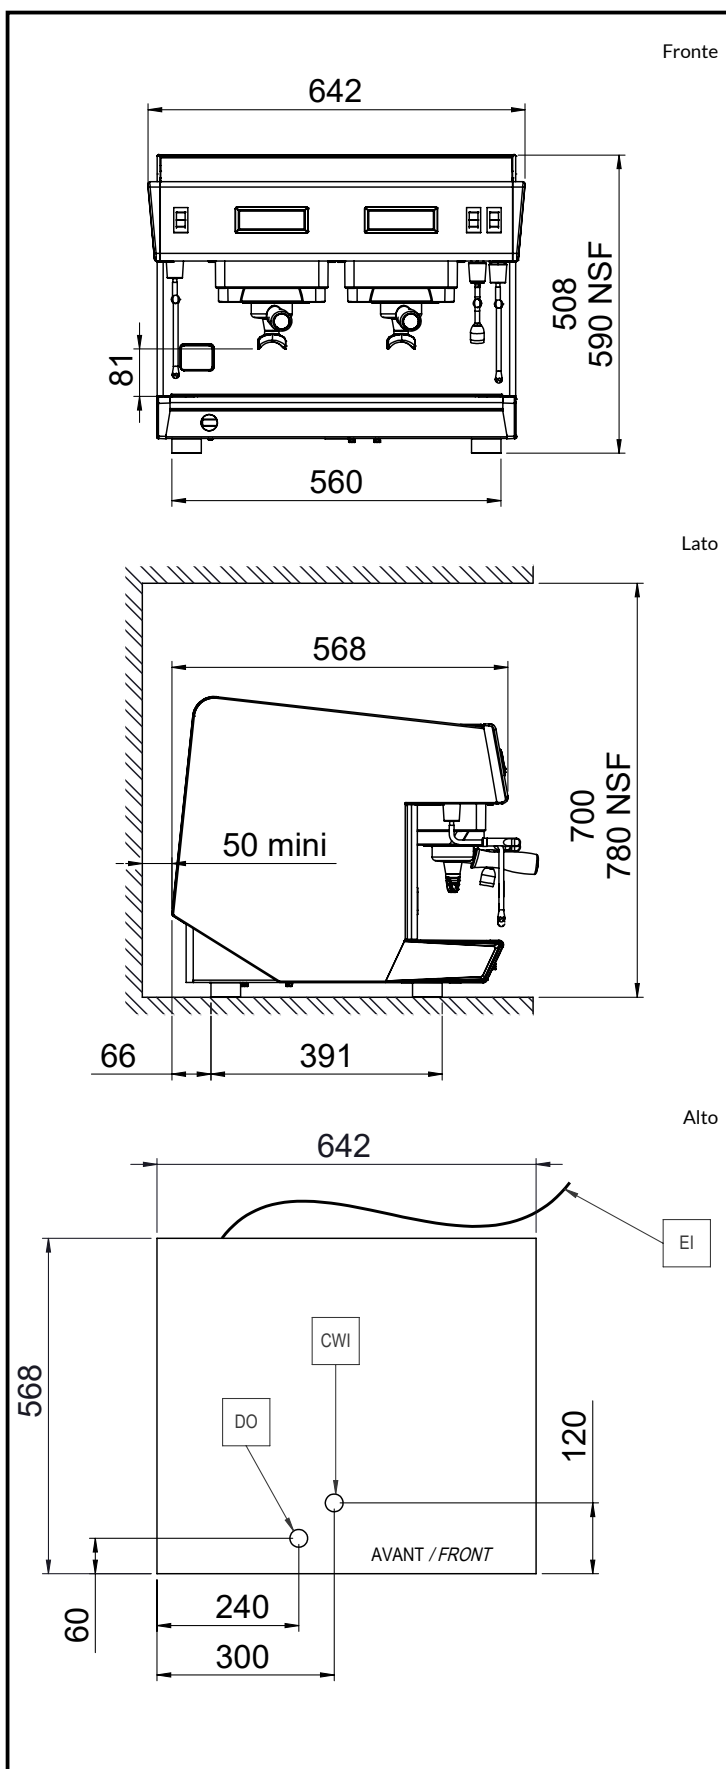

Classic 2 gruppi, RL tecnologia, 230V 50Hz Mono

Elettrico

Tensione di alimentazione: 230 V/1N ph/50 Hz

Potenza installata max: 3 kW

Tipo di spina: cavo senza spina

Acqua

Temperatura acqua fredda (min/max): 5 / 60 °C

Informazioni chiave

Peso netto: 55 kg

Volume imballo: 0.69 m³

Sostenibilità

Consumo di corrente: 13 Amps

Certificazioni

Lazienda si riserva il diritto di apportare modifiche ai prodotti senza preavviso

2026.04.16

Part of Electrolux Professional Group

UNIC