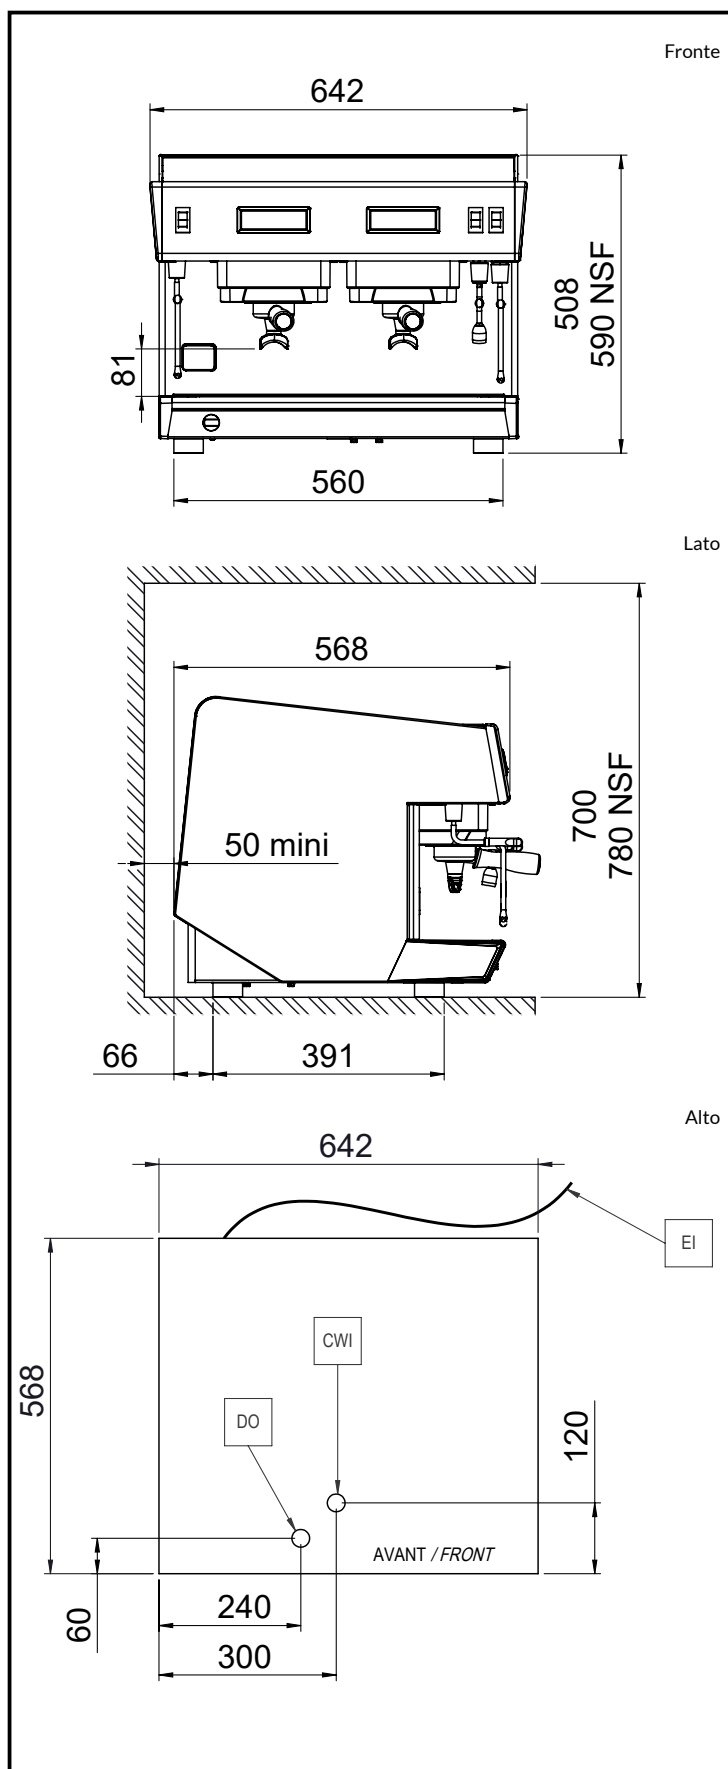

Classic 2 gruppi, RL tecnologia, 230V 50Hz Mono

Elettrico

Tensione di alimentazione: 230 V/1N ph/50 Hz

Potenza installata max: 3 kW

Tipo di spina: cavo senza spina

Acqua

Temperatura acqua fredda (min/max): 5 / 60 °C

Informazioni chiave

Peso netto: 55 kg

Volume imballo: 0.69 m³

Sostenibilità

Consumo di corrente: 13 Amps

Certificazioni

Lazienda si riserva il diritto di apportare modifiche ai prodotti senza preavviso

2026.04.04

Part of Electrolux Professional Group

UNIC