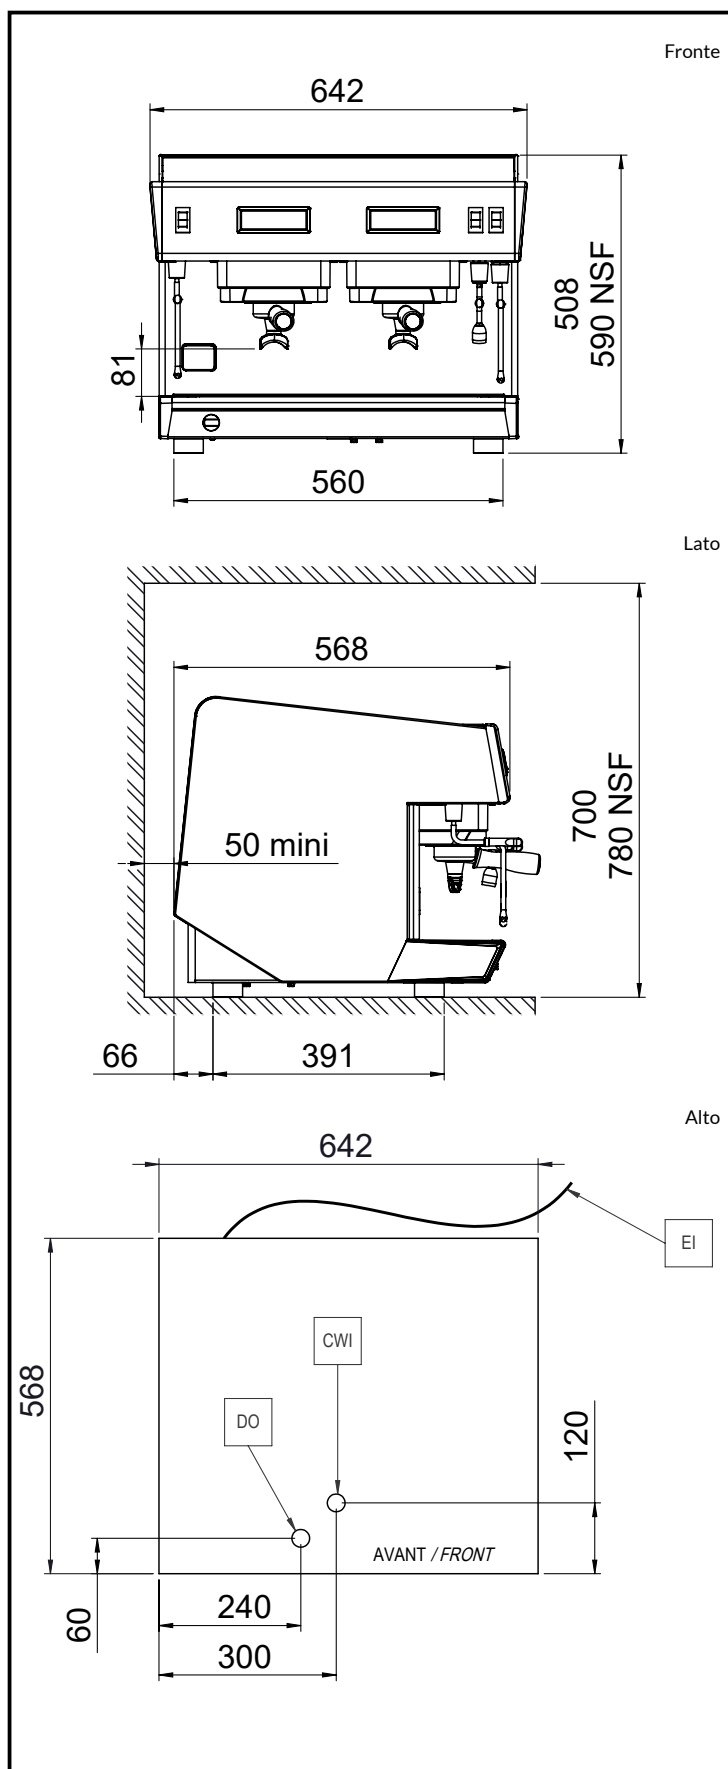

Classic 2 gruppi, RL tecnologia, 230V 50Hz Mono

Elettrico

Tensione di alimentazione: 230 V/1N ph/50 Hz

Potenza installata max: 3 kW

Tipo di spina: cavo senza spina

Acqua

Temperatura acqua fredda (min/max): 5 / 60 °C

Informazioni chiave

Peso netto: 55 kg

Volume imballo: 0.69 m³

Sostenibilità

Consumo di corrente: 13 Amps

Certificazioni

Lazienda si riserva il diritto di apportare modifiche ai prodotti senza preavviso

2026.04.18

Part of Electrolux Professional Group

UNIC