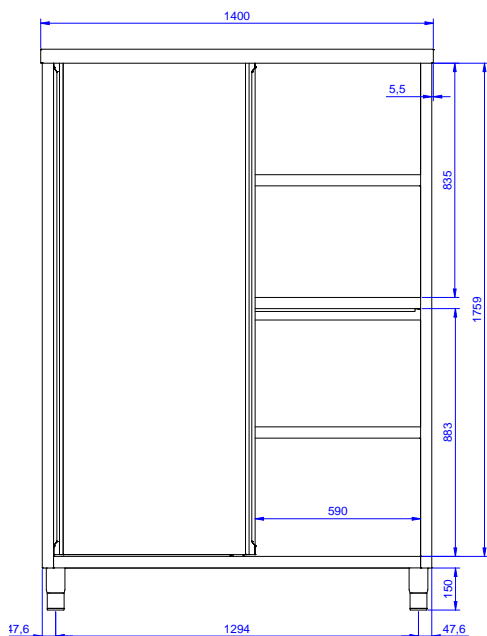

### Costruzione

- Pannelli laterali e suola rinforzata in acciaio inox AISI 304.
- Porte fonoassorbenti e scorrevoli su guide poste all'interno della cornice del mobile.
- Miglior accesso al vano grazie alla presenza, per tutte le lunghezze, di solo due porte.
- Dotato di tre ripiani intermedi, uno fisso al centro e due, regolabili in altezza.
- Ripiano intermedio e rinforzo trasversale in acciaio inox con angoli rivettati.
- Alzatina di 100 mm con angolo arrotondato di 10 mm e 13 mm di profondità, progettata per essere usata contro la parete.
- Il pannello della base ha un profilo di 40 mm di altezza, è di 8/10 di spessore con bordi rialzati e rinforzo in barra. È saldato alle gambe per un ulteriore rinforzo della struttura.
- Due ante scorrevoli a doppia parete, complanari al frontale del telaio, possono essere rimosse per facilitare la pulizia dell'interno dell'armadio.
- Piedini in acciaio inox AISI 304, altezza 150 mm e diametro 54 mm, regolabili di -35/+25 mm.

### Accessori opzionali

- Kit 4 ruote, di cui due con freno, PNC 855299  diametro 100 mm, per tavoli armadiati (altezza complessiva su ruote = 860 mm)

Approvazione: \_\_\_\_\_

**Fronte**

**Lato**

**Alto**

**Informazioni chiave**

<b>Larghezza armadio:</b>	
<b>132801 (MAS1400SPN)</b>	1345 mm
<b>Profondità armadio:</b>	645 mm
<b>Altezza armadietto:</b>	1797 mm
<b>Dimensioni esterne, larghezza:</b>	1400 mm
<b>Dimensioni esterne, profondità:</b>	700 mm
<b>Dimensioni esterne, altezza:</b>	2000 mm
<b>Peso netto:</b>	120 kg