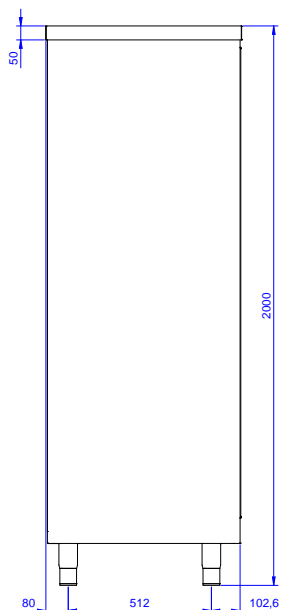

### Costruzione

- Pannelli laterali e suola rinforzata in acciaio inox AISI 304.
- Porte fonoassorbenti e scorrevoli su guide poste all'interno della cornice del mobile.
- Miglior accesso al vano grazie alla presenza, per tutte le lunghezze, di solo due porte.
- Dotato di tre ripiani intermedi, uno fisso al centro e due, regolabili in altezza.
- Ripiano intermedio e rinforzo trasversale in acciaio inox con angoli rivettati.
- Alzatina di 100 mm con angolo arrotondato di 10 mm e 13 mm di profondità, progettata per essere usata contro la parete.
- Il pannello della base ha un profilo di 40 mm di altezza, è di 8/10 di spessore con bordi rialzati e rinforzo in barra. È saldato alle gambe per un ulteriore rinforzo della struttura.
- Due ante scorrevoli a doppia parete, complanari al frontale del telaio, possono essere rimosse per facilitare la pulizia dell'interno dell'armadio.
- Piedini in acciaio inox AISI 304, altezza 150 mm e diametro 54 mm, regolabili di -35/+25 mm.

### Accessori opzionali

- Kit 4 ruote, di cui due con freno, PNC 855299  diametro 100 mm, per tavoli armadiati (altezza complessiva su ruote = 860 mm)

Approvazione: \_\_\_\_\_

**Fronte**

**Lato**

**Alto**

**Informazioni chiave**

<b>Larghezza armadio:</b>	
<b>132801 (MAS1400SPN)</b>	1345 mm
<b>Profondità armadio:</b>	645 mm
<b>Altezza armadietto:</b>	1797 mm
<b>Dimensioni esterne, larghezza:</b>	1400 mm
<b>Dimensioni esterne, profondità:</b>	700 mm
<b>Dimensioni esterne, altezza:</b>	2000 mm
<b>Peso netto:</b>	120 kg