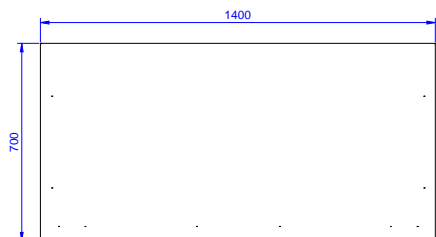

### Accessori opzionali

- Kit 4 ruote, di cui due con freno, PNC 855299  diametro 100 mm, per tavoli armadiati (altezza complessiva su ruote = 860 mm)

Approvazione: \_\_\_\_\_

**Fronte**

**Lato**

**Alto**

**Informazioni chiave**

<b>Larghezza armadio:</b>	
<b>132801 (MAS1400SPN)</b>	1345 mm
<b>Profondità armadio:</b>	645 mm
<b>Altezza armadietto:</b>	1797 mm
<b>Dimensioni esterne, larghezza:</b>	1400 mm
<b>Dimensioni esterne, profondità:</b>	700 mm
<b>Dimensioni esterne, altezza:</b>	2000 mm
<b>Peso netto:</b>	120 kg