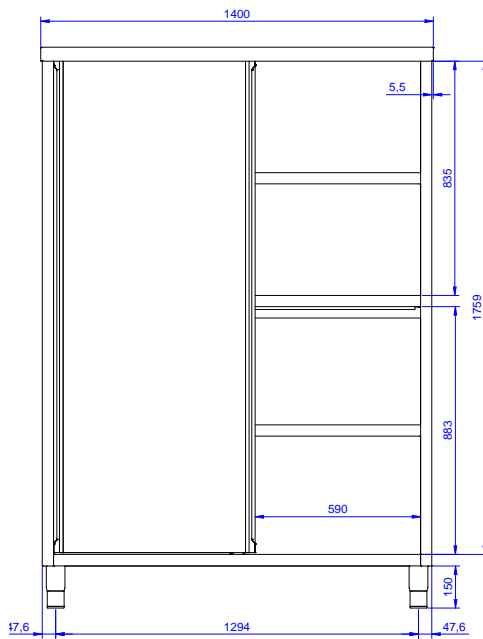

### Costruzione

- Pannelli laterali e suola rinforzata in acciaio inox AISI 304.
- Porte fonoassorbenti e scorrevoli su guide poste all'interno della cornice del mobile.
- Miglior accesso al vano grazie alla presenza, per tutte le lunghezze, di solo due porte.
- Dotato di tre ripiani intermedi, uno fisso al centro e due, regolabili in altezza.
- Ripiano intermedio e rinforzo trasversale in acciaio inox con angoli rivettati.
- Alzatina di 100 mm con angolo arrotondato di 10 mm e 13 mm di profondità, progettata per essere usata contro la parete.
- Il pannello della base ha un profilo di 40 mm di altezza, è di 8/10 di spessore con bordi rialzati e rinforzo in barra. È saldato alle gambe per un ulteriore rinforzo della struttura.
- Due ante scorrevoli a doppia parete, complanari al frontale del telaio, possono essere rimosse per facilitare la pulizia dell'interno dell'armadio.
- Piedini in acciaio inox AISI 304, altezza 150 mm e diametro 54 mm, regolabili di -35/+25 mm.

### Accessori opzionali

- Kit 4 ruote, di cui due con freno, PNC 855299  diametro 100 mm, per tavoli armadiati (altezza complessiva su ruote = 860 mm)

Approvazione: \_\_\_\_\_

**Fronte**

**Lato**

**Alto**

**Informazioni chiave**

<b>Larghezza armadio:</b>	
<b>132801 (MAS1400SPN)</b>	1345 mm
<b>Profondità armadio:</b>	645 mm
<b>Altezza armadietto:</b>	1797 mm
<b>Dimensioni esterne, larghezza:</b>	1400 mm
<b>Dimensioni esterne, profondità:</b>	700 mm
<b>Dimensioni esterne, altezza:</b>	2000 mm
<b>Peso netto:</b>	120 kg