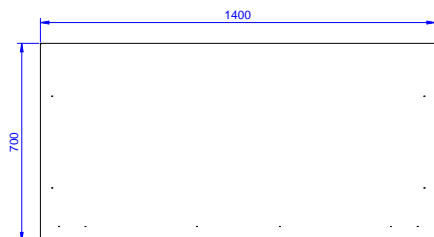

### Accessori opzionali

- Kit 4 ruote, di cui due con freno, PNC 855299  diametro 100 mm, per tavoli armadiati (altezza complessiva su ruote = 860 mm)

Approvazione: \_\_\_\_\_

**Fronte**

**Lato**

**Alto**

**Informazioni chiave**

<b>Larghezza armadio:</b>	
<b>132801 (MAS1400SPN)</b>	1345 mm
<b>Profondità armadio:</b>	645 mm
<b>Altezza armadietto:</b>	1797 mm
<b>Dimensioni esterne, larghezza:</b>	1400 mm
<b>Dimensioni esterne, profondità:</b>	700 mm
<b>Dimensioni esterne, altezza:</b>	2000 mm
<b>Peso netto:</b>	120 kg