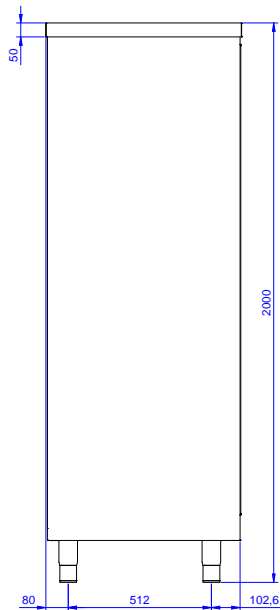

### Costruzione

- Pannelli laterali e suola rinforzata in acciaio inox AISI 304.
- Porte fonoassorbenti e scorrevoli su guide poste all'interno della cornice del mobile.
- Miglior accesso al vano grazie alla presenza, per tutte le lunghezze, di solo due porte.
- Dotato di tre ripiani intermedi, uno fisso al centro e due, regolabili in altezza.
- Ripiano intermedio e rinforzo trasversale in acciaio inox con angoli rivettati.
- Alzatina di 100 mm con angolo arrotondato di 10 mm e 13 mm di profondità, progettata per essere usata contro la parete.
- Il pannello della base ha un profilo di 40 mm di altezza, è di 8/10 di spessore con bordi rialzati e rinforzo in barra. È saldato alle gambe per un ulteriore rinforzo della struttura.
- Due ante scorrevoli a doppia parete, complanari al frontale del telaio, possono essere rimosse per facilitare la pulizia dell'interno dell'armadio.
- Piedini in acciaio inox AISI 304, altezza 150 mm e diametro 54 mm, regolabili di -35/+25 mm.

### Accessori opzionali

- Kit 4 ruote, di cui due con freno, PNC 855299  diametro 100 mm, per tavoli armadiati (altezza complessiva su ruote = 860 mm)

Approvazione: \_\_\_\_\_

**Fronte**

**Lato**

**Alto**

**Informazioni chiave**

<b>Larghezza armadio:</b>	
<b>132801 (MAS1400SPN)</b>	1345 mm
<b>Profondità armadio:</b>	645 mm
<b>Altezza armadietto:</b>	1797 mm
<b>Dimensioni esterne, larghezza:</b>	1400 mm
<b>Dimensioni esterne, profondità:</b>	700 mm
<b>Dimensioni esterne, altezza:</b>	2000 mm
<b>Peso netto:</b>	120 kg