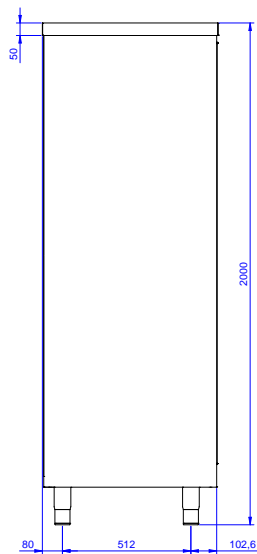

Descrizione

Articolo N° _____

Armadio stoviglie in acciaio inox AISI 304. Struttura interna saldata in acciaio. Ripiani intermedi ad altezza regolabile, supporti e porte interne in acciaio. Porte scorrevoli. Piedini regolabili.

Caratteristiche e benefici

- Maniglie in acciaio inox per una migliore igiene e affidabilità.
- Solidità, stabilità e affidabilità del tavolo accuratamente testate.

Costruzione

- Pannelli laterali e suola rinforzata in acciaio inox AISI 304.
- Porte fonoassorbenti e scorrevoli su guide poste all'interno della cornice del mobile.
- Miglior accesso al vano grazie alla presenza, per tutte le lunghezze, di solo due porte.
- Piedini in acciaio inox AISI 304 di 200 mm di altezza e 54 mm di diametro, regolabili: -50/+30 mm.
- Dotato di tre ripiani intermedi, uno fisso al centro e due, regolabili in altezza.
- Ripiano intermedio e rinforzo trasversale in acciaio inox con angoli rivettati.
- Alzatina di 100 mm con angolo arrotondato di 10 mm e 13 mm di profondità, progettata per essere usata contro la parete.
- Il pannello della base ha un profilo di 40 mm di altezza, è di 8/10 di spessore con bordi rialzati e rinforzo in barra. È saldato alle gambe per un ulteriore rinforzo della struttura.
- Due ante scorrevoli a doppia parete, complanari al frontale del telaio, possono essere rimosse per facilitare la pulizia dell'interno dell'armadio.
- Piedini in acciaio inox AISI 304, altezza 150 mm e diametro 54 mm, regolabili di -35/+25 mm.

Accessori opzionali

- Kit 4 ruote, di cui due con freno, PNC 855299 □ diametro 100 mm, per tavoli armadiati (altezza complessiva su ruote = 860 mm)

Approvazione: _____

Fronte

Lato

Alto

Informazioni chiave

Larghezza armadio:	
132802 (MAS2000SPN)	1945 mm
Profondità armadio:	645 mm
Altezza armadietto:	1797 mm
Dimensioni esterne, larghezza:	2000 mm
Dimensioni esterne, profondità:	700 mm
Dimensioni esterne, altezza:	2000 mm
Peso netto:	140 kg