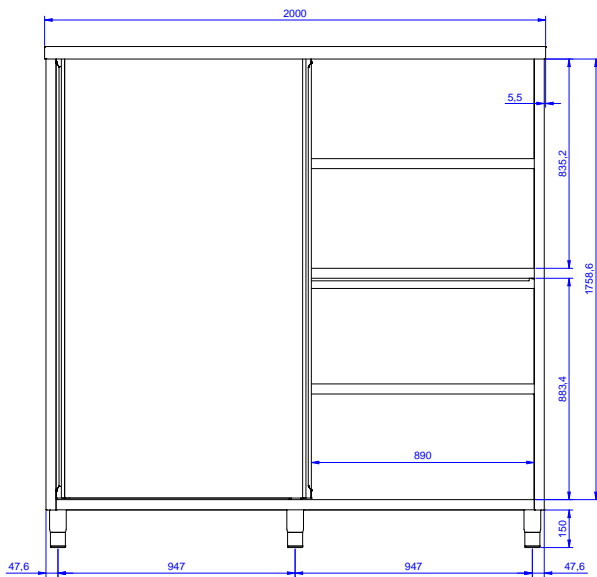

Descrizione

Articolo N° _____

Armadio stoviglie in acciaio inox AISI 304. Struttura interna saldata in acciaio. Ripiani intermedi ad altezza regolabile, supporti e porte interne in acciaio. Porte scorrevoli. Piedini regolabili.

Caratteristiche e benefici

- Maniglie in acciaio inox per una migliore igiene e affidabilità.
- Solidità, stabilità e affidabilità del tavolo accuratamente testate.

Costruzione

- Pannelli laterali e suola rinforzata in acciaio inox AISI 304.
- Porte fonoassorbenti e scorrevoli su guide poste all'interno della cornice del mobile.
- Miglior accesso al vano grazie alla presenza, per tutte le lunghezze, di solo due porte.
- Piedini in acciaio inox AISI 304 di 200 mm di altezza e 54 mm di diametro, regolabili: -50/+30 mm.
- Dotato di tre ripiani intermedi, uno fisso al centro e due, regolabili in altezza.
- Ripiano intermedio e rinforzo trasversale in acciaio inox con angoli rivettati.
- Alzatina di 100 mm con angolo arrotondato di 10 mm e 13 mm di profondità, progettata per essere usata contro la parete.
- Il pannello della base ha un profilo di 40 mm di altezza, è di 8/10 di spessore con bordi rialzati e rinforzo in barra. È saldato alle gambe per un ulteriore rinforzo della struttura.
- Due ante scorrevoli a doppia parete, complanari al frontale del telaio, possono essere rimosse per facilitare la pulizia dell'interno dell'armadio.
- Piedini in acciaio inox AISI 304, altezza 150 mm e diametro 54 mm, regolabili di -35/+25 mm.

Accessori opzionali

- Kit 4 ruote, di cui due con freno, PNC 855299 □ diametro 100 mm, per tavoli armadiati (altezza complessiva su ruote = 860 mm)

Approvazione: _____

Fronte

Lato

Alto

Informazioni chiave

Larghezza armadio:	
132802 (MAS2000SPN)	1945 mm
Profondità armadio:	645 mm
Altezza armadietto:	1797 mm
Dimensioni esterne, larghezza:	2000 mm
Dimensioni esterne, profondità:	700 mm
Dimensioni esterne, altezza:	2000 mm
Peso netto:	140 kg