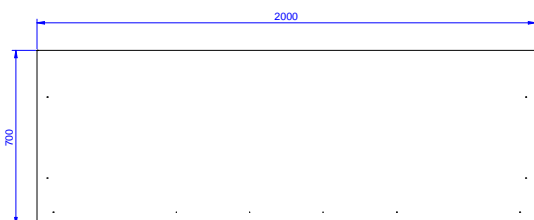

Accessori opzionali

- Kit 4 ruote, di cui due con freno, PNC 855299 □ diametro 100 mm, per tavoli armadiati (altezza complessiva su ruote = 860 mm)

Approvazione: _____

Fronte

Lato

Alto

Informazioni chiave

Larghezza armadio:	
132802 (MAS2000SPN)	1945 mm
Profondità armadio:	645 mm
Altezza armadietto:	1797 mm
Dimensioni esterne, larghezza:	2000 mm
Dimensioni esterne, profondità:	700 mm
Dimensioni esterne, altezza:	2000 mm
Peso netto:	140 kg