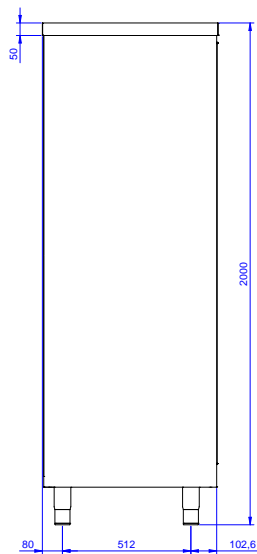

Descrizione

Articolo N°

Armadio stoviglie in acciaio inox AISI 304. Struttura interna saldata in acciaio. Ripiani intermedi ad altezza regolabile, supporti e porte interne in acciaio. Porte scorrevoli. Piedini regolabili.

Caratteristiche e benefici

- Maniglie in acciaio inox per una migliore igiene e affidabilità.
- Solidità, stabilità e affidabilità del tavolo accuratamente testate.

Costruzione

- Pannelli laterali e suola rinforzata in acciaio inox AISI 304.
- Porte fonoassorbenti e scorrevoli su guide poste all'interno della cornice del mobile.
- Miglior accesso al vano grazie alla presenza, per tutte le lunghezze, di solo due porte.
- Piedini in acciaio inox AISI 304 di 200 mm di altezza e 54 mm di diametro, regolabili: -50/+30 mm.
- Dotato di tre ripiani intermedi, uno fisso al centro e due, regolabili in altezza.
- Ripiano intermedio e rinforzo trasversale in acciaio inox con angoli rivettati.
- Alzatina di 100 mm con angolo arrotondato di 10 mm e 13 mm di profondità, progettata per essere usata contro la parete.
- Il pannello della base ha un profilo di 40 mm di altezza, è di 8/10 di spessore con bordi rialzati e rinforzo in barra. È saldato alle gambe per un ulteriore rinforzo della struttura.
- Due ante scorrevoli a doppia parete, complanari al frontale del telaio, possono essere rimosse per facilitare la pulizia dell'interno dell'armadio.
- Piedini in acciaio inox AISI 304, altezza 150 mm e diametro 54 mm, regolabili di -35/+25 mm.

Accessori opzionali

- Kit 4 ruote, di cui due con freno, PNC 855299 □ diametro 100 mm, per tavoli armadiati (altezza complessiva su ruote = 860 mm)

Approvazione: _____

Fronte

Lato

Alto

Informazioni chiave

Larghezza armadio:	
132802 (MAS2000SPN)	1945 mm
Profondità armadio:	645 mm
Altezza armadietto:	1797 mm
Dimensioni esterne, larghezza:	2000 mm
Dimensioni esterne, profondità:	700 mm
Dimensioni esterne, altezza:	2000 mm
Peso netto:	140 kg