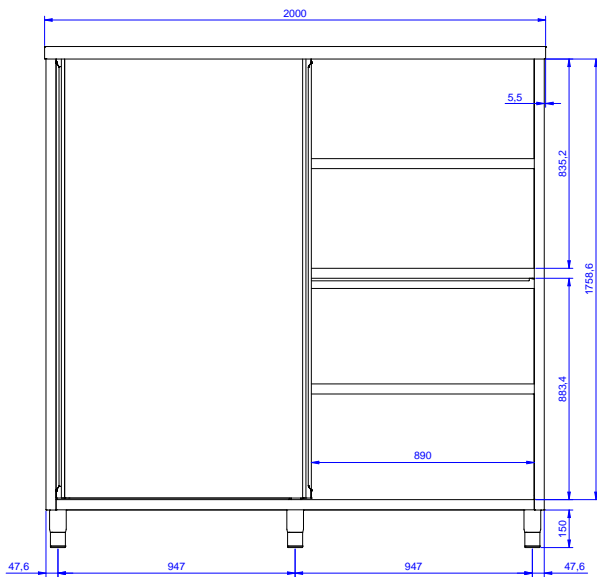

Descrizione

Articolo N°

Armadio stoviglie in acciaio inox AISI 304. Struttura interna saldata in acciaio. Ripiani intermedi ad altezza regolabile, supporti e porte interne in acciaio. Porte scorrevoli. Piedini regolabili.

Caratteristiche e benefici

- Maniglie in acciaio inox per una migliore igiene e affidabilità.
- Solidità, stabilità e affidabilità del tavolo accuratamente testate.

Costruzione

- Pannelli laterali e suola rinforzata in acciaio inox AISI 304.
- Porte fonoassorbenti e scorrevoli su guide poste all'interno della cornice del mobile.
- Miglior accesso al vano grazie alla presenza, per tutte le lunghezze, di solo due porte.
- Piedini in acciaio inox AISI 304 di 200 mm di altezza e 54 mm di diametro, regolabili: -50/+30 mm.
- Dotato di tre ripiani intermedi, uno fisso al centro e due, regolabili in altezza.
- Ripiano intermedio e rinforzo trasversale in acciaio inox con angoli rivettati.
- Alzatina di 100 mm con angolo arrotondato di 10 mm e 13 mm di profondità, progettata per essere usata contro la parete.
- Il pannello della base ha un profilo di 40 mm di altezza, è di 8/10 di spessore con bordi rialzati e rinforzo in barra. È saldato alle gambe per un ulteriore rinforzo della struttura.
- Due ante scorrevoli a doppia parete, complanari al frontale del telaio, possono essere rimosse per facilitare la pulizia dell'interno dell'armadio.
- Piedini in acciaio inox AISI 304, altezza 150 mm e diametro 54 mm, regolabili di -35/+25 mm.

Accessori opzionali

- Kit 4 ruote, di cui due con freno, PNC 855299 □ diametro 100 mm, per tavoli armadiati (altezza complessiva su ruote = 860 mm)

Approvazione: _____

Fronte

Lato

Alto

Informazioni chiave

Larghezza armadio:	
132802 (MAS2000SPN)	1945 mm
Profondità armadio:	645 mm
Altezza armadietto:	1797 mm
Dimensioni esterne, larghezza:	2000 mm
Dimensioni esterne, profondità:	700 mm
Dimensioni esterne, altezza:	2000 mm
Peso netto:	140 kg