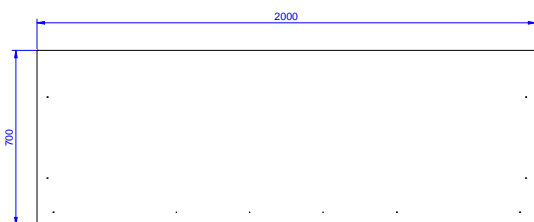

Accessori opzionali

- Kit 4 ruote, di cui due con freno, PNC 855299 □ diametro 100 mm, per tavoli armadiati (altezza complessiva su ruote = 860 mm)

Approvazione: _____

Fronte

Lato

Alto

Informazioni chiave

Larghezza armadio:	
132802 (MAS2000SPN)	1945 mm
Profondità armadio:	645 mm
Altezza armadietto:	1797 mm
Dimensioni esterne, larghezza:	2000 mm
Dimensioni esterne, profondità:	700 mm
Dimensioni esterne, altezza:	2000 mm
Peso netto:	140 kg