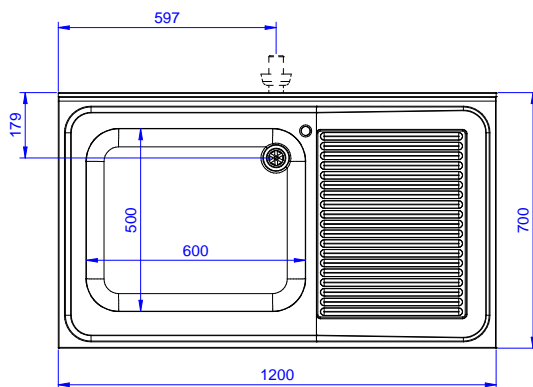

Descrizione

Articolo N° _____

Lavatoio in acciaio inox AISI 304 con piano di lavoro da 50 mm e spessore 10/10. Insonorizzato con piega salvamani sui bordi e dotato di involucro perimetrale ed angoli saldati. Gambe quadre in acciaio inox AISI 304 (40x40 mm) con piedini regolabili in altezza. Alzatina paraspruzzi posteriore con raggiatura 10 mm, altezza 100 mm e spessore 13 mm. Una vasca da 600x500xh320 mm dotata di tubo troppopieno e piletta di scarico da 2". Gocciolatoio stampato posizionato sulla parte destra.

Fronte

Lato

D = Scarico acqua

Alto

Informazioni chiave

Dimensioni esterne, larghezza:

132804 (LG1216DXPN) 1200 mm

Dimensioni esterne, profondità:

700 mm

Dimensioni esterne, altezza:

1000 mm

Dimensione alzatina, altezza:

100 mm

Dimensione alzatina, profondità:

13 mm

Dimensione alzatina, raggio:

R=10

Numero di vasche:

1

Dimensione vasca:

600x500xH320

Spessore piano di lavoro:

50 mm

Peso netto: