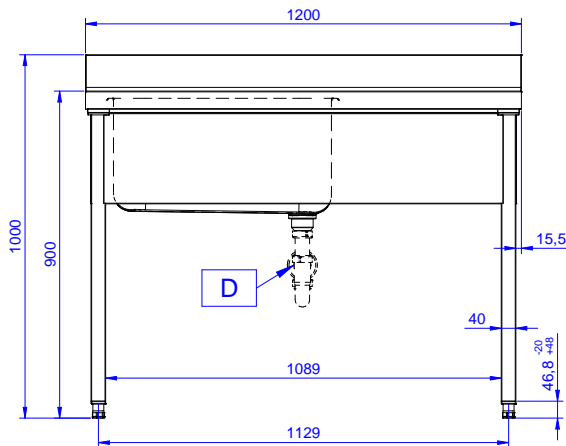

Descrizione

Articolo N° _____

Lavatoio in acciaio inox AISI 304 con piano di lavoro da 50 mm e spessore 10/10. Insonorizzato con piega salvamani sui bordi e dotato di involucro perimetrale ed angoli saldati. Gambe quadre in acciaio inox AISI 304 (40x40 mm) con piedini regolabili in altezza. Alzatina paraspruzzi posteriore con raggiatura 10 mm, altezza 100 mm e spessore 13 mm. Una vasca da 600x500xh320 mm dotata di tubo troppopieno e piletta di scarico da 2". Gocciolatoio stampato posizionato sulla parte destra.

Preparazione Statica Standard Lavatoio con 1 vasca da 600x500 mm e gocciolatoio destro, da 1200 mm

- Sifone singolo in plastica da 2" per lavatoi PNC 895313

**Preparazione Statica Standard
Lavatoio con 1 vasca da 600x500 mm e gocciolatoio destro, da
1200 mm**
L'azienda si riserva il diritto di apportare modifiche ai prodotti senza preavviso

Fronte

Lato

D = Scarico acqua

Alto

Informazioni chiave

Dimensioni esterne, larghezza:

132804 (LG1216DXPN) 1200 mm

Dimensioni esterne, profondità:

700 mm

Dimensioni esterne, altezza:

1000 mm

Dimensione alzatina, altezza:

100 mm

Dimensione alzatina, profondità:

13 mm

Dimensione alzatina, raggio: