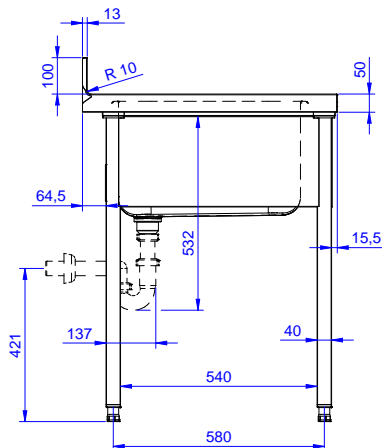

Descrizione

Articolo N° _____

Lavatoio in acciaio inox AISI 304 con piano di lavoro da 50 mm e spessore 10/10. Insonorizzato con piega salvamani sui bordi e dotato di involucro perimetrale ed angoli saldati. Gambe quadre in acciaio inox AISI 304 (40x40 mm) con piedini regolabili in altezza. Alzatina paraspruzzi posteriore con raggiatura 10 mm, altezza 100 mm e spessore 13 mm. Una vasca da 600x500xh320 mm dotata di tubo troppopieno e piletta di scarico da 2". Gocciolatoio stampato posizionato sulla parte destra.

Preparazione Statica Standard Lavatoio con 1 vasca da 600x500 mm e gocciolatoio destro, da 1200 mm

- Sifone singolo in plastica da 2" per lavatoi PNC 895313

**Preparazione Statica Standard
Lavatoio con 1 vasca da 600x500 mm e gocciolatoio destro, da
1200 mm**
L'azienda si riserva il diritto di apportare modifiche ai prodotti senza preavviso

Fronte

Lato

D = Scarico acqua

Alto

Informazioni chiave

Dimensioni esterne, larghezza:

132804 (LG1216DXPN) 1200 mm

Dimensioni esterne, profondità:

700 mm

Dimensioni esterne, altezza:

1000 mm

Dimensione alzatina, altezza:

100 mm

Dimensione alzatina, profondità:

13 mm

Dimensione alzatina, raggio: