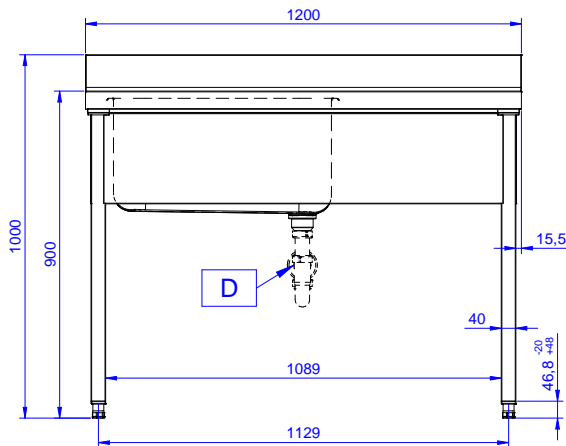

Descrizione

Articolo N°

Lavatoio in acciaio inox AISI 304 con piano di lavoro da 50 mm e spessore 10/10. Insonorizzato con piega salvamani sui bordi e dotato di involucro perimetrale ed angoli saldati. Gambe quadre in acciaio inox AISI 304 (40x40 mm) con piedini regolabili in altezza. Alzatina paraspruzzi posteriore con raggiatura 10 mm, altezza 100 mm e spessore 13 mm. Una vasca da 600x500xh320 mm dotata di tubo troppopieno e piletta di scarico da 2". Gocciolatoio stampato posizionato sulla parte destra.

Preparazione Statica Standard Lavatoio con 1 vasca da 600x500 mm e gocciolatoio destro, da 1200 mm

- Sifone singolo in plastica da 2" per lavatoi PNC 895313

**Preparazione Statica Standard
Lavatoio con 1 vasca da 600x500 mm e gocciolatoio destro, da
1200 mm**
L'azienda si riserva il diritto di apportare modifiche ai prodotti senza preavviso

Fronte

Lato

D = Scarico acqua

Alto

Informazioni chiave

Dimensioni esterne, larghezza:

132804 (LG1216DXPN) 1200 mm

Dimensioni esterne, profondità:

700 mm

Dimensioni esterne, altezza:

1000 mm

Dimensione alzatina, altezza:

100 mm

Dimensione alzatina, profondità:

13 mm

Dimensione alzatina, raggio: