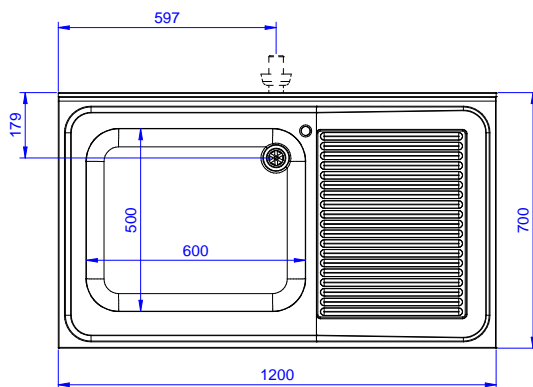

Preparazione Statica Standard Lavatoio con 1 vasca da 600x500 mm e gocciolatoio destro, da 1200 mm

- Sifone singolo in plastica da 2" per lavatoi PNC 895313

**Preparazione Statica Standard
Lavatoio con 1 vasca da 600x500 mm e gocciolatoio destro, da
1200 mm**
L'azienda si riserva il diritto di apportare modifiche ai prodotti senza preavviso

Fronte

Lato

D = Scarico acqua

Alto

Informazioni chiave

Dimensioni esterne, larghezza:

132804 (LG1216DXPN) 1200 mm

Dimensioni esterne, profondità:

700 mm

Dimensioni esterne, altezza:

1000 mm

Dimensione alzatina, altezza:

100 mm

Dimensione alzatina, profondità:

13 mm

Dimensione alzatina, raggio:

R=10

Numero di vasche:

1

Dimensione vasca:

600x500xH320

Spessore piano di lavoro:

50 mm

Peso netto: