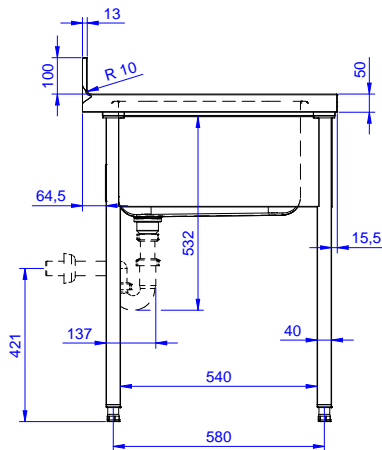

Descrizione

Articolo N°

Lavatoio in acciaio inox AISI 304 con piano di lavoro da 50 mm e spessore 10/10. Insonorizzato con piega salvamani sui bordi e dotato di involucro perimetrale ed angoli saldati. Gambe quadre in acciaio inox AISI 304 (40x40 mm) con piedini regolabili in altezza. Alzatina paraspruzzi posteriore con raggiatura 10 mm, altezza 100 mm e spessore 13 mm. Una vasca da 600x500xh320 mm dotata di tubo troppopieno e piletta di scarico da 2". Gocciolatoio stampato posizionato sulla parte destra.

Preparazione Statica Standard Lavatoio con 1 vasca da 600x500 mm e gocciolatoio destro, da 1200 mm

- Sifone singolo in plastica da 2" per lavatoi PNC 895313

**Preparazione Statica Standard
Lavatoio con 1 vasca da 600x500 mm e gocciolatoio destro, da
1200 mm**
L'azienda si riserva il diritto di apportare modifiche ai prodotti senza preavviso

Fronte

Lato

D = Scarico acqua

Alto

Informazioni chiave

Dimensioni esterne, larghezza:

132804 (LG1216DXPN) 1200 mm

Dimensioni esterne, profondità:

700 mm

Dimensioni esterne, altezza:

1000 mm

Dimensione alzatina, altezza:

100 mm

Dimensione alzatina, profondità:

13 mm

Dimensione alzatina, raggio: