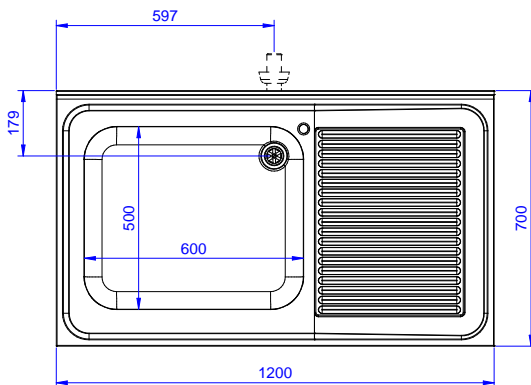

Preparazione Statica Standard Lavatoio con 1 vasca da 600x500 mm e gocciolatoio destro, da 1200 mm

- Sifone singolo in plastica da 2" per lavatoi PNC 895313

**Preparazione Statica Standard
Lavatoio con 1 vasca da 600x500 mm e gocciolatoio destro, da
1200 mm**
L'azienda si riserva il diritto di apportare modifiche ai prodotti senza preavviso

Fronte

Lato

D = Scarico acqua

Alto

Informazioni chiave

Dimensioni esterne, larghezza:

132804 (LG1216DXPN) 1200 mm

Dimensioni esterne, profondità:

700 mm

Dimensioni esterne, altezza:

1000 mm

Dimensione alzatina, altezza:

100 mm

Dimensione alzatina, profondità:

13 mm

Dimensione alzatina, raggio:

R=10

Numero di vasche:

1

Dimensione vasca:

600x500xH320

Spessore piano di lavoro:

50 mm

Peso netto: