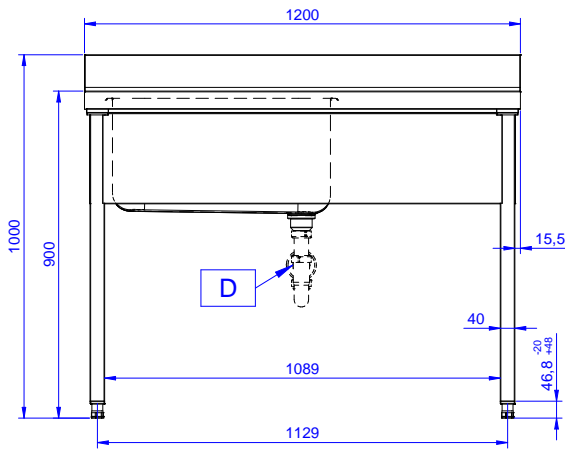

Descrizione

Articolo N°

Lavatoio in acciaio inox AISI 304 con piano di lavoro da 50 mm e spessore 10/10. Insonorizzato con piega salvamani sui bordi e dotato di involucro perimetrale ed angoli saldati. Gambe quadre in acciaio inox AISI 304 (40x40 mm) con piedini regolabili in altezza. Alzatina paraspruzzi posteriore con raggiatura 10 mm, altezza 100 mm e spessore 13 mm. Una vasca da 600x500xh320 mm dotata di tubo troppopieno e piletta di scarico da 2". Gocciolatoio stampato posizionato sulla parte destra.

Preparazione Statica Standard Lavatoio con 1 vasca da 600x500 mm e gocciolatoio destro, da 1200 mm

- Sifone singolo in plastica da 2" per lavatoi PNC 895313

**Preparazione Statica Standard
Lavatoio con 1 vasca da 600x500 mm e gocciolatoio destro, da
1200 mm**
L'azienda si riserva il diritto di apportare modifiche ai prodotti senza preavviso

Fronte

Lato

D = Scarico acqua

Alto

Informazioni chiave

Dimensioni esterne, larghezza:

132804 (LG1216DXPN) 1200 mm

Dimensioni esterne, profondità:

700 mm

Dimensioni esterne, altezza:

1000 mm

Dimensione alzatina, altezza:

100 mm

Dimensione alzatina, profondità:

13 mm

Dimensione alzatina, raggio: