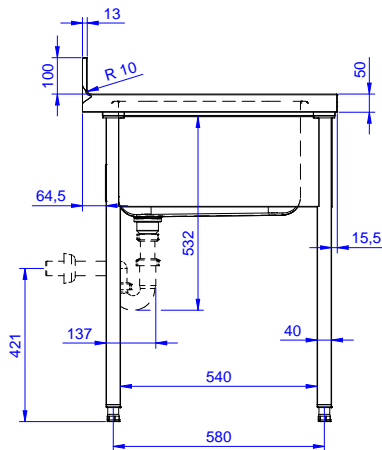

Lavatoio in acciaio inox AISI 304 con piano di lavoro da 50 mm e spessore 10/10. Insonorizzato con piega salvamani sui bordi e dotato di involucro perimetrale ed angoli saldati. Gambe quadre in acciaio inox AISI 304 (40x40 mm) con piedini regolabili in altezza. Alzatina paraspruzzi posteriore con raggiatura 10 mm, altezza 100 mm e spessore 13 mm. Una vasca da 600x500xh320 mm dotata di tubo troppopieno e piletta di scarico da 2". Gocciolatoio stampato posizionato sulla parte destra.

Preparazione Statica Standard Lavatoio con 1 vasca da 600x500 mm e gocciolatoio destro, da 1200 mm

- Sifone singolo in plastica da 2" per lavatoi PNC 895313

**Preparazione Statica Standard
Lavatoio con 1 vasca da 600x500 mm e gocciolatoio destro, da
1200 mm**
L'azienda si riserva il diritto di apportare modifiche ai prodotti senza preavviso

Fronte

Lato

D = Scarico acqua

Alto

Informazioni chiave

Dimensioni esterne, larghezza:

132804 (LG1216DXPN) 1200 mm

Dimensioni esterne, profondità:

700 mm

Dimensioni esterne, altezza:

1000 mm

Dimensione alzatina, altezza:

100 mm

Dimensione alzatina, profondità:

13 mm

Dimensione alzatina, raggio: