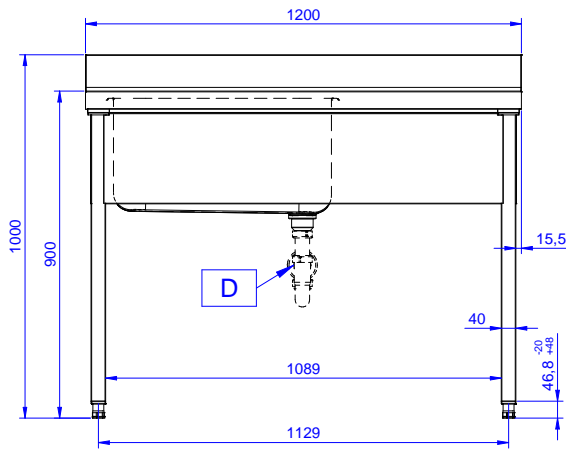

Lavatoio in acciaio inox AISI 304 con piano di lavoro da 50 mm e spessore 10/10. Insonorizzato con piega salvamani sui bordi e dotato di involucro perimetrale ed angoli saldati. Gambe quadre in acciaio inox AISI 304 (40x40 mm) con piedini regolabili in altezza. Alzatina paraspruzzi posteriore con raggiatura 10 mm, altezza 100 mm e spessore 13 mm. Una vasca da 600x500xh320 mm dotata di tubo troppopieno e piletta di scarico da 2". Gocciolatoio stampato posizionato sulla parte destra.

Preparazione Statica Standard Lavatoio con 1 vasca da 600x500 mm e gocciolatoio destro, da 1200 mm

- Sifone singolo in plastica da 2" per lavatoi PNC 895313

**Preparazione Statica Standard
Lavatoio con 1 vasca da 600x500 mm e gocciolatoio destro, da
1200 mm**
L'azienda si riserva il diritto di apportare modifiche ai prodotti senza preavviso

Fronte

Lato

D = Scarico acqua

Alto

Informazioni chiave

Dimensioni esterne, larghezza:

132804 (LG1216DXPN) 1200 mm

Dimensioni esterne, profondità:

700 mm

Dimensioni esterne, altezza:

1000 mm

Dimensione alzatina, altezza:

100 mm

Dimensione alzatina, profondità:

13 mm

Dimensione alzatina, raggio: