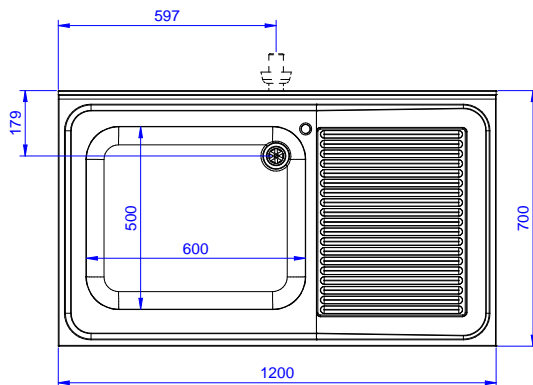

Preparazione Statica Standard Lavatoio con 1 vasca da 600x500 mm e gocciolatoio destro, da 1200 mm

- Sifone singolo in plastica da 2" per lavatoi PNC 895313

**Preparazione Statica Standard
Lavatoio con 1 vasca da 600x500 mm e gocciolatoio destro, da
1200 mm**
L'azienda si riserva il diritto di apportare modifiche ai prodotti senza preavviso

Fronte

Lato

D = Scarico acqua

Alto

Informazioni chiave

Dimensioni esterne, larghezza:

132804 (LG1216DXPN) 1200 mm

Dimensioni esterne, profondità:

700 mm

Dimensioni esterne, altezza:

1000 mm

Dimensione alzatina, altezza:

100 mm

Dimensione alzatina, profondità:

13 mm

Dimensione alzatina, raggio:

R=10

Numero di vasche:

1

Dimensione vasca:

600x500xH320

Spessore piano di lavoro:

50 mm

Peso netto: