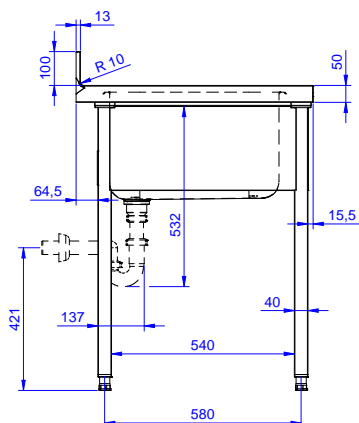

Descrizione

Articolo N°

Lavatoio in acciaio inox AISI 304 con piano di lavoro da 50 mm e spessore 10/10. Insonorizzato con piega salvamani sui bordi e dotato di involucro perimetrale ed angoli saldati. Gambe quadre in acciaio inox AISI 304 (40x40 mm) con piedini regolabili in altezza. Alzatina paraspruzzi posteriore con raggiatura 10 mm, altezza 100 mm e spessore 13 mm. Una vasca da 600x500xh320 mm dotata di tubo troppopieno e piletta di scarico da 2". Gocciolatoio stampato posizionato sulla parte sinistra.

Preparazione Statica Standard Lavatoio con 1 vasca da 600x500 mm e gocciolatoio sinistro, da 1200 mm

- Sifone singolo in plastica da 2" per lavatoi PNC 895313

**Preparazione Statica Standard
Lavatoio con 1 vasca da 600x500 mm e gocciolatoio sinistro,
da 1200 mm**
L'azienda si riserva il diritto di apportare modifiche ai prodotti senza preavviso

Fronte

Lato

D = Scarico acqua

Alto

Informazioni chiave

Dimensioni esterne, larghezza:

132805 (LG1216SXPN) 1200 mm

Dimensioni esterne, profondità:

700 mm

Dimensioni esterne, altezza:

1000 mm

Dimensione alzatina, altezza:

100 mm

Dimensione alzatina, profondità:

13 mm

Dimensione alzatina, raggio: