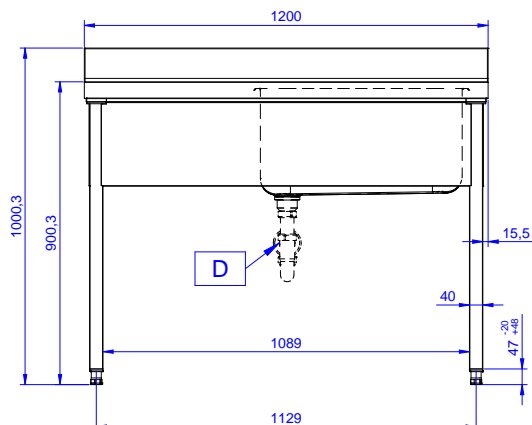

Descrizione

Articolo N°

Lavatoio in acciaio inox AISI 304 con piano di lavoro da 50 mm e spessore 10/10. Insonorizzato con piega salvamani sui bordi e dotato di involucro perimetrale ed angoli saldati. Gambe quadre in acciaio inox AISI 304 (40x40 mm) con piedini regolabili in altezza. Alzatina paraspruzzi posteriore con raggiatura 10 mm, altezza 100 mm e spessore 13 mm. Una vasca da 600x500xh320 mm dotata di tubo troppopieno e piletta di scarico da 2". Gocciolatoio stampato posizionato sulla parte sinistra.

Preparazione Statica Standard Lavatoio con 1 vasca da 600x500 mm e gocciolatoio sinistro, da 1200 mm

- Sifone singolo in plastica da 2" per lavatoi PNC 895313

**Preparazione Statica Standard
Lavatoio con 1 vasca da 600x500 mm e gocciolatoio sinistro,
da 1200 mm**
L'azienda si riserva il diritto di apportare modifiche ai prodotti senza preavviso

Fronte

Lato

D = Scarico acqua

Alto

Informazioni chiave

Dimensioni esterne, larghezza:

132805 (LG1216SXPN) 1200 mm

Dimensioni esterne, profondità:

700 mm

Dimensioni esterne, altezza:

1000 mm

Dimensione alzatina, altezza:

100 mm

Dimensione alzatina, profondità:

13 mm

Dimensione alzatina, raggio: