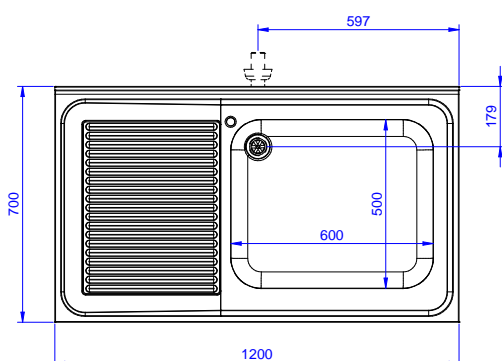

Preparazione Statica Standard Lavatoio con 1 vasca da 600x500 mm e gocciolatoio sinistro, da 1200 mm

- Sifone singolo in plastica da 2" per lavatoi PNC 895313

**Preparazione Statica Standard
Lavatoio con 1 vasca da 600x500 mm e gocciolatoio sinistro,
da 1200 mm**
L'azienda si riserva il diritto di apportare modifiche ai prodotti senza preavviso

Fronte

Lato

D = Scarico acqua

Alto

Informazioni chiave

Dimensioni esterne, larghezza:

132805 (LG1216SXPN) 1200 mm

Dimensioni esterne, profondità:

700 mm

Dimensioni esterne, altezza:

1000 mm

Dimensione alzatina, altezza:

100 mm

Dimensione alzatina, profondità:

13 mm

Dimensione alzatina, raggio:

R=10

Numero di vasche:

1

Dimensione vasca:

600x500xH320

Spessore piano di lavoro:

50 mm

Peso netto: