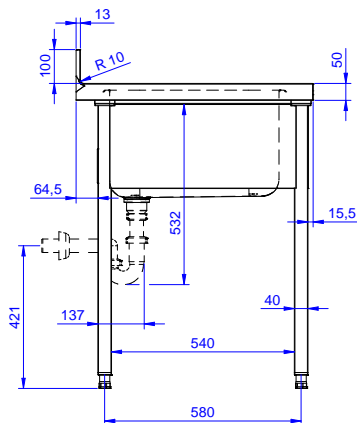

Descrizione

Articolo N°

Lavatoio in acciaio inox AISI 304 con piano di lavoro da 50 mm e spessore 10/10. Insonorizzato con piega salvamani sui bordi e dotato di involucro perimetrale ed angoli saldati. Gambe quadre in acciaio inox AISI 304 (40x40 mm) con piedini regolabili in altezza. Alzatina paraspruzzi posteriore con raggiatura 10 mm, altezza 100 mm e spessore 13 mm. Una vasca da 600x500xh320 mm dotata di tubo troppopieno e piletta di scarico da 2". Gocciolatoio stampato posizionato sulla parte sinistra.

Preparazione Statica Standard Lavatoio con 1 vasca da 600x500 mm e gocciolatoio sinistro, da 1200 mm

- Sifone singolo in plastica da 2" per lavatoi PNC 895313

**Preparazione Statica Standard
Lavatoio con 1 vasca da 600x500 mm e gocciolatoio sinistro,
da 1200 mm**
L'azienda si riserva il diritto di apportare modifiche ai prodotti senza preavviso

Fronte

Lato

D = Scarico acqua

Alto

Informazioni chiave

Dimensioni esterne, larghezza:

132805 (LG1216SXPN) 1200 mm

Dimensioni esterne, profondità:

700 mm

Dimensioni esterne, altezza:

1000 mm

Dimensione alzatina, altezza:

100 mm

Dimensione alzatina, profondità:

13 mm

Dimensione alzatina, raggio: