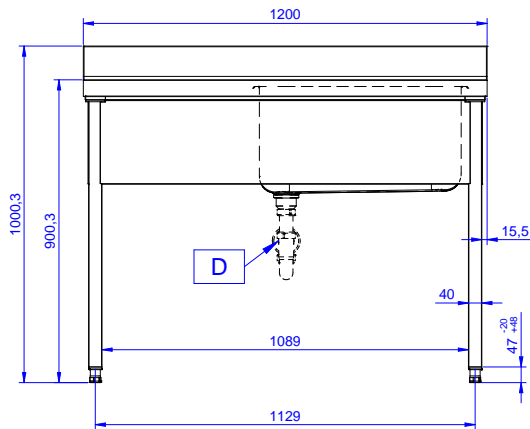

Descrizione

Articolo N°

Lavatoio in acciaio inox AISI 304 con piano di lavoro da 50 mm e spessore 10/10. Insonorizzato con piega salvamani sui bordi e dotato di involucro perimetrale ed angoli saldati. Gambe quadre in acciaio inox AISI 304 (40x40 mm) con piedini regolabili in altezza. Alzatina paraspruzzi posteriore con raggiatura 10 mm, altezza 100 mm e spessore 13 mm. Una vasca da 600x500xh320 mm dotata di tubo troppopieno e piletta di scarico da 2". Gocciolatoio stampato posizionato sulla parte sinistra.

Preparazione Statica Standard Lavatoio con 1 vasca da 600x500 mm e gocciolatoio sinistro, da 1200 mm

- Sifone singolo in plastica da 2" per lavatoi PNC 895313

**Preparazione Statica Standard
Lavatoio con 1 vasca da 600x500 mm e gocciolatoio sinistro,
da 1200 mm**
L'azienda si riserva il diritto di apportare modifiche ai prodotti senza preavviso

Fronte

Lato

D = Scarico acqua

Alto

Informazioni chiave

Dimensioni esterne, larghezza:

132805 (LG1216SXPN) 1200 mm

Dimensioni esterne, profondità:

700 mm

Dimensioni esterne, altezza:

1000 mm

Dimensione alzatina, altezza:

100 mm

Dimensione alzatina, profondità:

13 mm

Dimensione alzatina, raggio: