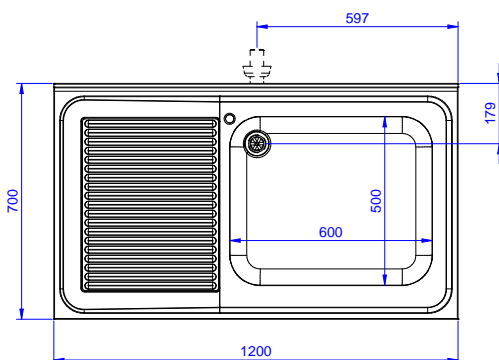

Preparazione Statica Standard Lavatoio con 1 vasca da 600x500 mm e gocciolatoio sinistro, da 1200 mm

- Sifone singolo in plastica da 2" per lavatoi PNC 895313

**Preparazione Statica Standard
Lavatoio con 1 vasca da 600x500 mm e gocciolatoio sinistro,
da 1200 mm**
L'azienda si riserva il diritto di apportare modifiche ai prodotti senza preavviso

Fronte

Lato

D = Scarico acqua

Alto

Informazioni chiave

Dimensioni esterne, larghezza:

132805 (LG1216SXPN) 1200 mm

Dimensioni esterne, profondità:

700 mm

Dimensioni esterne, altezza:

1000 mm

Dimensione alzatina, altezza:

100 mm

Dimensione alzatina, profondità:

13 mm

Dimensione alzatina, raggio:

R=10

Numero di vasche:

1

Dimensione vasca:

600x500xH320

Spessore piano di lavoro:

50 mm

Peso netto: