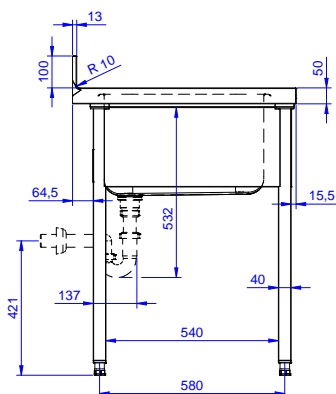

#### Articolo N°

Lavatoio in acciaio inox AISI 304 con piano di lavoro da 50 mm e spessore 10/10. Insonorizzato con piega salvamani sui bordi e dotato di involucro perimetrale ed angoli saldati. Gambe quadre in acciaio inox AISI 304 (40x40 mm) con piedini regolabili in altezza. Alzatina paraspruzzi posteriore con raggiatura 10 mm, altezza 100 mm e spessore 13 mm. Una vasca da 600x500xh320 mm dotata di tubo troppopieno e piletta di scarico da 2". Gocciolatoio stampato posizionato sulla parte destra.

### Costruzione

- Piano di lavoro in acciaio 10/10 AISI 304 di 50 mm di spessore con piega salvamani sui bordi.
- Gambe in acciaio inox AISI 304 a sezione quadra e 40 mm regolabili in altezza.
- Progettato per permette di posizionare le gambe ed il piano con vasca ad incastro e fissare il rubinetto attraverso un accesso agevolato nella parte posteriore.
- Alzatina di 100 mm con angolo arrotondato di 10 mm e 13 mm di profondità, progettata per essere usata contro la parete.
- Fornito disassemblato.
- Sono disponibili diversi tipi di rubinetti per soddisfare ogni esigenza.
- Gocciolatoio incluso.

**Fronte**

**Lato**

**D** = Scarico acqua

**Alto**

**Informazioni chiave**

**Dimensioni esterne, larghezza:**

**132806 (LG1416DXPN)** 1400 mm

**Dimensioni esterne, profondità:**

700 mm

**Dimensioni esterne, altezza:**

1000 mm

**Dimensione alzata, altezza:**

100 mm

**Dimensione alzata, profondità:**

13 mm

**Dimensione alzata, raggio:**