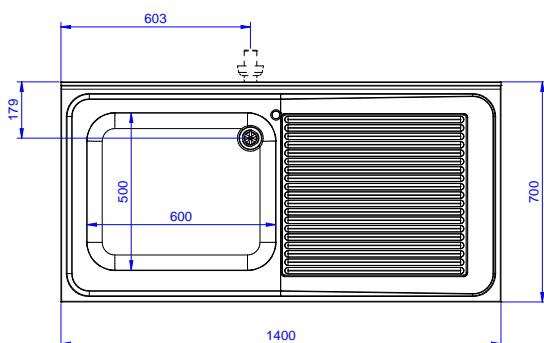

### Costruzione

- Piano di lavoro in acciaio 10/10 AISI 304 di 50 mm di spessore con piega salvamani sui bordi.
- Gambe in acciaio inox AISI 304 a sezione quadra e 40 mm regolabili in altezza.
- Progettato per permette di posizionare le gambe ed il piano con vasca ad incastro e fissare il rubinetto attraverso un accesso agevolato nella parte posteriore.
- Alzatina di 100 mm con angolo arrotondato di 10 mm e 13 mm di profondità, progettata per essere usata contro la parete.
- Fornito disassemblato.
- Sono disponibili diversi tipi di rubinetti per soddisfare ogni esigenza.
- Gocciolatoio incluso.

**Fronte**

**Lato**

**D** = Scarico acqua

**Alto**

**Informazioni chiave**

**Dimensioni esterne, larghezza:**

**132806 (LG1416DXPN)** 1400 mm

**Dimensioni esterne, profondità:**

700 mm

**Dimensioni esterne, altezza:**

1000 mm

**Dimensione alzata, altezza:**

100 mm

**Dimensione alzata, profondità:**

13 mm

**Dimensione alzata, raggio:**