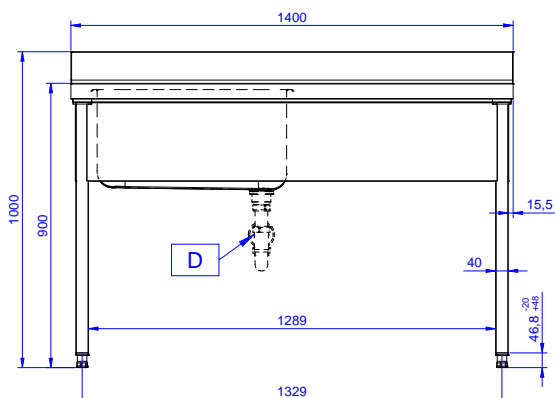

#### Articolo N°

Lavatoio in acciaio inox AISI 304 con piano di lavoro da 50 mm e spessore 10/10. Insonorizzato con piega salvamani sui bordi e dotato di involucro perimetrale ed angoli saldati. Gambe quadre in acciaio inox AISI 304 (40x40 mm) con piedini regolabili in altezza. Alzatina paraspruzzi posteriore con raggiatura 10 mm, altezza 100 mm e spessore 13 mm. Una vasca da 600x500xh320 mm dotata di tubo troppopieno e piletta di scarico da 2". Gocciolatoio stampato posizionato sulla parte destra.

### Costruzione

- Piano di lavoro in acciaio 10/10 AISI 304 di 50 mm di spessore con piega salvamani sui bordi.
- Gambe in acciaio inox AISI 304 a sezione quadra e 40 mm regolabili in altezza.
- Progettato per permette di posizionare le gambe ed il piano con vasca ad incastro e fissare il rubinetto attraverso un accesso agevolato nella parte posteriore.
- Alzatina di 100 mm con angolo arrotondato di 10 mm e 13 mm di profondità, progettata per essere usata contro la parete.
- Fornito disassemblato.
- Sono disponibili diversi tipi di rubinetti per soddisfare ogni esigenza.
- Gocciolatoio incluso.

**Fronte**

**Lato**

**D** = Scarico acqua

**Alto**

**Informazioni chiave**

**Dimensioni esterne, larghezza:**

**132806 (LG1416DXPN)** 1400 mm

**Dimensioni esterne, profondità:**

700 mm

**Dimensioni esterne, altezza:**

1000 mm

**Dimensione alzata, altezza:**

100 mm

**Dimensione alzata, profondità:**

13 mm

**Dimensione alzata, raggio:**