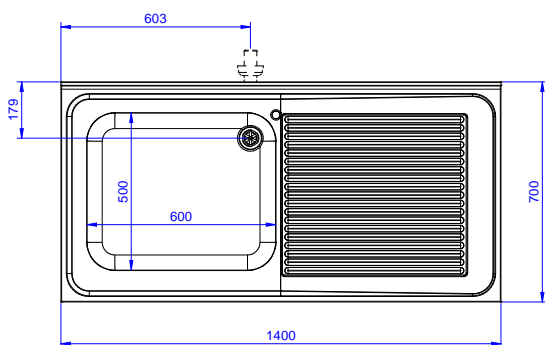

Descrizione

Articolo N°

Lavatoio in acciaio inox AISI 304 con piano di lavoro da 50 mm e spessore 10/10. Insonorizzato con piega salvamani sui bordi e dotato di involucro perimetrale ed angoli saldati. Gambe quadre in acciaio inox AISI 304 (40x40 mm) con piedini regolabili in altezza. Alzatina paraspruzzi posteriore con raggiatura 10 mm, altezza 100 mm e spessore 13 mm. Una vasca da 600x500xh320 mm dotata di tubo troppopieno e piletta di scarico da 2". Gocciolatoio stampato posizionato sulla parte destra.

Approvazione: _____

Fronte

Lato

D = Scarico acqua

Alto

Informazioni chiave

Dimensioni esterne, larghezza:

132806 (LG1416DXPN) 1400 mm

Dimensioni esterne, profondità:

700 mm

Dimensioni esterne, altezza:

1000 mm

Dimensione alzatina, altezza:

100 mm

Dimensione alzatina, profondità:

13 mm

Dimensione alzatina, raggio:

R=10

Numero di vasche:

1

Dimensione vasca:

600x500xH320

Spessore piano di lavoro:

50 mm