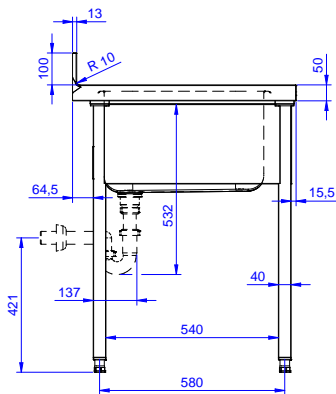

Descrizione

Articolo N°

Lavatoio in acciaio inox AISI 304 con piano di lavoro da 50 mm e spessore 10/10. Insonorizzato con piega salvamani sui bordi e dotato di involucro perimetrale ed angoli saldati. Gambe quadre in acciaio inox AISI 304 (40x40 mm) con piedini regolabili in altezza. Alzatina paraspruzzi posteriore con raggiatura 10 mm, altezza 100 mm e spessore 13 mm. Una vasca da 600x500xh320 mm dotata di tubo troppopieno e piletta di scarico da 2". Gocciolatoio stampato posizionato sulla parte destra.

Approvazione: _____

Fronte

Lato

D = Scarico acqua

Alto

Informazioni chiave

Dimensioni esterne, larghezza:

132806 (LG1416DXPN) 1400 mm

Dimensioni esterne, profondità:

700 mm

Dimensioni esterne, altezza:

1000 mm

Dimensione alzatina, altezza:

100 mm

Dimensione alzatina, profondità:

13 mm

Dimensione alzatina, raggio:

R=10

Numero di vasche:

1

Dimensione vasca:

600x500xH320

Spessore piano di lavoro:

50 mm