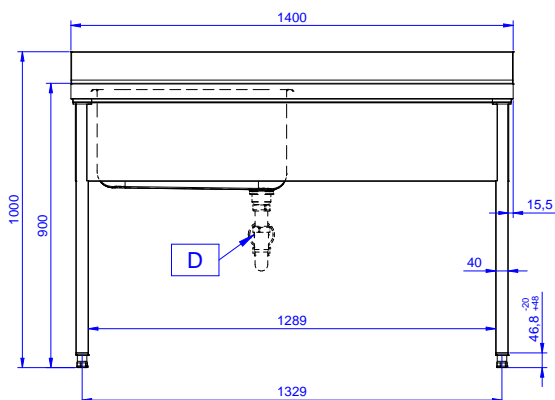

Descrizione

Articolo N°

Lavatoio in acciaio inox AISI 304 con piano di lavoro da 50 mm e spessore 10/10. Insonorizzato con piega salvamani sui bordi e dotato di involucro perimetrale ed angoli saldati. Gambe quadre in acciaio inox AISI 304 (40x40 mm) con piedini regolabili in altezza. Alzatina paraspruzzi posteriore con raggiatura 10 mm, altezza 100 mm e spessore 13 mm. Una vasca da 600x500xh320 mm dotata di tubo troppopieno e piletta di scarico da 2". Gocciolatoio stampato posizionato sulla parte destra.

Costruzione

- Piano di lavoro in acciaio 10/10 AISI 304 di 50 mm di spessore con piega salvamani sui bordi.
- Gambe in acciaio inox AISI 304 a sezione quadra e 40 mm regolabili in altezza.
- Progettato per permette di posizionare le gambe ed il piano con vasca ad incastro e fissare il rubinetto attraverso un accesso agevolato nella parte posteriore.
- Alzatina di 100 mm con angolo arrotondato di 10 mm e 13 mm di profondità, progettata per essere usata contro la parete.
- Fornito disassemblato.
- Sono disponibili diversi tipi di rubinetti per soddisfare ogni esigenza.
- Gocciolatoio incluso.

Approvazione: _____

Fronte

Lato

D = Scarico acqua

Alto

Informazioni chiave

Dimensioni esterne, larghezza:

132806 (LG1416DXPN) 1400 mm

Dimensioni esterne, profondità:

700 mm

Dimensioni esterne, altezza:

1000 mm

Dimensione alzatina, altezza:

100 mm

Dimensione alzatina, profondità:

13 mm