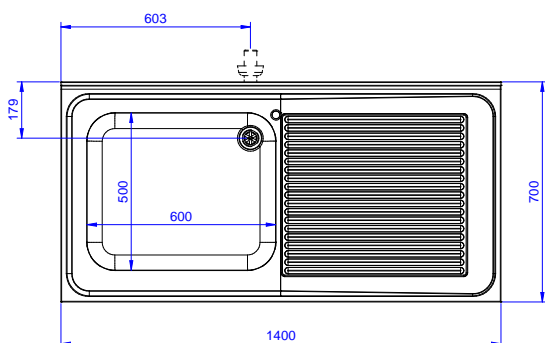

Descrizione

Articolo N°

Lavatoio in acciaio inox AISI 304 con piano di lavoro da 50 mm e spessore 10/10. Insonorizzato con piega salvamani sui bordi e dotato di involucro perimetrale ed angoli saldati. Gambe quadre in acciaio inox AISI 304 (40x40 mm) con piedini regolabili in altezza. Alzatina paraspruzzi posteriore con raggiatura 10 mm, altezza 100 mm e spessore 13 mm. Una vasca da 600x500xh320 mm dotata di tubo troppopieno e piletta di scarico da 2". Gocciolatoio stampato posizionato sulla parte destra.

Fronte

Lato

D = Scarico acqua

Alto

Informazioni chiave

Dimensioni esterne, larghezza:

132806 (LG1416DXPN) 1400 mm

Dimensioni esterne, profondità:

700 mm

Dimensioni esterne, altezza:

1000 mm

Dimensione alzatina, altezza:

100 mm

Dimensione alzatina, profondità:

13 mm

Dimensione alzatina, raggio:

R=10

Numero di vasche:

1

Dimensione vasca:

600x500xH320

Spessore piano di lavoro:

50 mm

Peso netto: