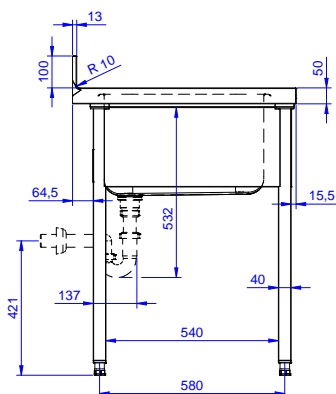

Descrizione

Articolo N°

Lavatoio in acciaio inox AISI 304 con piano di lavoro da 50 mm e spessore 10/10. Insonorizzato con piega salvamani sui bordi e dotato di involucro perimetrale ed angoli saldati. Gambe quadre in acciaio inox AISI 304 (40x40 mm) con piedini regolabili in altezza. Alzatina paraspruzzi posteriore con raggiatura 10 mm, altezza 100 mm e spessore 13 mm. Una vasca da 600x500xh320 mm dotata di tubo troppopieno e piletta di scarico da 2". Gocciolatoio stampato posizionato sulla parte destra.

Approvazione: _____

Costruzione

- Piano di lavoro in acciaio 10/10 AISI 304 di 50 mm di spessore con piega salvamani sui bordi.
- Gambe in acciaio inox AISI 304 a sezione quadra e 40 mm regolabili in altezza.
- Progettato per permette di posizionare le gambe ed il piano con vasca ad incastro e fissare il rubinetto attraverso un accesso agevolato nella parte posteriore.
- Alzatina di 100 mm con angolo arrotondato di 10 mm e 13 mm di profondità, progettata per essere usata contro la parete.
- Fornito disassemblato.
- Sono disponibili diversi tipi di rubinetti per soddisfare ogni esigenza.
- Gocciolatoio incluso.

Fronte

Lato

D = Scarico acqua

Alto

Informazioni chiave

Dimensioni esterne, larghezza:

132806 (LG1416DXPN) 1400 mm

Dimensioni esterne, profondità:

700 mm

Dimensioni esterne, altezza:

1000 mm

Dimensione alzatina, altezza:

100 mm

Dimensione alzatina, profondità:

13 mm

Dimensione alzatina, raggio: