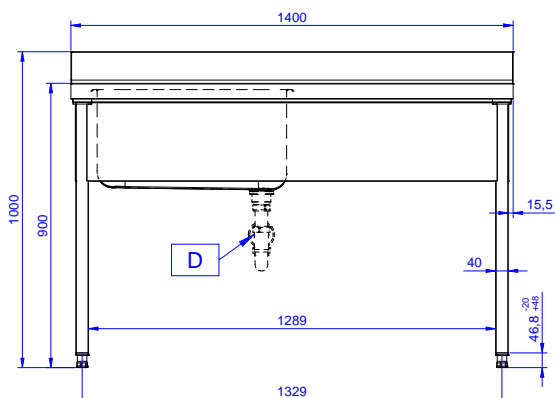

Descrizione

Articolo N°

Lavatoio in acciaio inox AISI 304 con piano di lavoro da 50 mm e spessore 10/10. Insonorizzato con piega salvamani sui bordi e dotato di involucro perimetrale ed angoli saldati. Gambe quadre in acciaio inox AISI 304 (40x40 mm) con piedini regolabili in altezza. Alzatina paraspruzzi posteriore con raggiatura 10 mm, altezza 100 mm e spessore 13 mm. Una vasca da 600x500xh320 mm dotata di tubo troppopieno e piletta di scarico da 2". Gocciolatoio stampato posizionato sulla parte destra.

Approvazione: _____

Costruzione

- Piano di lavoro in acciaio 10/10 AISI 304 di 50 mm di spessore con piega salvamani sui bordi.
- Gambe in acciaio inox AISI 304 a sezione quadra e 40 mm regolabili in altezza.
- Progettato per permette di posizionare le gambe ed il piano con vasca ad incastro e fissare il rubinetto attraverso un accesso agevolato nella parte posteriore.
- Alzatina di 100 mm con angolo arrotondato di 10 mm e 13 mm di profondità, progettata per essere usata contro la parete.
- Fornito disassemblato.
- Sono disponibili diversi tipi di rubinetti per soddisfare ogni esigenza.
- Gocciolatoio incluso.

Fronte

Lato

D = Scarico acqua

Alto

Informazioni chiave

Dimensioni esterne, larghezza:

132806 (LG1416DXPN) 1400 mm

Dimensioni esterne, profondità:

700 mm

Dimensioni esterne, altezza:

1000 mm

Dimensione alzatina, altezza:

100 mm

Dimensione alzatina, profondità:

13 mm

Dimensione alzatina, raggio: