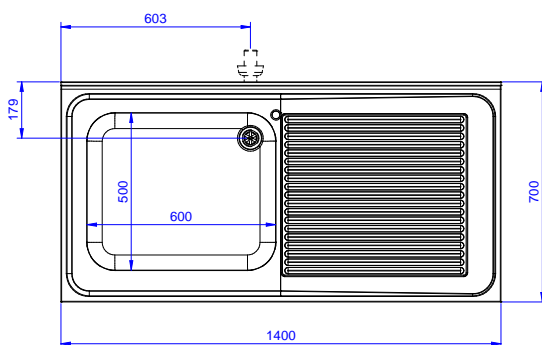

Descrizione

Articolo N°

Lavatoio in acciaio inox AISI 304 con piano di lavoro da 50 mm e spessore 10/10. Insonorizzato con piega salvamani sui bordi e dotato di involucro perimetrale ed angoli saldati. Gambe quadre in acciaio inox AISI 304 (40x40 mm) con piedini regolabili in altezza. Alzatina paraspruzzi posteriore con raggiatura 10 mm, altezza 100 mm e spessore 13 mm. Una vasca da 600x500xh320 mm dotata di tubo troppopieno e piletta di scarico da 2". Gocciolatoio stampato posizionato sulla parte destra.

Fronte

Lato

D = Scarico acqua

Alto

Informazioni chiave

Dimensioni esterne, larghezza:

132806 (LG1416DXPN) 1400 mm

Dimensioni esterne, profondità:

700 mm

Dimensioni esterne, altezza:

1000 mm

Dimensione alzatina, altezza:

100 mm

Dimensione alzatina, profondità:

13 mm

Dimensione alzatina, raggio:

R=10

Numero di vasche:

1

Dimensione vasca:

600x500xH320

Spessore piano di lavoro:

50 mm

Peso netto: