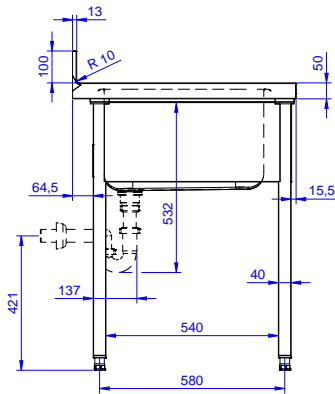

Descrizione

Articolo N°

Lavatoio in acciaio inox AISI 304 con piano di lavoro da 50 mm e spessore 10/10. Insonorizzato con piega salvamani sui bordi e dotato di involucro perimetrale ed angoli saldati. Gambe quadre in acciaio inox AISI 304 (40x40 mm) con piedini regolabili in altezza. Alzatina paraspruzzi posteriore con raggiatura 10 mm, altezza 100 mm e spessore 13 mm. Una vasca da 600x500xh320 mm dotata di tubo troppopieno e piletta di scarico da 2". Gocciolatoio stampato posizionato sulla parte destra.

Approvazione: _____

Costruzione

- Piano di lavoro in acciaio 10/10 AISI 304 di 50 mm di spessore con piega salvamani sui bordi.
- Gambe in acciaio inox AISI 304 a sezione quadra e 40 mm regolabili in altezza.
- Progettato per permette di posizionare le gambe ed il piano con vasca ad incastro e fissare il rubinetto attraverso un accesso agevolato nella parte posteriore.
- Alzatina di 100 mm con angolo arrotondato di 10 mm e 13 mm di profondità, progettata per essere usata contro la parete.
- Fornito disassemblato.
- Sono disponibili diversi tipi di rubinetti per soddisfare ogni esigenza.
- Gocciolatoio incluso.

Fronte

Lato

D = Scarico acqua

Alto

Informazioni chiave

Dimensioni esterne, larghezza:

132806 (LG1416DXPN) 1400 mm

Dimensioni esterne, profondità:

700 mm

Dimensioni esterne, altezza:

1000 mm

Dimensione alzatina, altezza:

100 mm

Dimensione alzatina, profondità:

13 mm

Dimensione alzatina, raggio: