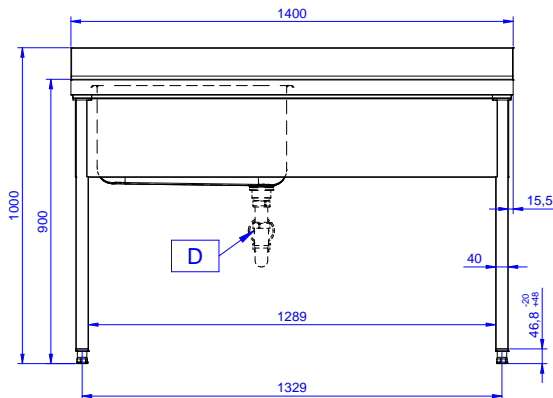

Descrizione

Articolo N°

Lavatoio in acciaio inox AISI 304 con piano di lavoro da 50 mm e spessore 10/10. Insonorizzato con piega salvamani sui bordi e dotato di involucro perimetrale ed angoli saldati. Gambe quadre in acciaio inox AISI 304 (40x40 mm) con piedini regolabili in altezza. Alzatina paraspruzzi posteriore con raggiatura 10 mm, altezza 100 mm e spessore 13 mm. Una vasca da 600x500xh320 mm dotata di tubo troppopieno e piletta di scarico da 2". Gocciolatoio stampato posizionato sulla parte destra.

Approvazione: _____

Costruzione

- Piano di lavoro in acciaio 10/10 AISI 304 di 50 mm di spessore con piega salvamani sui bordi.
- Gambe in acciaio inox AISI 304 a sezione quadra e 40 mm regolabili in altezza.
- Progettato per permette di posizionare le gambe ed il piano con vasca ad incastro e fissare il rubinetto attraverso un accesso agevolato nella parte posteriore.
- Alzatina di 100 mm con angolo arrotondato di 10 mm e 13 mm di profondità, progettata per essere usata contro la parete.
- Fornito disassemblato.
- Sono disponibili diversi tipi di rubinetti per soddisfare ogni esigenza.
- Gocciolatoio incluso.

Fronte

Lato

D = Scarico acqua

Alto

Informazioni chiave

Dimensioni esterne, larghezza:

132806 (LG1416DXPN) 1400 mm

Dimensioni esterne, profondità:

700 mm

Dimensioni esterne, altezza:

1000 mm

Dimensione alzatina, altezza:

100 mm

Dimensione alzatina, profondità:

13 mm

Dimensione alzatina, raggio: