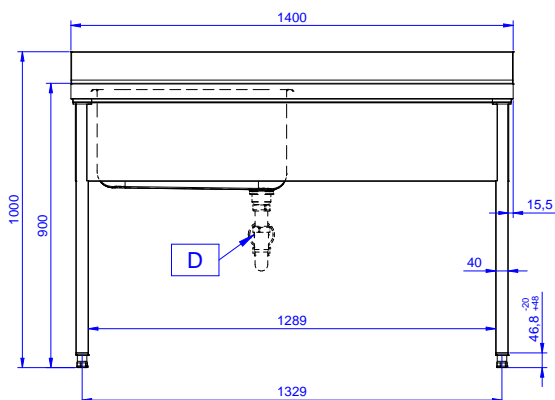

Descrizione

Articolo N°

Lavatoio in acciaio inox AISI 304 con piano di lavoro da 50 mm e spessore 10/10. Insonorizzato con piega salvamani sui bordi e dotato di involucro perimetrale ed angoli saldati. Gambe quadre in acciaio inox AISI 304 (40x40 mm) con piedini regolabili in altezza. Alzatina paraspruzzi posteriore con raggiatura 10 mm, altezza 100 mm e spessore 13 mm. Una vasca da 600x500xh320 mm dotata di tubo troppopieno e piletta di scarico da 2". Gocciolatoio stampato posizionato sulla parte destra.

Approvazione: _____

Costruzione

- Piano di lavoro in acciaio 10/10 AISI 304 di 50 mm di spessore con piega salvamani sui bordi.
- Gambe in acciaio inox AISI 304 a sezione quadra e 40 mm regolabili in altezza.
- Progettato per permette di posizionare le gambe ed il piano con vasca ad incastro e fissare il rubinetto attraverso un accesso agevolato nella parte posteriore.
- Alzatina di 100 mm con angolo arrotondato di 10 mm e 13 mm di profondità, progettata per essere usata contro la parete.
- Fornito disassemblato.
- Sono disponibili diversi tipi di rubinetti per soddisfare ogni esigenza.
- Gocciolatoio incluso.

Fronte

Lato

D = Scarico acqua

Alto

Informazioni chiave

Dimensioni esterne, larghezza:

132806 (LG1416DXPN) 1400 mm

Dimensioni esterne, profondità:

700 mm

Dimensioni esterne, altezza:

1000 mm

Dimensione alzatina, altezza:

100 mm

Dimensione alzatina, profondità:

13 mm

Dimensione alzatina, raggio: