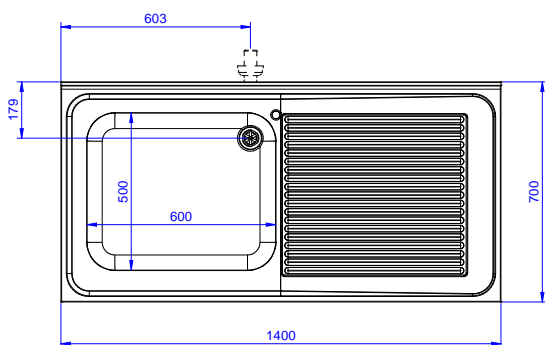

Descrizione

Articolo N°

Lavatoio in acciaio inox AISI 304 con piano di lavoro da 50 mm e spessore 10/10. Insonorizzato con piega salvamani sui bordi e dotato di involucro perimetrale ed angoli saldati. Gambe quadre in acciaio inox AISI 304 (40x40 mm) con piedini regolabili in altezza. Alzatina paraspruzzi posteriore con raggiatura 10 mm, altezza 100 mm e spessore 13 mm. Una vasca da 600x500xh320 mm dotata di tubo troppopieno e piletta di scarico da 2". Gocciolatoio stampato posizionato sulla parte destra.

Fronte

Lato

D = Scarico acqua

Alto

Informazioni chiave

Dimensioni esterne, larghezza:

132806 (LG1416DXPN) 1400 mm

Dimensioni esterne, profondità:

700 mm

Dimensioni esterne, altezza:

1000 mm

Dimensione alzatina, altezza:

100 mm

Dimensione alzatina, profondità:

13 mm

Dimensione alzatina, raggio:

R=10

Numero di vasche:

1

Dimensione vasca:

600x500xH320

Spessore piano di lavoro:

50 mm

Peso netto: