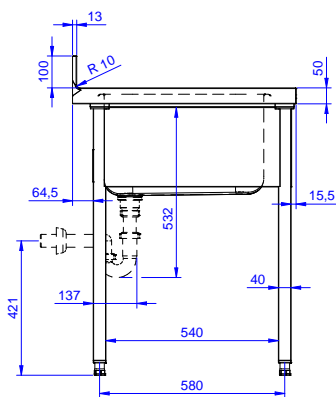

Descrizione

Articolo N°

Lavatoio in acciaio inox AISI 304 con piano di lavoro da 50 mm e spessore 10/10. Insonorizzato con piega salvamani sui bordi e dotato di involucro perimetrale ed angoli saldati. Gambe quadre in acciaio inox AISI 304 (40x40 mm) con piedini regolabili in altezza. Alzatina paraspruzzi posteriore con raggiatura 10 mm, altezza 100 mm e spessore 13 mm. Una vasca da 600x500xh320 mm dotata di tubo troppopieno e piletta di scarico da 2". Gocciolatoio stampato posizionato sulla parte destra.

Approvazione: _____

Costruzione

- Piano di lavoro in acciaio 10/10 AISI 304 di 50 mm di spessore con piega salvamani sui bordi.
- Gambe in acciaio inox AISI 304 a sezione quadra e 40 mm regolabili in altezza.
- Progettato per permette di posizionare le gambe ed il piano con vasca ad incastro e fissare il rubinetto attraverso un accesso agevolato nella parte posteriore.
- Alzatina di 100 mm con angolo arrotondato di 10 mm e 13 mm di profondità, progettata per essere usata contro la parete.
- Fornito disassemblato.
- Sono disponibili diversi tipi di rubinetti per soddisfare ogni esigenza.
- Gocciolatoio incluso.

Fronte

Lato

D = Scarico acqua

Alto

Informazioni chiave

Dimensioni esterne, larghezza:

132806 (LG1416DXPN) 1400 mm

Dimensioni esterne, profondità:

700 mm

Dimensioni esterne, altezza:

1000 mm

Dimensione alzatina, altezza:

100 mm

Dimensione alzatina, profondità:

13 mm

Dimensione alzatina, raggio: