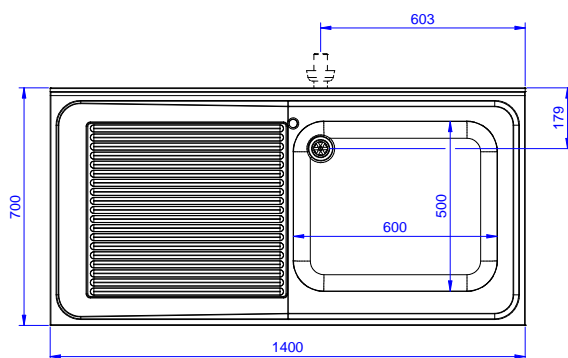

#### Articolo N°

Lavatoio in acciaio inox AISI 304 con piano di lavoro da 50 mm e spessore 10/10. Insonorizzato con piega salvamani sui bordi e dotato di involucro perimetrale ed angoli saldati. Gambe quadre in acciaio inox AISI 304 (40x40 mm) con piedini regolabili in altezza. Alzatina paraspruzzi posteriore con raggiatura 10 mm, altezza 100 mm e spessore 13 mm. Una vasca da 600x500xh320 mm dotata di tubo troppopieno e piletta di scarico da 2". Gocciolatoio stampato posizionato sulla parte sinistra.

Approvazione: \_\_\_\_\_

**Fronte**

**Lato**

**D** = Scarico acqua

**Alto**

**Informazioni chiave**

**Dimensioni esterne, larghezza:**

**132807 (LG1416SXPN)** 1400 mm

**Dimensioni esterne, profondità:**

700 mm

**Dimensioni esterne, altezza:**

1000 mm

**Dimensione alzatina, altezza:**

100 mm

**Dimensione alzatina, profondità:**

13 mm

**Dimensione alzatina, raggio:**

R=10

**Numero di vasche:**

1

**Dimensione vasca:**

600x500xH320

**Spessore piano di lavoro:**

50 mm