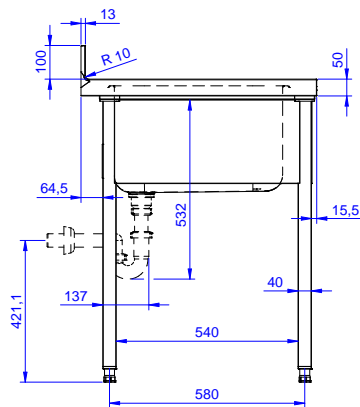

#### Articolo N°

Lavatoio in acciaio inox AISI 304 con piano di lavoro da 50 mm e spessore 10/10. Insonorizzato con piega salvamani sui bordi e dotato di involucro perimetrale ed angoli saldati. Gambe quadre in acciaio inox AISI 304 (40x40 mm) con piedini regolabili in altezza. Alzatina paraspruzzi posteriore con raggiatura 10 mm, altezza 100 mm e spessore 13 mm. Una vasca da 600x500xh320 mm dotata di tubo troppopieno e piletta di scarico da 2". Gocciolatoio stampato posizionato sulla parte sinistra.

Approvazione: \_\_\_\_\_

**Fronte**

**Lato**

**D** = Scarico acqua

**Alto**

**Informazioni chiave**

**Dimensioni esterne, larghezza:**

**132807 (LG1416SXPN)** 1400 mm

**Dimensioni esterne, profondità:**

700 mm

**Dimensioni esterne, altezza:**

1000 mm

**Dimensione alzatina, altezza:**

100 mm

**Dimensione alzatina, profondità:**

13 mm

**Dimensione alzatina, raggio:**

R=10

**Numero di vasche:**

1

**Dimensione vasca:**

600x500xH320

**Spessore piano di lavoro:**

50 mm