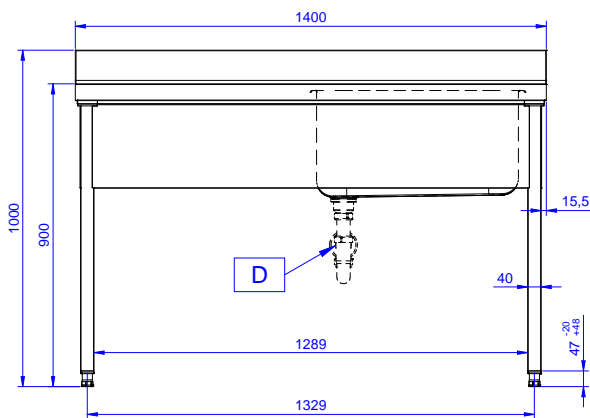

#### Articolo N°

Lavatoio in acciaio inox AISI 304 con piano di lavoro da 50 mm e spessore 10/10. Insonorizzato con piega salvamani sui bordi e dotato di involucro perimetrale ed angoli saldati. Gambe quadre in acciaio inox AISI 304 (40x40 mm) con piedini regolabili in altezza. Alzatina paraspruzzi posteriore con raggiatura 10 mm, altezza 100 mm e spessore 13 mm. Una vasca da 600x500xh320 mm dotata di tubo troppopieno e piletta di scarico da 2". Gocciolatoio stampato posizionato sulla parte sinistra.

### Costruzione

- Piano di lavoro in acciaio 10/10 AISI 304 di 50 mm di spessore con piega salvamani sui bordi.
- Gambe in acciaio inox AISI 304 a sezione quadra e 40 mm regolabili in altezza.
- Progettato per permettere di posizionare le gambe ed il piano con vasca ad incastro e fissare il rubinetto attraverso un accesso agevolato nella parte posteriore.
- Alzatina di 100 mm con angolo arrotondato di 10 mm e 13 mm di profondità, progettata per essere usata contro la parete.
- Fornito disassemblato.
- Sono disponibili diversi tipi di rubinetti per soddisfare ogni esigenza.
- Gocciolatoio incluso.

Approvazione: \_\_\_\_\_

**Fronte**

**Lato**

**D** = Scarico acqua

**Alto**

**Informazioni chiave**

**Dimensioni esterne, larghezza:**

**132807 (LG1416SXPN)** 1400 mm

**Dimensioni esterne, profondità:**

700 mm

**Dimensioni esterne, altezza:**

1000 mm

**Dimensione alzatina, altezza:**

100 mm

**Dimensione alzatina, profondità:**

13 mm