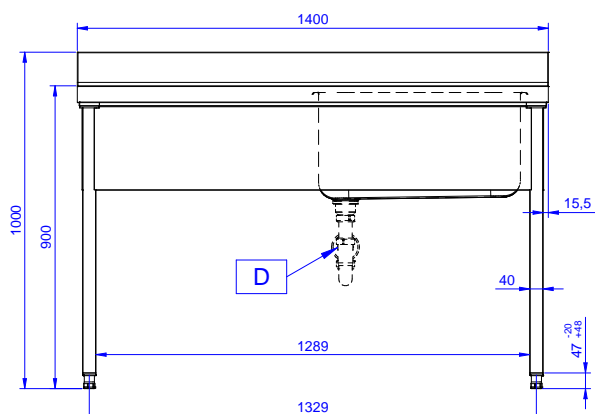

Descrizione

Articolo N° _____

Lavatoio in acciaio inox AISI 304 con piano di lavoro da 50 mm e spessore 10/10. Insonorizzato con piega salvamani sui bordi e dotato di involucro perimetrale ed angoli saldati. Gambe quadre in acciaio inox AISI 304 (40x40 mm) con piedini regolabili in altezza. Alzatina paraspruzzi posteriore con raggiatura 10 mm, altezza 100 mm e spessore 13 mm. Una vasca da 600x500xh320 mm dotata di tubo troppopieno e piletta di scarico da 2". Gocciolatoio stampato posizionato sulla parte sinistra.

Approvazione: _____

Costruzione

- Piano di lavoro in acciaio 10/10 AISI 304 di 50 mm di spessore con piega salvamani sui bordi.
- Gambe in acciaio inox AISI 304 a sezione quadra e 40 mm regolabili in altezza.
- Progettato per permette di posizionare le gambe ed il piano con vasca ad incastro e fissare il rubinetto attraverso un accesso agevolato nella parte posteriore.
- Alzatina di 100 mm con angolo arrotondato di 10 mm e 13 mm di profondità, progettata per essere usata contro la parete.
- Fornito disassemblato.
- Sono disponibili diversi tipi di rubinetti per soddisfare ogni esigenza.
- Gocciolatoio incluso.

Fronte

Lato

D = Scarico acqua

Alto

Informazioni chiave

Dimensioni esterne, larghezza:

132807 (LG1416SXPN) 1400 mm

Dimensioni esterne, profondità:

700 mm

Dimensioni esterne, altezza:

1000 mm

Dimensione alzatina, altezza:

100 mm

Dimensione alzatina, profondità:

13 mm

Dimensione alzatina, raggio: