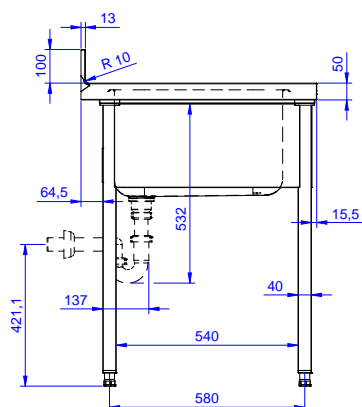

Descrizione

Articolo N° _____

Lavatoio in acciaio inox AISI 304 con piano di lavoro da 50 mm e spessore 10/10. Insonorizzato con piega salvamani sui bordi e dotato di involucro perimetrale ed angoli saldati. Gambe quadre in acciaio inox AISI 304 (40x40 mm) con piedini regolabili in altezza. Alzatina paraspruzzi posteriore con raggiatura 10 mm, altezza 100 mm e spessore 13 mm. Una vasca da 600x500xh320 mm dotata di tubo troppopieno e piletta di scarico da 2". Gocciolatoio stampato posizionato sulla parte sinistra.

Approvazione: _____

Costruzione

- Piano di lavoro in acciaio 10/10 AISI 304 di 50 mm di spessore con piega salvamani sui bordi.
- Gambe in acciaio inox AISI 304 a sezione quadra e 40 mm regolabili in altezza.
- Progettato per permette di posizionare le gambe ed il piano con vasca ad incastro e fissare il rubinetto attraverso un accesso agevolato nella parte posteriore.
- Alzatina di 100 mm con angolo arrotondato di 10 mm e 13 mm di profondità, progettata per essere usata contro la parete.
- Fornito disassemblato.
- Sono disponibili diversi tipi di rubinetti per soddisfare ogni esigenza.
- Gocciolatoio incluso.

Fronte

Lato

D = Scarico acqua

Alto

Informazioni chiave

Dimensioni esterne, larghezza:

132807 (LG1416SXPN) 1400 mm

Dimensioni esterne, profondità:

700 mm

Dimensioni esterne, altezza:

1000 mm

Dimensione alzatina, altezza:

100 mm

Dimensione alzatina, profondità:

13 mm

Dimensione alzatina, raggio: