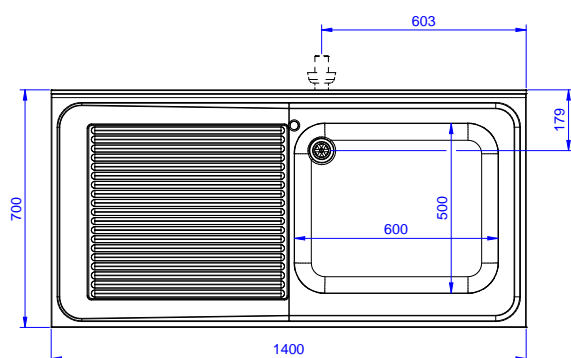

Descrizione

Articolo N° _____

Lavatoio in acciaio inox AISI 304 con piano di lavoro da 50 mm e spessore 10/10. Insonorizzato con piega salvamani sui bordi e dotato di involucro perimetrale ed angoli saldati. Gambe quadre in acciaio inox AISI 304 (40x40 mm) con piedini regolabili in altezza. Alzatina paraspruzzi posteriore con raggiatura 10 mm, altezza 100 mm e spessore 13 mm. Una vasca da 600x500xh320 mm dotata di tubo troppopieno e piletta di scarico da 2". Gocciolatoio stampato posizionato sulla parte sinistra.

Fronte

Lato

D = Scarico acqua

Alto

Informazioni chiave

Dimensioni esterne, larghezza:

132807 (LG1416SXPN) 1400 mm

Dimensioni esterne, profondità:

700 mm

Dimensioni esterne, altezza:

1000 mm

Dimensione alzatina, altezza:

100 mm

Dimensione alzatina, profondità:

13 mm

Dimensione alzatina, raggio:

R=10

Numero di vasche:

1

Dimensione vasca:

600x500xH320

Spessore piano di lavoro:

50 mm

Peso netto: