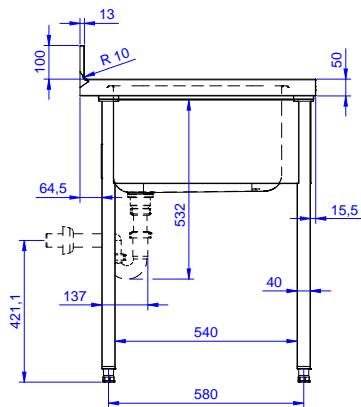

#### Articolo N°

Lavatoio in acciaio inox AISI 304 con piano di lavoro da 50 mm e spessore 10/10. Insonorizzato con piega salvamani sui bordi e dotato di involucro perimetrale ed angoli saldati. Gambe quadre in acciaio inox AISI 304 (40x40 mm) con piedini regolabili in altezza. Alzatina paraspruzzi posteriore con raggiatura 10 mm, altezza 100 mm e spessore 13 mm. Una vasca da 600x500xh320 mm dotata di tubo troppopieno e piletta di scarico da 2". Gocciolatoio stampato posizionato sulla parte sinistra.

Approvazione: \_\_\_\_\_

**Fronte**

**Lato**

**D** = Scarico acqua

**Alto**

**Informazioni chiave**

**Dimensioni esterne, larghezza:**

**132807 (LG1416SXPN)** 1400 mm

**Dimensioni esterne, profondità:**

700 mm

**Dimensioni esterne, altezza:**

1000 mm

**Dimensione alzatina, altezza:**

100 mm

**Dimensione alzatina, profondità:**

13 mm

**Dimensione alzatina, raggio:**

R=10

**Numero di vasche:**

1

**Dimensione vasca:**

600x500xH320

**Spessore piano di lavoro:**

50 mm