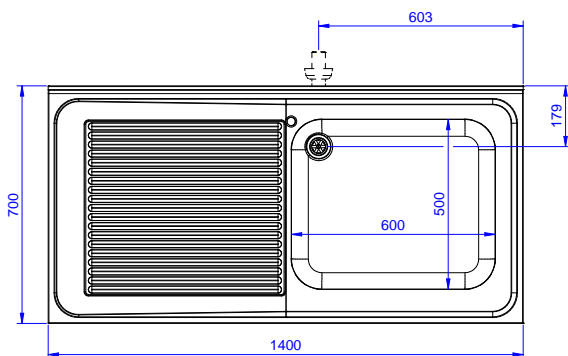

#### Articolo N°

Lavatoio in acciaio inox AISI 304 con piano di lavoro da 50 mm e spessore 10/10. Insonorizzato con piega salvamani sui bordi e dotato di involucro perimetrale ed angoli saldati. Gambe quadre in acciaio inox AISI 304 (40x40 mm) con piedini regolabili in altezza. Alzatina paraspruzzi posteriore con raggiatura 10 mm, altezza 100 mm e spessore 13 mm. Una vasca da 600x500xh320 mm dotata di tubo troppopieno e piletta di scarico da 2". Gocciolatoio stampato posizionato sulla parte sinistra.

Approvazione: \_\_\_\_\_

**Fronte**

**Lato**

**D** = Scarico acqua

**Alto**

**Informazioni chiave**

**Dimensioni esterne, larghezza:**

**132807 (LG1416SXPN)** 1400 mm

**Dimensioni esterne, profondità:**

700 mm

**Dimensioni esterne, altezza:**

1000 mm

**Dimensione alzatina, altezza:**

100 mm

**Dimensione alzatina, profondità:**

13 mm

**Dimensione alzatina, raggio:**

R=10

**Numero di vasche:**

1

**Dimensione vasca:**

600x500xH320

**Spessore piano di lavoro:**

50 mm