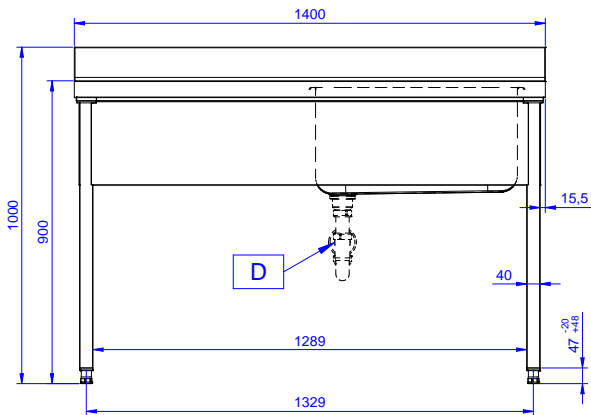

#### Articolo N°

Lavatoio in acciaio inox AISI 304 con piano di lavoro da 50 mm e spessore 10/10. Insonorizzato con piega salvamani sui bordi e dotato di involucro perimetrale ed angoli saldati. Gambe quadre in acciaio inox AISI 304 (40x40 mm) con piedini regolabili in altezza. Alzatina paraspruzzi posteriore con raggiatura 10 mm, altezza 100 mm e spessore 13 mm. Una vasca da 600x500xh320 mm dotata di tubo troppopieno e piletta di scarico da 2". Gocciolatoio stampato posizionato sulla parte sinistra.

### Costruzione

- Piano di lavoro in acciaio 10/10 AISI 304 di 50 mm di spessore con piega salvamani sui bordi.
- Gambe in acciaio inox AISI 304 a sezione quadra e 40 mm regolabili in altezza.
- Progettato per permettere di posizionare le gambe ed il piano con vasca ad incastro e fissare il rubinetto attraverso un accesso agevolato nella parte posteriore.
- Alzatina di 100 mm con angolo arrotondato di 10 mm e 13 mm di profondità, progettata per essere usata contro la parete.
- Fornito disassemblato.
- Sono disponibili diversi tipi di rubinetti per soddisfare ogni esigenza.
- Gocciolatoio incluso.

Approvazione: \_\_\_\_\_

**Fronte**

**Lato**

**D** = Scarico acqua

**Alto**

**Informazioni chiave**

**Dimensioni esterne, larghezza:**

**132807 (LG1416SXPN)** 1400 mm

**Dimensioni esterne, profondità:**

700 mm

**Dimensioni esterne, altezza:**

1000 mm

**Dimensione alzatina, altezza:**

100 mm

**Dimensione alzatina, profondità:**

13 mm