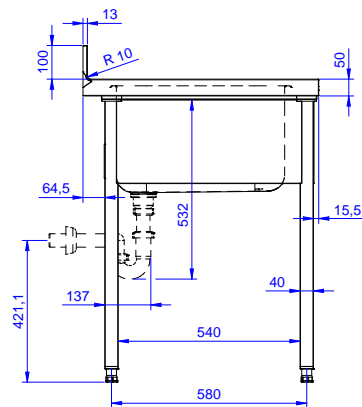

Descrizione

Articolo N°

Lavatoio in acciaio inox AISI 304 con piano di lavoro da 50 mm e spessore 10/10. Insonorizzato con piega salvamani sui bordi e dotato di involucro perimetrale ed angoli saldati. Gambe quadre in acciaio inox AISI 304 (40x40 mm) con piedini regolabili in altezza. Alzatina paraspruzzi posteriore con raggiatura 10 mm, altezza 100 mm e spessore 13 mm. Una vasca da 600x500xh320 mm dotata di tubo troppopieno e piletta di scarico da 2". Gocciolatoio stampato posizionato sulla parte sinistra.

Approvazione: _____

Costruzione

- Piano di lavoro in acciaio 10/10 AISI 304 di 50 mm di spessore con piega salvamani sui bordi.
- Gambe in acciaio inox AISI 304 a sezione quadra e 40 mm regolabili in altezza.
- Progettato per permette di posizionare le gambe ed il piano con vasca ad incastro e fissare il rubinetto attraverso un accesso agevolato nella parte posteriore.
- Alzatina di 100 mm con angolo arrotondato di 10 mm e 13 mm di profondità, progettata per essere usata contro la parete.
- Fornito disassemblato.
- Sono disponibili diversi tipi di rubinetti per soddisfare ogni esigenza.
- Gocciolatoio incluso.

Fronte

Lato

D = Scarico acqua

Alto

Informazioni chiave

Dimensioni esterne, larghezza:

132807 (LG1416SXPN) 1400 mm

Dimensioni esterne, profondità:

700 mm

Dimensioni esterne, altezza:

1000 mm

Dimensione alzatina, altezza:

100 mm

Dimensione alzatina, profondità:

13 mm

Dimensione alzatina, raggio: