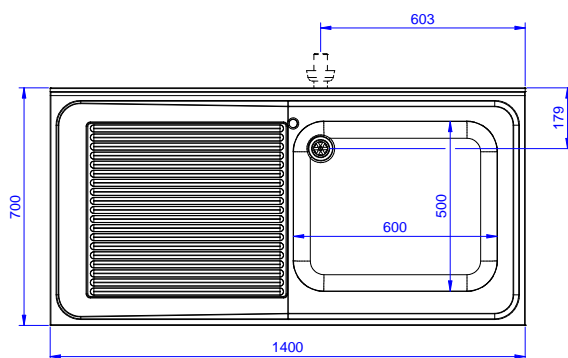

Descrizione

Articolo N°

Lavatoio in acciaio inox AISI 304 con piano di lavoro da 50 mm e spessore 10/10. Insonorizzato con piega salvamani sui bordi e dotato di involucro perimetrale ed angoli saldati. Gambe quadre in acciaio inox AISI 304 (40x40 mm) con piedini regolabili in altezza. Alzatina paraspruzzi posteriore con raggiatura 10 mm, altezza 100 mm e spessore 13 mm. Una vasca da 600x500xh320 mm dotata di tubo troppopieno e piletta di scarico da 2". Gocciolatoio stampato posizionato sulla parte sinistra.

Fronte

Lato

D = Scarico acqua

Alto

Informazioni chiave

Dimensioni esterne, larghezza:

132807 (LG1416SXPN) 1400 mm

Dimensioni esterne, profondità:

700 mm

Dimensioni esterne, altezza:

1000 mm

Dimensione alzatina, altezza:

100 mm

Dimensione alzatina, profondità:

13 mm

Dimensione alzatina, raggio:

R=10

Numero di vasche:

1

Dimensione vasca:

600x500xH320

Spessore piano di lavoro:

50 mm

Peso netto: