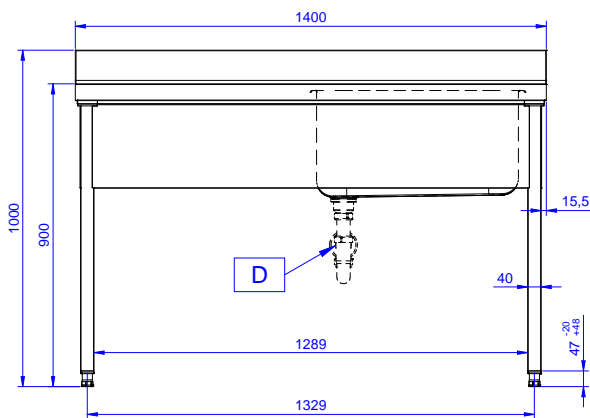

Descrizione

Articolo N°

Lavatoio in acciaio inox AISI 304 con piano di lavoro da 50 mm e spessore 10/10. Insonorizzato con piega salvamani sui bordi e dotato di involucro perimetrale ed angoli saldati. Gambe quadre in acciaio inox AISI 304 (40x40 mm) con piedini regolabili in altezza. Alzatina paraspruzzi posteriore con raggiatura 10 mm, altezza 100 mm e spessore 13 mm. Una vasca da 600x500xh320 mm dotata di tubo troppopieno e piletta di scarico da 2". Gocciolatoio stampato posizionato sulla parte sinistra.

Approvazione: _____

Costruzione

- Piano di lavoro in acciaio 10/10 AISI 304 di 50 mm di spessore con piega salvamani sui bordi.
- Gambe in acciaio inox AISI 304 a sezione quadra e 40 mm regolabili in altezza.
- Progettato per permette di posizionare le gambe ed il piano con vasca ad incastro e fissare il rubinetto attraverso un accesso agevolato nella parte posteriore.
- Alzatina di 100 mm con angolo arrotondato di 10 mm e 13 mm di profondità, progettata per essere usata contro la parete.
- Fornito disassemblato.
- Sono disponibili diversi tipi di rubinetti per soddisfare ogni esigenza.
- Gocciolatoio incluso.

Fronte

Lato

D = Scarico acqua

Alto

Informazioni chiave

Dimensioni esterne, larghezza:

132807 (LG1416SXPN) 1400 mm

Dimensioni esterne, profondità:

700 mm

Dimensioni esterne, altezza:

1000 mm

Dimensione alzatina, altezza:

100 mm

Dimensione alzatina, profondità:

13 mm

Dimensione alzatina, raggio: